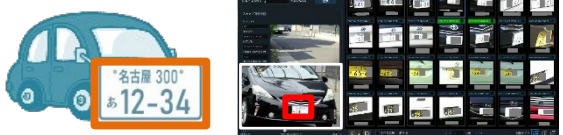

AI 4.0

侵入者や侵入車両を検知し、自動警告！
 人数や待機状態を分析し通知・警告！

人・車両認識

侵入者検知 車両検知 密集検知 行列検知

名古屋 300
 あ 12-34

ナンバー撮影カメラがナンバーを捉え
 簡単検索！

ナンバー検知

顔を識別し、不審者を通知、
 登録者の入室管理などに活用！

顔認証

SDカードを使い、カメラの映像を録画！
 常時録画やモーション録画、AI録画も！

SDカード録画

雨天でも、しっかり検知！
 雨天でも、人も車両も識別

雨天

夜間でも、しっかり検知！
 夜間でも、人も車両も識別

夜間

■AI機能を使用するには、専用のレコーダーが必要になります。