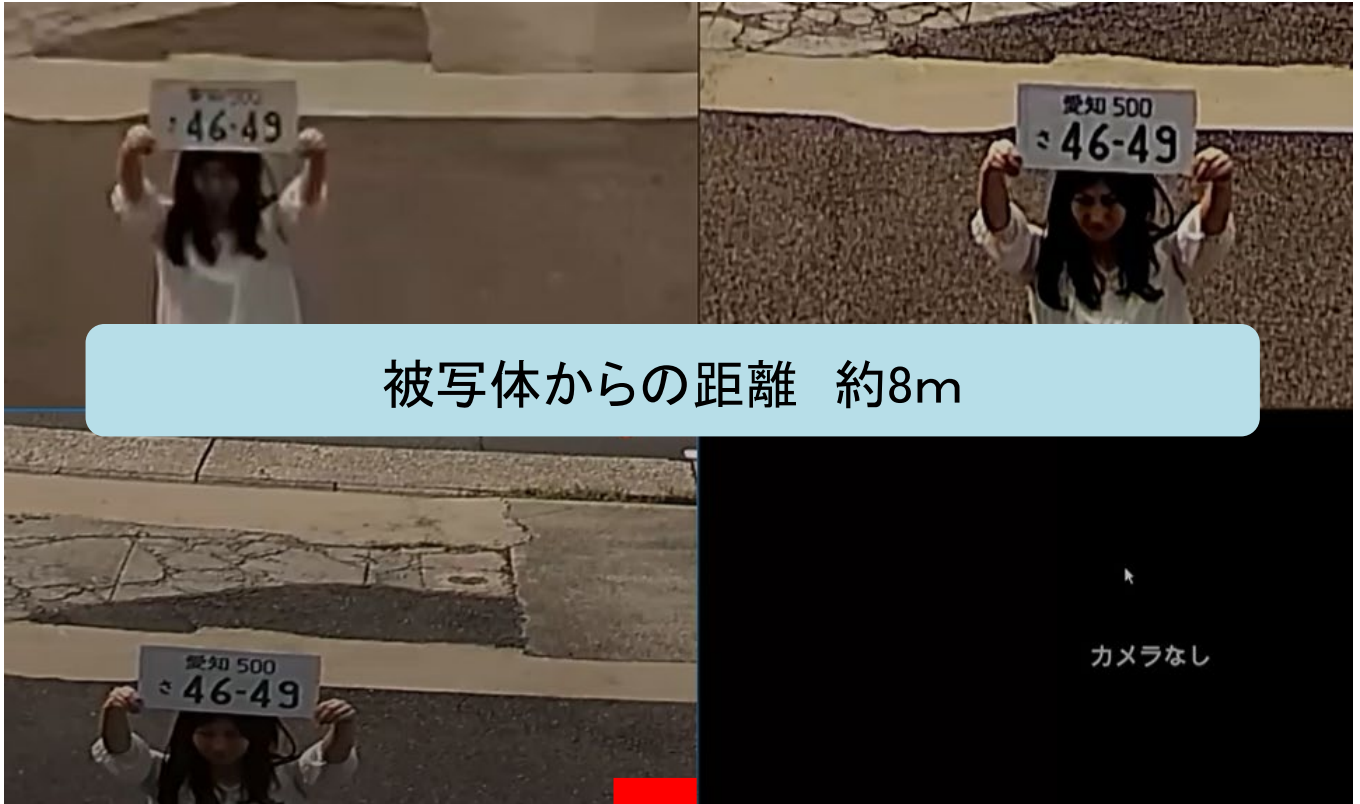

映像比較

フルHD (200万画素) vs 4K (800万画素) vs 12MP (1200万画素)