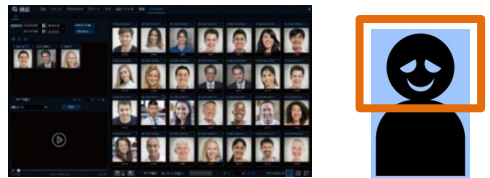

AI 4.0

侵入者や侵入車両を検知し、自動警告！
 人数や待機状態を分析し通知・警告！

人・車両認識

侵入者検知 車両検知 密集検知 行列検知

名古屋 300
 あ 12-34

ナンバー撮影カメラがナンバーを捉え
 簡単検索！

ナンバー検知

顔を識別し、不審者を通知、
 登録者の入室管理などに活用！

顔認証

SDカードを使い、カメラの映像を録画！
 常時録画やモーション録画、AI録画も！

SDカード録画

雨天でも、しっかり検知！
 雨天でも、人も車両も識別

雨天

夜間でも、しっかり検知！
 夜間でも、人も車両も識別

夜間

■AI機能を使用するには、専用のレコーダーが必要になります。