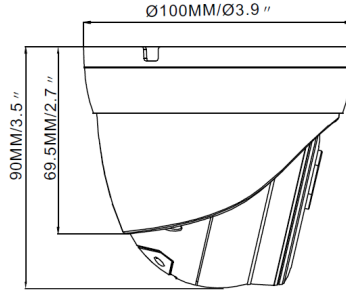

BA-4120 IP-AI4.0

12MP AI IP DOME CAMERA
 1200万画素 AI搭載ドームカメラ！
 NDAA準拠製品！

FEATURES

- 1/2.3" 12MP CMOS
- 有効画素 (4096 × 3072)、水平解像度 (3000P)
- 最大15fps@12MP(4096 × 3072)
- H.265 & H.264
- マイク内蔵
- ストレージ(マイクロSD搭載可、最大256GB)
- 防雨防塵 (IP67)

その他

防雨防塵	IP67
電源	PoE IEEE 802.3af /3W、最大6W(LED使用時)
外寸 パイ×H mm	100 x 90
重量	415g
使用環境	-35°C~60°C 湿度90%以下
NDAА	適合製品