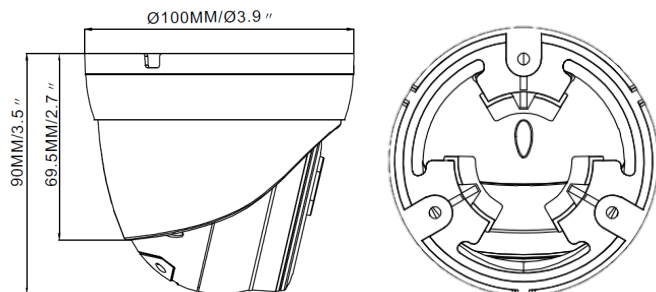

## FEATURES

- 1/2.7" 8.0MP Starlight CMOS
- 有効画素 (3840 × 2160)、水平解像度 (2160P)
- 最大20fps@4K(3840 × 2160)
- H.265 & H.264
- マイク内蔵
- ストレージ(マイクロSD搭載可、最大256GB)
- 防雨防塵 (IP67)

## その他

防雨防塵	IP67
電源	PoE IEEE 802.3af /3W、最大6W(LED使用時)
外寸 パイ×D mm	100 x 90
重量	415g
使用環境	-35℃~60℃ 湿度90%以下
NDA	適合製品