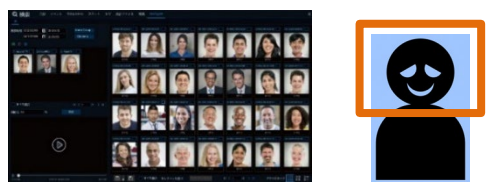

BI-2120 IP-AI4.0

12MP AI IP CAMERA
 1200万画素 AI搭載 ミニバレットカメラ！
 NDAA準拠製品！

FEATURES

- 1/2.3" 120MP CMOS
- 有効画素 (4096 × 3072)、水平解像度 (3000P)
- 最大15fps@12MP(4096 × 3072)
- H.265 & H.264
- マイク内蔵
- ストレージ(マイクロSD搭載可、最大256GB)
- 防雨防塵 (IP66)

AI 4.0

人・車両認識
 侵入者や侵入車両を検知し、自動警告！
 人数や待機状態を分析し通知・警告！

顔認証
 顔を識別し、不審者を通知、
 登録者の入室管理などに活用！

ナンバー検知
 ナンバー撮影カメラがナンバーを捉え
 簡単検索！

SDカード録画
 SDカードを使い、カメラの映像を録画！
 常時録画やモーション録画、AI録画も！

雨天
 雨天でも、しっかり検知！
 雨天でも、人も車両も識別

夜間
 夜間でも、しっかり検知！
 夜間でも、人も車両も識別