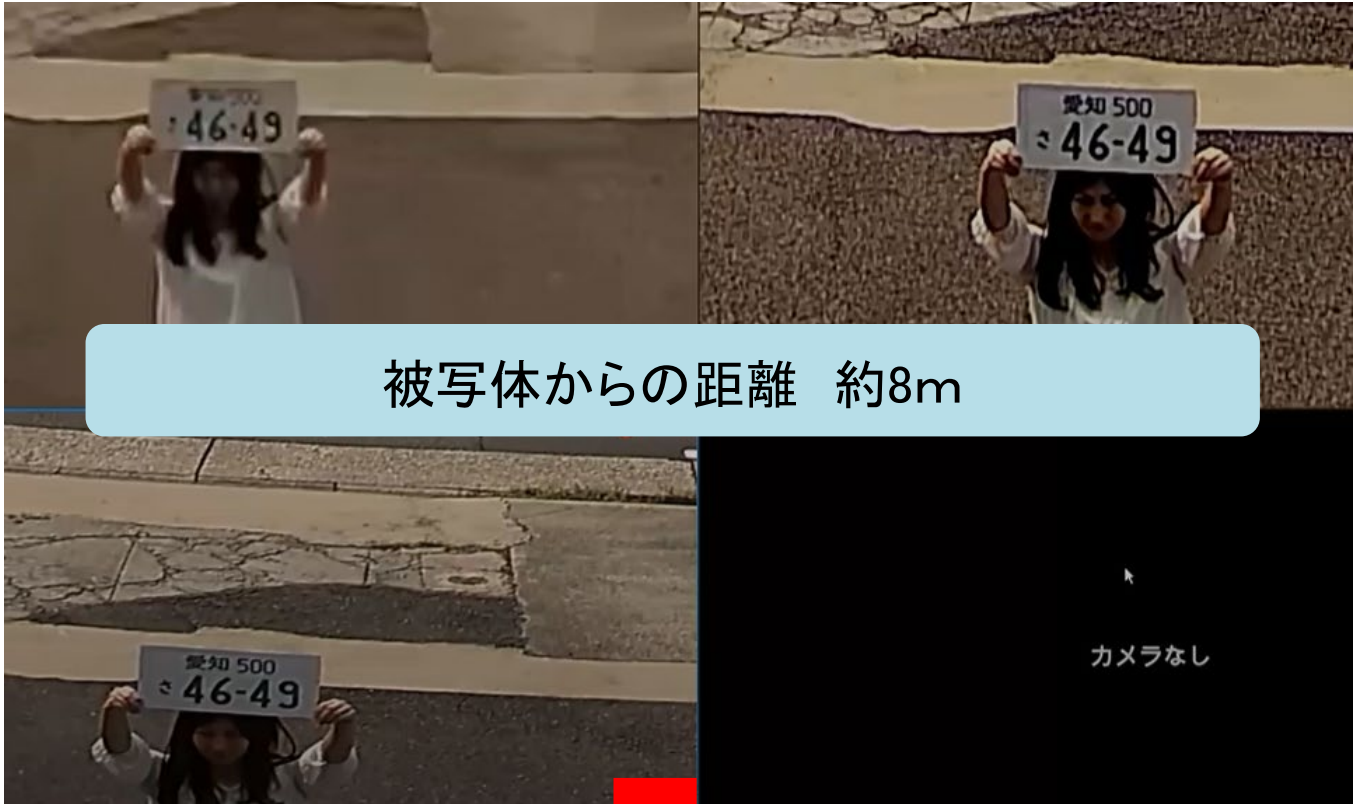

BI-2120 IP-AI4.0

12MP AI IP CAMERA
 1200万画素 AI搭載 ミニバレットカメラ！
 NDAA準拠製品！

FEATURES

- 1/2.3" 120MP CMOS
- 有効画素 (4096 × 3072)、水平解像度 (3000P)
- 最大15fps@12MP(4096 × 3072)
- H.265 & H.264
- マイク内蔵
- ストレージ(マイクロSD搭載可、最大256GB)
- 防雨防塵 (IP66)

AI 4.0

人・車両認識
 侵入者や侵入車両を検知し、自動警告！
 人数や待機状態を分析し通知・警告！

顔認証
 顔を識別し、不審者を通知、
 登録者の入室管理などに活用！

ナンバー検知
 ナンバー撮影カメラがナンバーを捉え
 簡単検索！

SDカード録画
 SDカードを使い、カメラの映像を録画！
 常時録画やモーション録画、AI録画も！

雨天
 雨天でも、しっかり検知！
 雨天でも、人も車両も識別

夜間
 夜間でも、しっかり検知！
 夜間でも、人も車両も識別

■AI機能を使用するには、専用のレコーダーが必要になります。

映像比較

フルHD (200万画素) vs 4K (800万画素) vs 12MP (1200万画素)

デジタルズーム 映像比較

オプション

製品番号	CXH-I	CXH-I-J
		

BI-2120 IP-A14.0

イメージデバイス	1/2.3" 12.0MP CMOS
有効画素数	4096(H)X3072(V)
アスペクト比	HD: 4:3 (12MP)
レンズ	固定レンズ 3.6mm
水平画角 / 垂直画角	約87° / 約63°
最低照度	カラー : 0.01ルクス@F1.6 白黒 : 0ルクス@赤外線オン
AI最大検知距離(推奨)	12~13m ※夜間はIR LED照射距離により異なります。 ※顔検知・ナンバープレート検知は対象外です。
IR LED	照射距離 30m
デイ & ナイト	オート / デイ / ナイト (ICR)
フォーカス	固定
ノイズリダクション	調整可
逆光補正	デジタルWDR
プライバシー	オン/オフ、4ゾーン設定