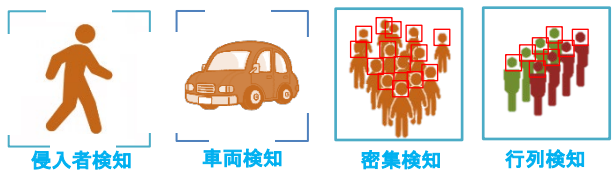

BI-2120 IP-AI4.0

12MP AI IP CAMERA
 1200万画素 AI搭載 ミニバレットカメラ！
 NDAA準拠製品！

FEATURES

- 1/2.3" 120MP CMOS
- 有効画素 (4096 × 3072)、水平解像度 (3000P)
- 最大15fps@12MP(4096 × 3072)
- H.265 & H.264
- マイク内蔵
- ストレージ(マイクロSD搭載可、最大256GB)
- 防雨防塵 (IP66)

AI 4.0

人・車両認識
 侵入者や侵入車両を検知し、自動警告！
 人数や待機状態を分析し通知・警告！

顔認証
 顔を識別し、不審者を通知、
 登録者の入室管理などに活用！

ナンバー検知
 ナンバー撮影カメラがナンバーを捉え
 簡単検索！

SDカード録画
 SDカードを使い、カメラの映像を録画！
 常時録画やモーション録画、AI録画も！

雨天
 雨天でも、しっかり検知！
 雨天でも、人も車両も識別

夜間
 夜間でも、しっかり検知！
 夜間でも、人も車両も識別