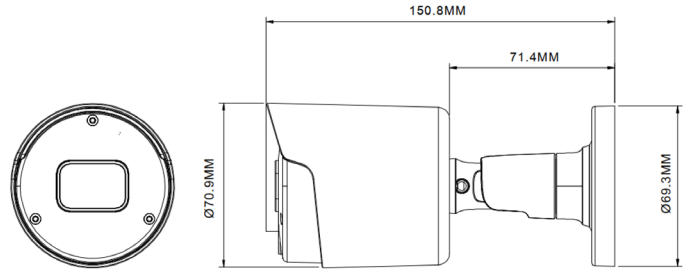

BI-2120 IP-AI4.0

12MP AI IP CAMERA
 1200万画素 AI搭載 ミニバレットカメラ！
 NDAA準拠製品！

FEATURES

- 1/2.3" 120MP CMOS
- 有効画素 (4096 × 3072)、水平解像度 (3000P)
- 最大15fps@12MP(4096 × 3072)
- H.265 & H.264
- マイク内蔵
- ストレージ(マイクロSD搭載可、最大256GB)
- 防雨防塵 (IP66)

■AI機能を使用するには、専用のレコーダーが必要になります。

映像比較

フルHD (200万画素) vs 4K (800万画素) vs 12MP (1200万画素)

デジタルズーム 映像比較

オプション

製品番号	CXH-I	CXH-I-J
		

BI-2120 IP-A14.0

イメージデバイス	1/2.3" 12.0MP CMOS
有効画素数	4096(H)X3072(V)
アスペクト比	HD: 4:3 (12MP)
レンズ	固定レンズ 3.6mm
水平画角 / 垂直画角	約87° / 約63°
最低照度	カラー : 0.01ルクス@F1.6 白黒 : 0ルクス@赤外線オン
AI最大検知距離(推奨)	12~13m ※夜間はIR LED照射距離により異なります。 ※顔検知・ナンバープレート検知は対象外です。
IR LED	照射距離 30m
デイ & ナイト	オート / デイ / ナイト (ICR)
フォーカス	固定
ノイズリダクション	調整可
逆光補正	デジタルWDR
プライバシー	オン/オフ、4ゾーン設定

その他

防雨防塵	IP67
電源	PoE IEEE 802.3af /3W、最大6W(LED使用時)
外寸 パイ×D mm	71 x 151
重量	400g
使用環境	-35°C~55°C 湿度90%以下
NDAA	適合製品