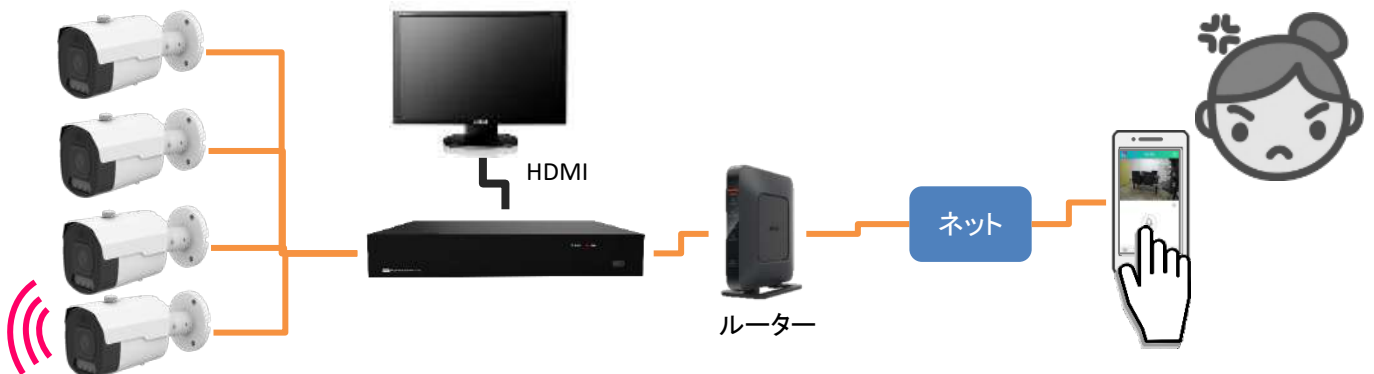

その他

防雨防塵	IP67
電源	PoE IEEE 802.3af /3W、最大7W(LED使用時)
外寸 パイ×D mm	71 x 152
重量	390g
使用環境	-30°C~60°C 湿度90%以下
NDAA	適合製品

AIによる『自動威嚇機能』と『通報機能』

設定したエリアで不審者や不審車両を検知すると

赤青フラッシュライト・センサーライトや登録した音声で自動威嚇を行います。

光による威嚇

音声による威嚇

不審者を検知すると

プッシュ通知またはメールでスマホに知らせます。

直接、音声で威嚇する場合

直接、サイレンで威嚇する場合