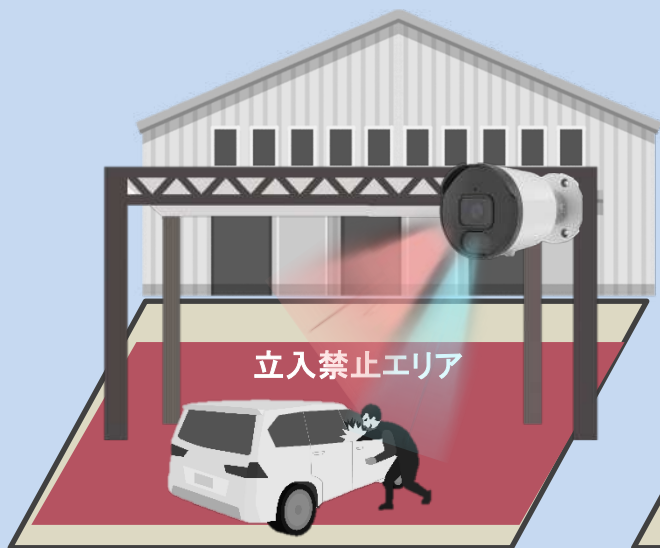

BI-2500IP-AI4.0-AD

5MP IP Camera AI4.0 AI Deterrence
500万画素 AI搭載 自動威嚇 IPカメラ

光による威嚇

音声による威嚇

スピーカー搭載

FEATURES

- 1/2.7" 5.0MP CMOS
- 有効画素 (2880 × 1620)、水平解像度 (1620P)
- 固定レンズ 2.8mm(水平画角:約110度)
- 赤外線LED(照射距離:最大25m)
- H.265 & H.264
- 最大30fps@5MP(2880 × 1620)
- DC12V (PoE搭載)、防水防塵(IP67)

その他

防雨防塵	IP67
電源	PoE IEEE 802.3af /3W、最大7W(LED使用時)
外寸 パイ×D mm	71 x 152
重量	390g
使用環境	-30°C~60°C 湿度90%以下
NDAA	適合製品

AIによる『自動威嚇機能』と『通報機能』

設定したエリアで不審者や不審車両を検知すると

赤青フラッシュライト・センサーライトや登録した音声で自動威嚇を行います。

光による威嚇

音声による威嚇