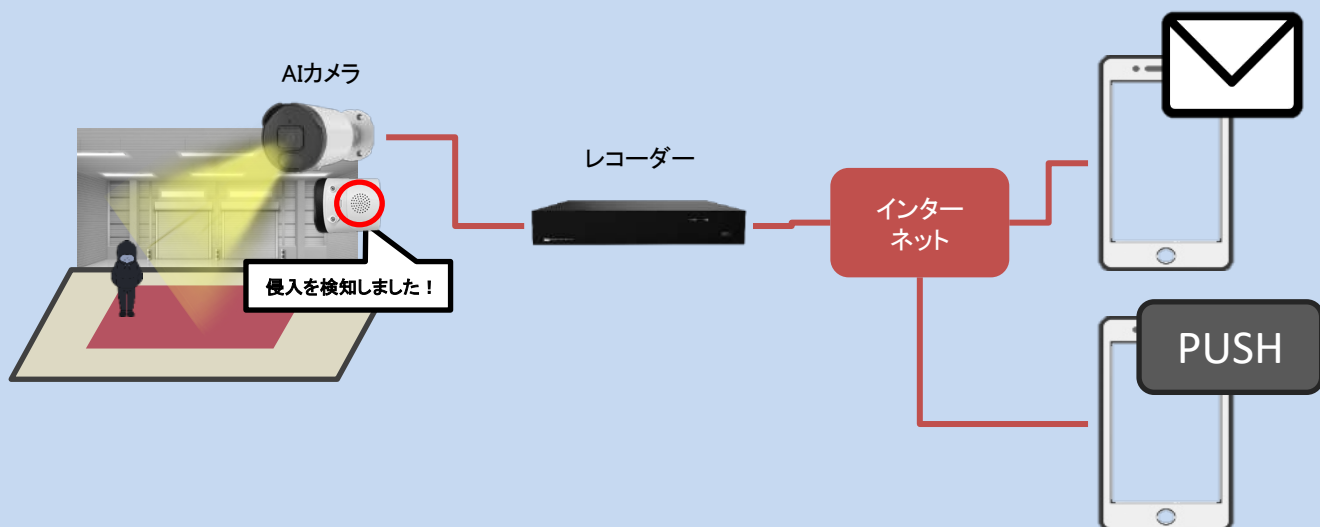

その他

防雨防塵	IP67
電源	PoE IEEE 802.3af /3W、最大7W(LED使用時)
外寸 パイ×D mm	71 x 152
重量	390g
使用環境	-30°C~60°C 湿度90%以下
NDAA	適合製品

AIによる『自動威嚇機能』と『通報機能』

設定したエリアで不審者や不審車両を検知すると

赤青フラッシュライト・センサーライトや登録した音声で自動威嚇を行います。

光による威嚇

音声による威嚇

不審者を検知すると

プッシュ通知またはメールでスマホに知らせます。

直接、音声で威嚇する場合

直接、サイレンで威嚇する場合