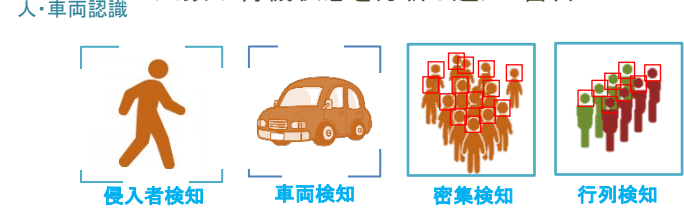

AI 4.0

侵入者や侵入車両を検知し、自動警告！
レコーダーと組み合わせ、設定エリア内の
人数や待機状態を分析し通知・警告！

"名古屋 300" あ 12-34
ナンバー撮影カメラがナンバーを捉え
簡単検索！

SDカードを使い、カメラの映像を録画！
常時録画やモーション録画、AI録画も！

雨天でも、しっかり検知！
雨天でも、人も車両も識別

夜間でも、しっかり検知！
夜間でも、人も車両も識別

■ AI機能を使用するには、専用のレコーダーが必要になります。