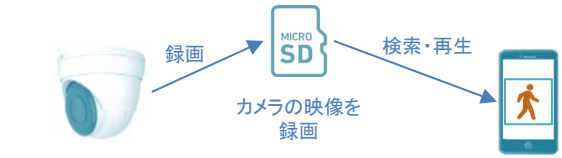

AI 4.0

侵入者や侵入車両を検知し、自動警告！
レコーダーと組み合わせ、設定エリア内の
人数や待機状態を分析し通知・警告！

"名古屋 300" あ 12-34
ナンバー撮影カメラがナンバーを捉え
簡単検索！

SDカードを使い、カメラの映像を録画！
常時録画やモーション録画、AI録画も！

雨天でも、しっかり検知！
雨天でも、人も車両も識別

夜間でも、しっかり検知！
夜間でも、人も車両も識別

■ AI機能を使用するには、専用のレコーダーが必要になります。