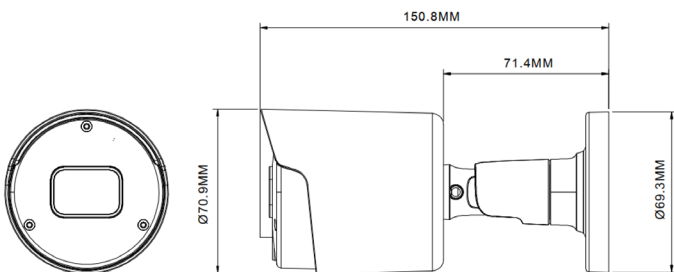

BI-2500 IP-AI4.0-Lite

5MP AI IP Starlight CAMERA
500万画素 AI搭載 スターライトカメラ！
NDAA準拠製品！

オプション		
製品番号	CXH-I	CXH-I-J

FEATURES

- 1/2.7" 5.0MP Starlight CMOS
- 有効画素 (2880 × 1620)、水平解像度 (1620P)
- 最大30fps@5MP(2880 × 1620)
- H.265 & H.264
- マイク内蔵
- ストレージ(マイクロSD搭載可、最大256GB)
- 防雨防塵 (IP67)

AI 4.0

侵入者や侵入車両を検知し、自動警告！
レコーダーと組み合わせ、設定エリア内の
人数や待機状態を分析し通知・警告！

"名古屋 300" あ 12-34
ナンバー撮影カメラがナンバーを捉え
簡単検索！

SDカードを使い、カメラの映像を録画！
常時録画やモーション録画、AI録画も！

雨天でも、しっかり検知！
雨天でも、人も車両も識別

夜間でも、しっかり検知！
夜間でも、人も車両も識別

■ AI機能を使用するには、専用のレコーダーが必要になります。

BI-2500 IP-AI4.0-Lite

イメージデバイス	1/2.7" 5.0MP Starlight CMOS
有効画素数	2880(H)X1620(V)
アスペクト比	16:9 (4.7MP)
レンズ	固定レンズ 2.8mm
水平画角 / 垂直画角	約110° / 約58°
最低照度	カラー : 0.004ルクス@F1.6 白黒 : 0ルクス@赤外線オン
AI最大検知距離(推奨)	12~13m ※夜間はIR LED照射距離により異なります。 ※顔検知・ナンバープレート検知は対象外です。
IR LED	照射距離 30m
デイ & ナイト	オート / デイ / ナイト (ICR)
フォーカス	固定
ノイズリダクション	調整可
逆光補正	WDR 120dB
プライバシー	オン/オフ、4ゾーン設定

その他

防雨防塵	IP67
電源	PoE IEEE 802.3af /3W、最大6W(LED使用時)
外寸 パイ×D mm	71 x 151
重量	390g
使用環境	-35°C~55°C 湿度90%以下
NDA	適合製品