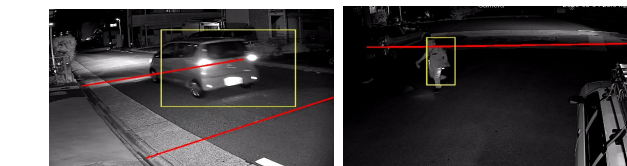

AI 4.0

侵入者や侵入車両を検知し、自動警告！
レコーダーと組み合わせ、設定エリア内の
人数や待機状態を分析し通知・警告！

"名古屋 300" あ 12-34
ナンバー撮影カメラがナンバーを捉え
簡単検索！

SDカードを使い、カメラの映像を録画！
常時録画やモーション録画、AI録画も！

雨天でも、しっかり検知！
雨天でも、人も車両も識別

夜間でも、しっかり検知！
夜間でも、人も車両も識別

■ AI機能を使用するには、専用のレコーダーが必要になります。

BI-2500 IP-AI4.0-Lite

イメージデバイス	1/2.7" 5.0MP Starlight CMOS
有効画素数	2880(H)X1620(V)
アスペクト比	16:9 (4.7MP)
レンズ	固定レンズ 2.8mm
水平画角 / 垂直画角	約110° / 約58°
最低照度	カラー : 0.004ルクス@F1.6 白黒 : 0ルクス@赤外線オン
AI最大検知距離(推奨)	12~13m ※夜間はIR LED照射距離により異なります。 ※顔検知・ナンバープレート検知は対象外です。
IR LED	照射距離 30m
デイ & ナイト	オート / デイ / ナイト (ICR)
フォーカス	固定
ノイズリダクション	調整可
逆光補正	WDR 120dB
プライバシー	オン/オフ、4ゾーン設定