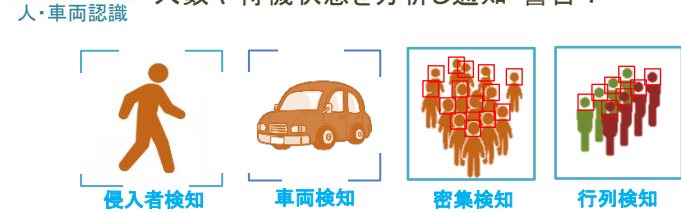

## AI4.0

侵入者や侵入車両を検知し、自動警告！  
レコーダーと組み合わせ、設定エリア内の  
人数や待機状態を分析し通知・警告！

雨天でも、しっかり検知！  
雨天でも、人も車両も識別

夜間でも、しっかり検知！  
夜間でも、人も車両も識別

BI-2800 IP-AI4.0-Lite	
イメージデバイス	1/2.7" 8.0MP Starlight CMOS
有効画素数	3840(H)X2160(V)
アスペクト比	16:9 (8MP)
レンズ	固定レンズ 2.8mm
水平画角 / 垂直画角	約110° / 約58°
最低照度	カラー : 0.009ルクス@F1.6 白黒 : 0ルクス@赤外線オン
AI最大検知距離 (推奨)	12~13m ※夜間はIR LED照射距離により異なります。 ※顔検知は対象外です。
IR LED	照射距離 30m
デイ & ナイト	オート / デイ / ナイト (ICR)
フォーカス	固定
ノイズリダクション	調整可
逆光補正	デジタルWDR
プライバシー	オン/オフ、4ゾーン設定