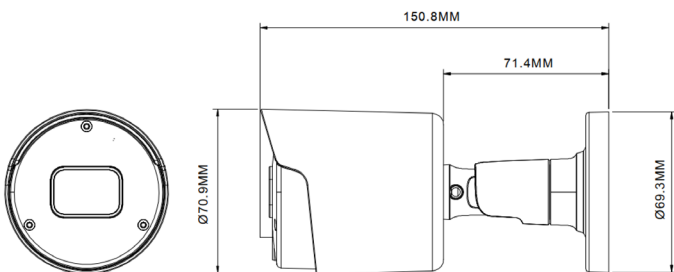

## FEATURES

- 1/2.7" 8.0MP Starlight CMOS
- 有効画素 (3840 × 2160)、水平解像度 (2160P)
- 最大20fps@4K(3840 × 2160)
- H.265 & H.264
- マイク内蔵
- ストレージ(マイクロSD搭載可、最大256GB)
- 防雨防塵 (IP67)

## AI4.0

侵入者や侵入車両を検知し、自動警告！  
レコーダーと組み合わせ、設定エリア内の  
人数や待機状態を分析し通知・警告！

雨天でも、しっかり検知！  
雨天でも、人も車両も識別

夜間でも、しっかり検知！  
夜間でも、人も車両も識別

BI-2800 IP-AI4.0-Lite	
イメージデバイス	1/2.7" 8.0MP Starlight CMOS
有効画素数	3840(H)X2160(V)
アスペクト比	16:9 (8MP)
レンズ	固定レンズ 2.8mm
水平画角 / 垂直画角	約110° / 約58°
最低照度	カラー : 0.009ルクス@F1.6 白黒 : 0ルクス@赤外線オン
AI最大検知距離 (推奨)	12~13m ※夜間はIR LED照射距離により異なります。 ※顔検知は対象外です。
IR LED	照射距離 30m
デイ & ナイト	オート / デイ / ナイト (ICR)
フォーカス	固定
ノイズリダクション	調整可
逆光補正	デジタルWDR
プライバシー	オン/オフ、4ゾーン設定

その他	
防雨防塵	IP67
電源	PoE IEEE 802.3af /3W、最大6W(LED使用時)
外寸 パイ×D mm	71 x 151
重量	390g
使用環境	-35℃~60℃ 湿度90%以下
NDA	適合製品