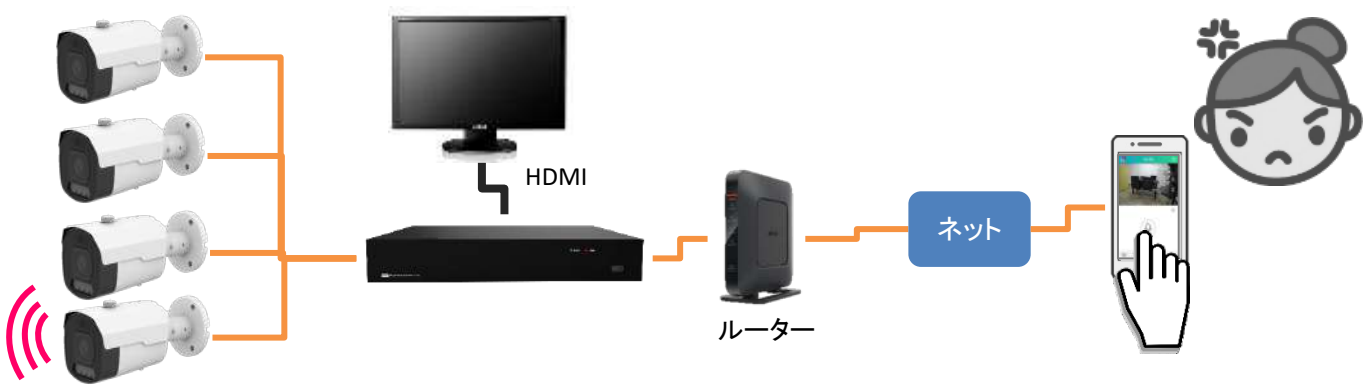

その他

防雨防塵	IP67
電源	PoE IEEE 802.3af /3W、最大10.4W(LED使用時)
外寸 パイ×D mm	88 x 240
重量	719g
使用環境	-30°C~60°C 湿度90%以下
NDA	適合製品

AIによる『自動威嚇機能』と『通報機能』

設定したエリアで不審者や不審車両を検知すると

赤青フラッシュライト・センサーライトや登録した音声で自動威嚇を行います。

光による威嚇

音声による威嚇

不審者を検知すると

プッシュ通知またはメールでスマホに知らせます。

直接、音声で威嚇する場合

直接、サイレンで威嚇する場合