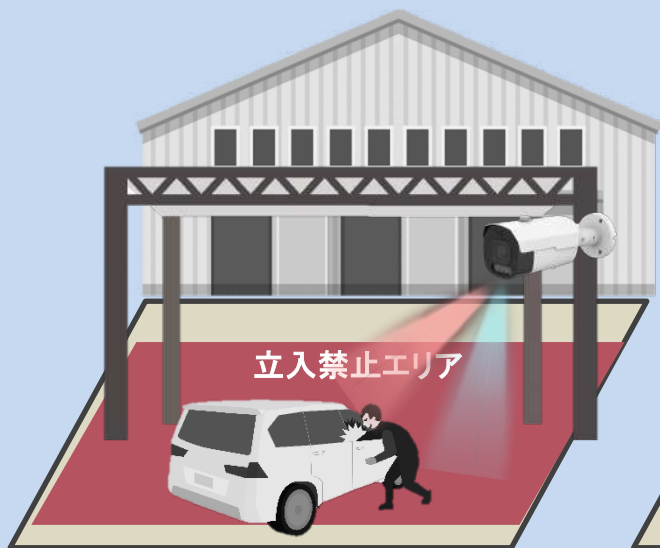

AI4.0

侵入者や侵入車両を検知し、自動警告！
人数や待機状態を分析し通知・警告！

人・車両認識

顔を識別し、不審者を通知、
登録者の入室管理などに活用！

顔認証

雨天でも、しっかり検知！
雨天でも、人も車両も識別

雨天

夜間でも、しっかり検知！
夜間でも、人も車両も識別

その他

防雨防塵	IP67
電源	PoE IEEE 802.3af /3W、最大10.4W(LED使用時)
外寸 パイ×D mm	88 x 240
重量	719g
使用環境	-30°C~60°C 湿度90%以下
NDA	適合製品

AIによる『自動威嚇機能』と『通報機能』

設定したエリアで不審者や不審車両を検知すると

赤青フラッシュライト・センサーライトや登録した音声で自動威嚇を行います。

光による威嚇

音声による威嚇