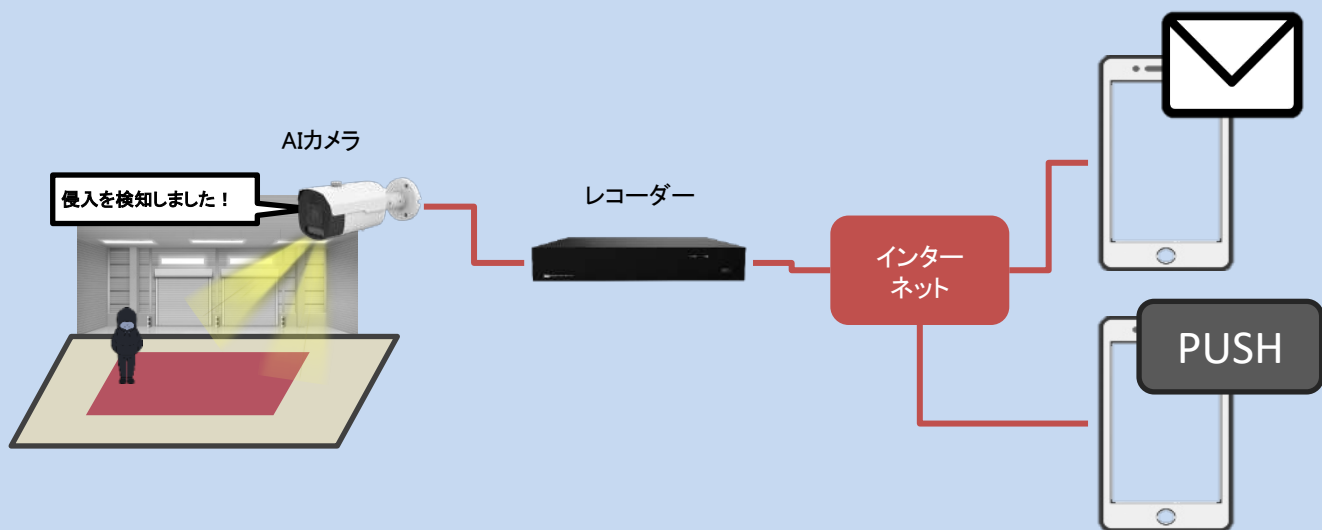

AI4.0

侵入者や侵入車両を検知し、自動警告！
人数や待機状態を分析し通知・警告！

人・車両認識

顔を識別し、不審者を通知、
登録者の入室管理などに活用！

顔認証

雨天でも、しっかり検知！
雨天でも、人も車両も識別

雨天

夜間でも、しっかり検知！
夜間でも、人も車両も識別

その他

防雨防塵	IP67
電源	PoE IEEE 802.3af /3W、最大10.4W(LED使用時)
外寸 パイ×D mm	88 x 240
重量	719g
使用環境	-30°C~60°C 湿度90%以下
NDA	適合製品

AIによる『自動威嚇機能』と『通報機能』

設定したエリアで不審者や不審車両を検知すると

赤青フラッシュライト・センサーライトや登録した音声で自動威嚇を行います。

光による威嚇

音声による威嚇

不審者を検知すると

プッシュ通知またはメールでスマホに知らせます。

直接、音声で威嚇する場合

直接、サイレンで威嚇する場合