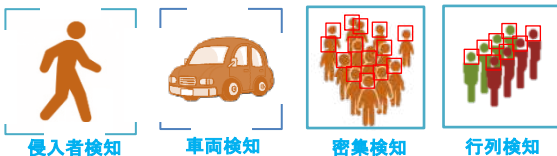

AI4.0

侵入者や侵入車両を検知し、自動警告！
人数や待機状態を分析し通知・警告！

人・車両認識

顔を識別し、不審者を通知、
登録者の入室管理などに活用！

顔認証

雨天でも、しっかり検知！
雨天でも、人も車両も識別

雨天

夜間でも、しっかり検知！
夜間でも、人も車両も識別