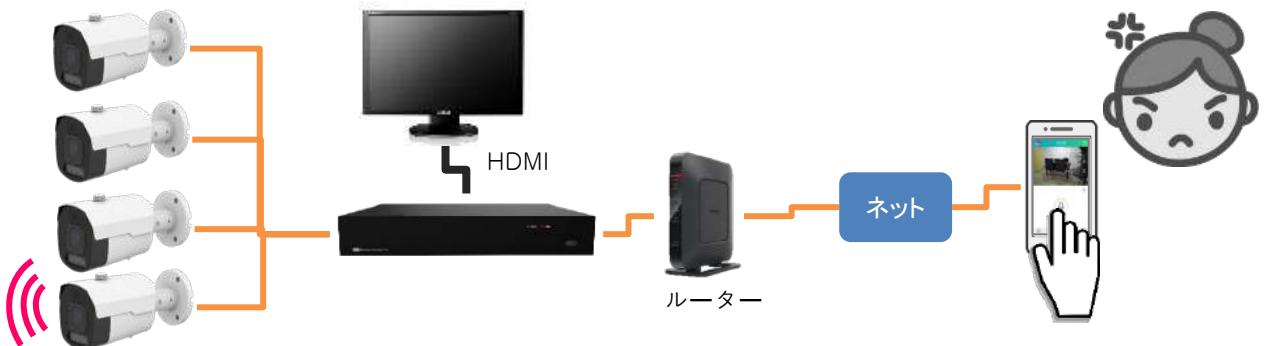

直接、音声で威嚇する場合