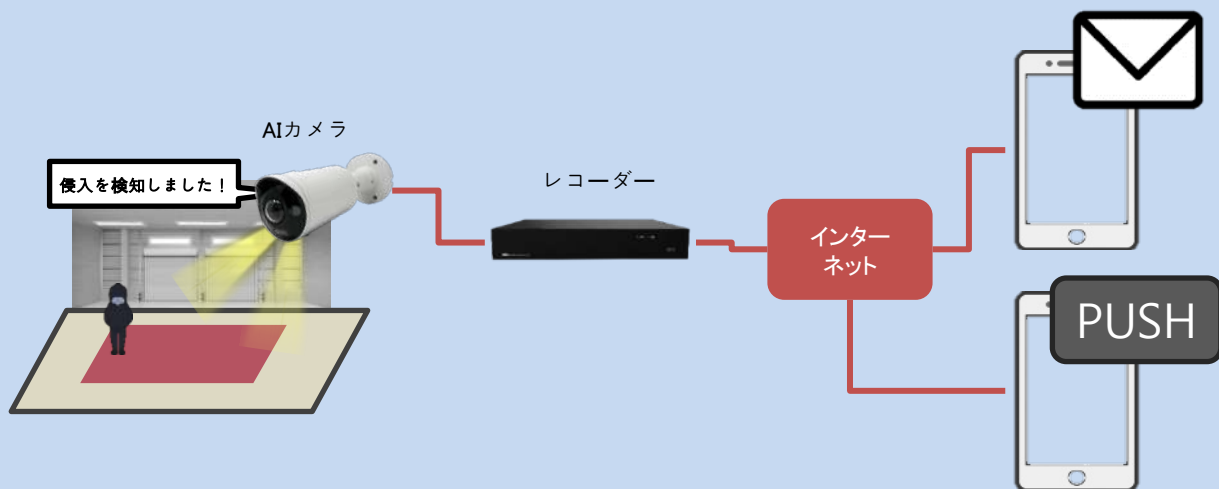

その他

防雨防塵	IP67
電源	PoE IEEE 802.3af /3W、最大10.4W(LED使用時)
外寸 パイ×D mm	80.6 x 241.3
重量	1019g
使用環境	-35°C~60°C 湿度95%以下
NDA	適合製品

AIによる『自動威嚇機能』と『通報機能』

設定したエリアで不審者や不審車両を検知すると
赤青フラッシュライト・センサーライトや登録した音声で自動威嚇を行います。

光による威嚇

音声による威嚇

不審者を検知すると
プッシュ通知またはメールでスマホに知らせます。

直接、音声で威嚇する場合

直接、サイレンで威嚇する場合