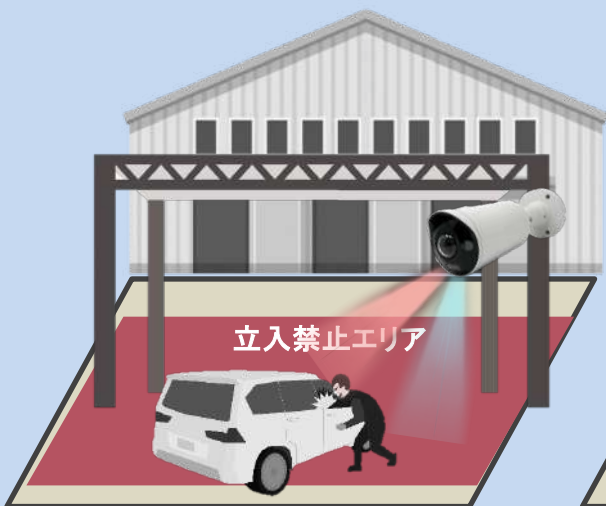

AI 4.0

侵入者や侵入車両を検知し、自動警告！
人・車両認識

雨天でも、しっかり検知！
 雨天でも、人も車両も識別
雨天

夜間でも、しっかり検知！
 夜間でも、人も車両も識別
夜間

光による威嚇

音声による威嚇

死角のないパノラマ映像

■ AI機能を使用するには、専用のレコーダーが必要になります。

BI-3800 IP-AI4.0-Pano

イメージデバイス	1/2.7" 8.0MP Starlight CMOS
有効画素数	3840(H)X2160(V)
アスペクト比	16:9 (8MP)
レンズ	固定レンズ 2.0mm
水平画角 / 垂直画角	180° / 92°
最低照度	カラー : 0.007ルクス@F1.0 白黒 : 0ルクス@赤外線オン
AI最大検知距離(推奨)	12~13m ※夜間はIR LED照射距離により異なります。
IR LED / 暖色LED	照射距離 30m / 25m
警告LED	赤 & 青 LED (AI検知時、点滅)
デイ & ナイト	フルカラー / オート / スケジュール
フォーカス	固定
ノイズリダクション	調整可
逆光補正	WDR 120dB
プライバシー	オン/オフ、4ゾーン設定

ネットワーク&主要機能

動画圧縮	H.265*/H.265/H.264*/H.264
ストリーミング	マルチストリーミング CBR / VBR (Controllable frame rate and Bandwidth)
解像度	8MP / 5.3MP / 5MP / 4MP / 1080P / 960P / 720P
フレームレート	最大 20fps@8MP、5.3MP、5MP / 25fps@4MP、1080P
音声入力	マイク内蔵
音声出力	スピーカー内蔵
ローカルストレージ	マイクロSD設置可 (最大256GB)
モーション検知	設定可
アラーム 入出力	-
AI映像分析機能	人認識・車両認識 エリア侵入検知、ライン侵入検知、人・車両カウント、レアサウンド検知など
プロトコール	TCP/IP, HTTP, DHCP, DNS, DDNS, RTP/RTSP, PPPoE, SMTP, NTP, UPnP, SNMP, HTTPS, FTP
対応ブラウザ	IE11、Edge、Google chrome、Safari

その他

防雨防塵	IP67
電源	PoE IEEE 802.3af /3W、最大10.4W(LED使用時)
外寸 パイ×D mm	80.6 x 241.3
重量	1019g
使用環境	-35°C~60°C 湿度95%以下
NDA	適合製品

AIによる『自動威嚇機能』と『通報機能』

設定したエリアで不審者や不審車両を検知すると
赤青フラッシュライト・センサーライトや登録した音声で自動威嚇を行います。

光による威嚇