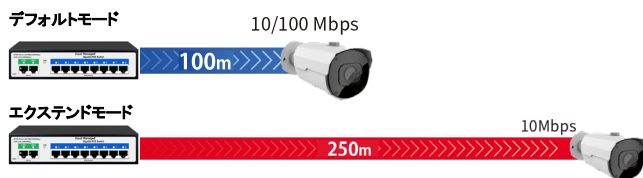

1 SFP
(1Gbps)

16 PoEポート
(1Gbps)

ウェブ⇄クラウド切り替えスイッチ

リセット:WEB位置の状態から **2秒以内**に「CLOUD → WEB」へ切り替えることで初期化が実行されます。

遠隔からデバイスの電源をオン・オフ

遠隔地からスマホやPCで、各ポートの給電をオン・オフ、POEハブ本体の再起動ができます。

エクステンド機能

エクステンドモードに切り替えると、最大 250メートル、適応速度は、10 Mbpsです。

カメラ死活監視 ウォッチドッグ機能

4分間データ通信が検出されない場合、給電を停止し、カメラを再起動させます。

※スマホやPCから簡単に設定のオン・オフが可能です。

仕様

I/O インターフェース		
電源	AC 入力 (100-240V)	
イーサネット	16PoE (1Gbps) + 2アップリンク (1Gbps) + 1SFP (1Gbps)	
パフォーマンス		
スイッチング容量	38Gbps	
MAC アドレス	2K	
ジャンボフレーム	2Kbytes	
トランスファモード	ストアー & フォワード	
規格		
準拠規格	IEEE802.3 (10Base-T)	
	IEEE802.3u (100Base-TX)	
	IEEE802.3x (Flow control)	
PoE規格	IEEE802.3af (15.4W)	
	IEEE802.3at (30W)	
	給電容量 (最大240W)	
伝送速度 適合ケーブル 伝送距離	10Mbps (10Base-T, Cat3以上, ≤100m)	
	100Mbps (100Base-TX, Cat5以上, ≤100m)	
	1000Mbps (1000Base-TX, Cat5e以上, ≤100m)	
環境		
環境	動作温度: 0~40° C	
	保管温度: -40~70° C	
	動作湿度: 10%~90%、結露不可	
	保管湿度: 5%~90%、結露不可	
LED表示		
LEDライト	Power (点灯: 電源オン)、1~16 グリーンライト (点灯 & 点滅: リンク & データ伝送)	
クラウド・マネージド		
管理項目	【エクステンド】	ポート別にOn・Offまたは自動認識を選択、 選択時、1~16番ポートが最大250m (10Mbps) まで配線可能
	【ウォッチドッグ】	OnまたはOff選択
	【遠隔On・Off】	ポート別に給電のOn・Off、ハブ本体の再起動
	【VLAN】	On・Off選択、ポート別またはVLAN ID別に設定可
サイズ・重量		
サイズ	270 × 181 × 44mm	
重量	1.35Kg	