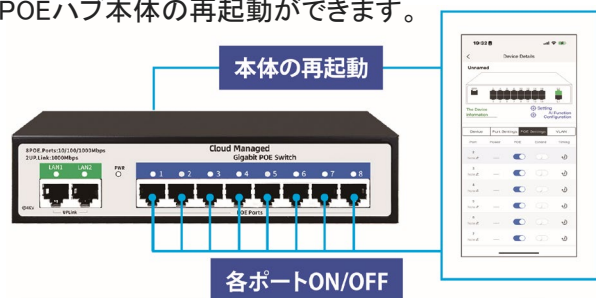

1 SFP
(1Gbps)

16 PoEポート
(1Gbps)

ウェブ⇄クラウド切り替えスイッチ

リセット:WEB位置の状態から **2秒以内**に「CLOUD → WEB」へ切り替えることで初期化が実行されます。

遠隔からデバイスの電源をオン・オフ

遠隔地からスマホやPCで、各ポートの給電をオン・オフ、POEハブ本体の再起動ができます。

エクステンド機能

エクステンドモードに切り替えると、最大 250メートル、適応速度は、10 Mbpsです。

カメラ死活監視 ウォッチドッグ機能

4分間データ通信が検出されない場合、給電を停止し、カメラを再起動させます。

※スマホやPCから簡単に設定のオン・オフが可能です。

仕様

I/O インターフェース		
電源	AC 入力 (100-240V)	
イーサネット	16PoE (1Gbps) + 2アップリンク (1Gbps) + 1SFP (1Gbps)	
パフォーマンス		
スイッチング容量	38Gbps	
MAC アドレス	2K	
ジャンボフレーム	2Kbytes	
トランスファモード	ストアー & フォワード	
規格		
準拠規格	IEEE802.3 (10Base-T)	
	IEEE802.3u (100Base-TX)	
	IEEE802.3x (Flow control)	
PoE規格	IEEE802.3af (15.4W)	
	IEEE802.3at (30W)	
	給電容量 (最大240W)	
伝送速度 適合ケーブル 伝送距離	10Mbps (10Base-T, Cat3以上, ≤100m)	
	100Mbps (100Base-TX, Cat5以上, ≤100m)	
	1000Mbps (1000Base-TX, Cat5e以上, ≤100m)	
環境		
環境	動作温度: 0~40° C	
	保管温度: -40~70° C	
	動作湿度: 10%~90%、結露不可	
	保管湿度: 5%~90%、結露不可	
LED表示		
LEDライト	Power (点灯: 電源オン)、1~16 グリーンライト (点灯 & 点滅: リンク & データ伝送)	
クラウド・マネージド		
管理項目	【エクステンド】	ポート別にOn・Offまたは自動認識を選択、 選択時、1~16番ポートが最大250m (10Mbps) まで配線可能
	【ウォッチドッグ】	OnまたはOff選択
	【遠隔On・Off】	ポート別に給電のOn・Off、ハブ本体の再起動
	【VLAN】	On・Off選択、ポート別またはVLAN ID別に設定可
サイズ・重量		
サイズ	270 × 181 × 44mm	
重量	1.35Kg	