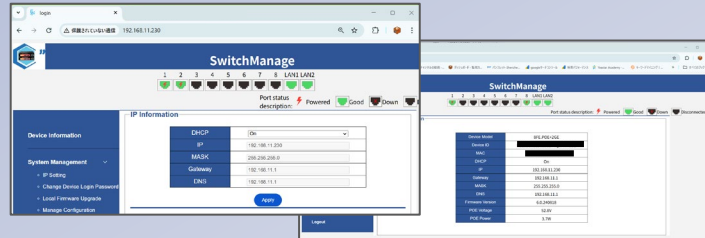

POE-G1602-S1-C/W

ライトマネージド PoE(+)スイッチングハブ クラウド&ウェブから デバイス管理が可能！

【PC管理画面】

【スマホ管理画面】

スマホアプリインストール

App Store

Google Play

- PCやスマホで、データ容量や消費電力をチェック