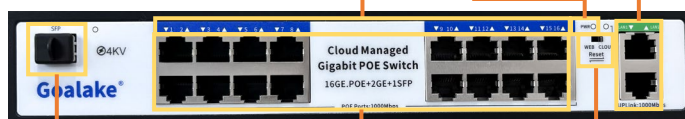

- 死活監視機能、ウォッチドッグ標準搭載

- PCやスマホで、デバイスの電源をオン・オフ

- エクステンモード、最大250m配線可

- PCやスマホで、VLAN設定、セキュリティ強化

- 自動再起動設定可

点灯:リンク正常
消灯:リンク停止
点滅:データ伝送中

2 アップリンク
(1Gbps)

点灯:パワーオン

1 SFP
(1Gbps)

16 PoEポート
(1Gbps)

ウェブ⇄クラウド切り替えスイッチ

リセット:WEB位置の状態から **2秒以内**に「CLOUD → WEB」へ切り替えることで初期化が実行されます。

遠隔からデバイスの電源をオン・オフ

遠隔地からスマホやPCで、各ポートの給電をオン・オフ、POEハブ本体の再起動ができます。

エクステンド機能

エクステンドモードに切り替えると、最大 250メートル、適応速度は、10 Mbpsです。

カメラ死活監視 ウォッチドッグ機能

4分間データ通信が検出されない場合、給電を停止し、カメラを再起動させます。

※スマホやPCから簡単に設定のオン・オフが可能です。

仕様

I/O インターフェース		
電源	AC 入力 (100-240V)	
イーサネット	16PoE (1Gbps) + 2アップリンク (1Gbps) + 1SFP (1Gbps)	
パフォーマンス		
スイッチング容量	38Gbps	
MAC アドレス	2K	
ジャンボフレーム	2Kbytes	
トランスファモード	ストアー & フォワード	
規格		
準拠規格	IEEE802.3 (10Base-T)	
	IEEE802.3u (100Base-TX)	
	IEEE802.3x (Flow control)	
PoE規格	IEEE802.3af (15.4W)	
	IEEE802.3at (30W)	
	給電容量 (最大240W)	
伝送速度 適合ケーブル 伝送距離	10Mbps (10Base-T, Cat3以上, ≤100m)	
	100Mbps (100Base-TX, Cat5以上, ≤100m)	
	1000Mbps (1000Base-TX, Cat5e以上, ≤100m)	
環境		
環境	動作温度: 0~40° C	
	保管温度: -40~70° C	
	動作湿度: 10%~90%、結露不可	
	保管湿度: 5%~90%、結露不可	
LED表示		
LEDライト	Power (点灯: 電源オン)、1~16 グリーンライト (点灯 & 点滅: リンク & データ伝送)	
クラウド・マネージド		
管理項目	【エクステンド】	ポート別にOn・Offまたは自動認識を選択、 選択時、1~16番ポートが最大250m (10Mbps) まで配線可能
	【ウォッチドッグ】	OnまたはOff選択
	【遠隔On・Off】	ポート別に給電のOn・Off、ハブ本体の再起動
	【VLAN】	On・Off選択、ポート別またはVLAN ID別に設定可
サイズ・重量		
サイズ	270 × 181 × 44mm	
重量	1.35Kg	