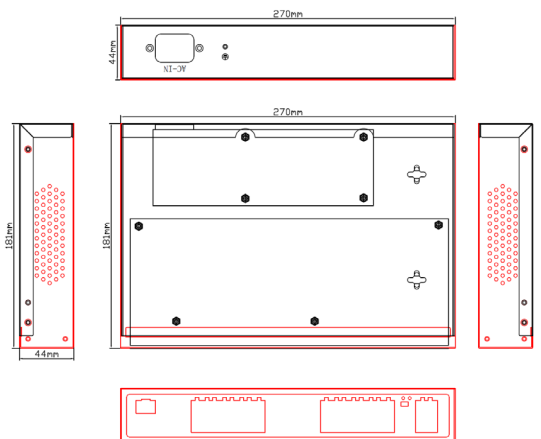

1 SFP
(1Gbps)

16 PoEポート
(1Gbps)

ウェブ⇄クラウド切り替えスイッチ

リセット:WEB位置の状態から **2秒以内**に「CLOUD → WEB」へ切り替えることで初期化が実行されます。