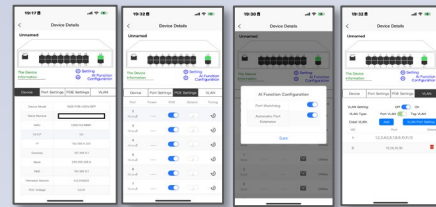

POE-G1602-S1-C/W

ライトマネージド PoE(+)スイッチングハブ クラウド&ウェブから デバイス管理が可能！

【PC管理画面】

【スマホ管理画面】

スマホアプリインストール

App Store

Google Play

- PCやスマホで、データ容量や消費電力をチェック

- 死活監視機能、ウォッチドッグ標準搭載

- PCやスマホで、デバイスの電源をオン・オフ

- エクステンモード、最大250m配線可

- PCやスマホで、VLAN設定、セキュリティ強化

- 自動再起動設定可

点灯:リンク正常
消灯:リンク停止
点滅:データ伝送中

2 アップリンク
(1Gbps)

点灯:パワーオン

1 SFP
(1Gbps)

16 PoEポート
(1Gbps)

ウェブ⇄クラウド切り替えスイッチ

リセット:WEB位置の状態から **2秒以内**に「CLOUD → WEB」へ切り替えることで初期化が実行されます。

遠隔からデバイスの電源をオン・オフ

遠隔地からスマホやPCで、各ポートの給電をオン・オフ、POEハブ本体の再起動ができます。

エクステンド機能

エクステンドモードに切り替えると、最大 250メートル、適応速度は、10 Mbpsです。