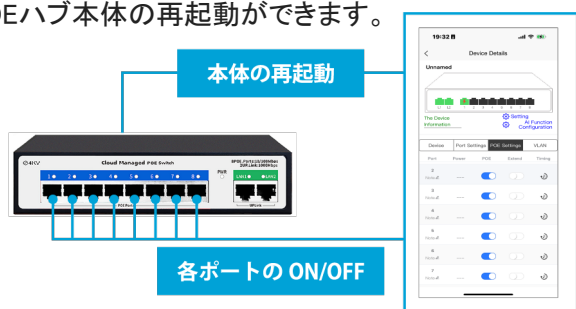

遠隔からデバイスの電源をオン・オフ

遠隔地からスマホやPCで、各ポートの給電をオン・オフ、POEハブ本体の再起動ができます。