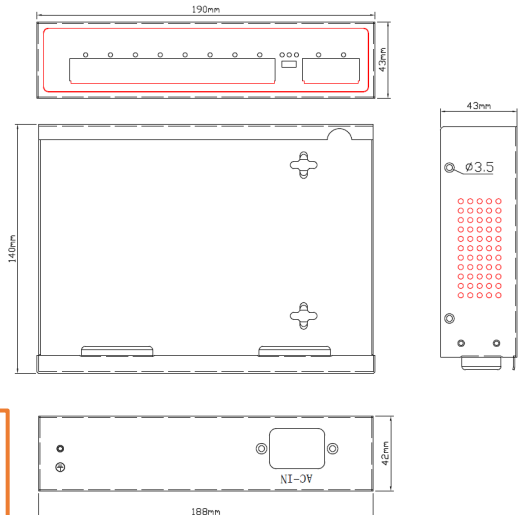

● PCやスマホで、データ容量や消費電力をチェック

● 死活監視機能、ウォッチドッグ標準搭載

● PCやスマホで、デバイスの電源をオン・オフ

● エクステンモード、最大250m配線可

● PCやスマホで、VLAN設定、セキュリティ強化

● 自動再起動設定可

点灯:リンク正常
消灯:リンク停止
点滅:データ伝送中

点灯:パワーオン

2 アップリンク
(1Gbps)

8 PoEポート
(100Mbps)

ウェブ⇄クラウド切り替えスイッチ

リセット:WEB位置の状態から 2秒以内に「CLOUD → WEB」へ切り替えることで初期化が実行されます。