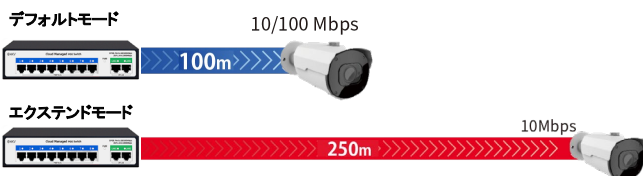

エクステンド機能

エクステンドモードに切り替えると、最大 250メートル、適応速度は、10 Mbpsです。