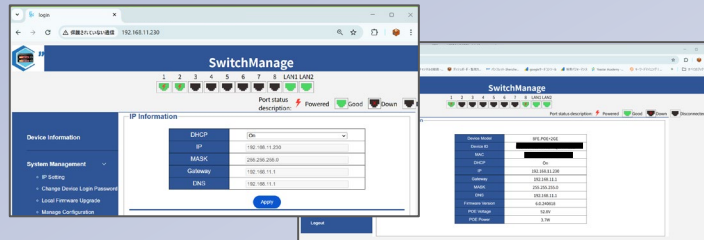

## ライトマネージド PoE(+)スイッチングハブ クラウド&ウェブから デバイス管理が可能！

【PC管理画面】

【スマホ管理画面】

スマホアプリインストール

App Store Google Play

● PCやスマホで、データ容量や消費電力をチェック

● 死活監視機能、ウォッチドッグ標準搭載

● PCやスマホで、デバイスの電源をオン・オフ