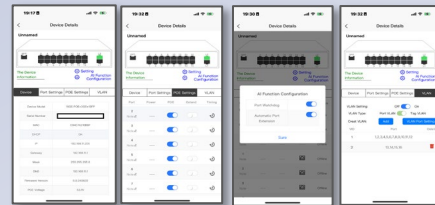

## ライトマネージド PoE(+)スイッチングハブ クラウド&ウェブから デバイス管理が可能！

【PC管理画面】

【スマホ管理画面】

スマホアプリインストール

App Store Google Play

● PCやスマホで、データ容量や消費電力をチェック

● 死活監視機能、ウォッチドッグ標準搭載

● PCやスマホで、デバイスの電源をオン・オフ

● エクステンモード、最大250m配線可

● PCやスマホで、VLAN設定、セキュリティ強化

● 自動再起動設定可

点灯:リンク正常  
消灯:リンク停止  
点滅:データ伝送中

点灯:パワーオン

2 アップリンク  
(1Gbps)

8 PoEポート  
(100Mbps)

ウェブ⇄クラウド切り替えスイッチ

リセット:WEB位置の状態から 2秒以内に「CLOUD → WEB」へ切り替えることで初期化が実行されます。