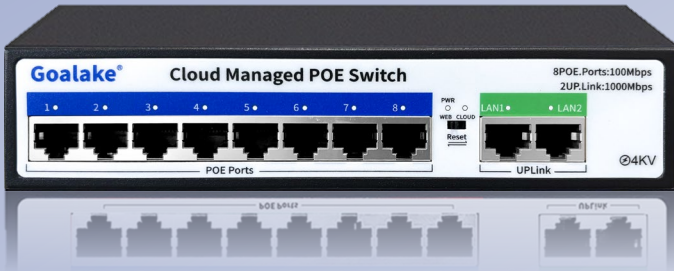

## ライトマネージド PoE(+)スイッチングハブ クラウド&ウェブから デバイス管理が可能！

【PC管理画面】

【スマホ管理画面】

スマホアプリインストール

App Store Google Play

● PCやスマホで、データ容量や消費電力をチェック

● 死活監視機能、ウォッチドッグ標準搭載

● PCやスマホで、デバイスの電源をオン・オフ

● エクステンモード、最大250m配線可

● PCやスマホで、VLAN設定、セキュリティ強化

● 自動再起動設定可

点灯:リンク正常  
消灯:リンク停止  
点滅:データ伝送中

点灯:パワーオン

2 アップリンク  
(1Gbps)

8 PoEポート  
(100Mbps)

ウェブ⇄クラウド切り替えスイッチ