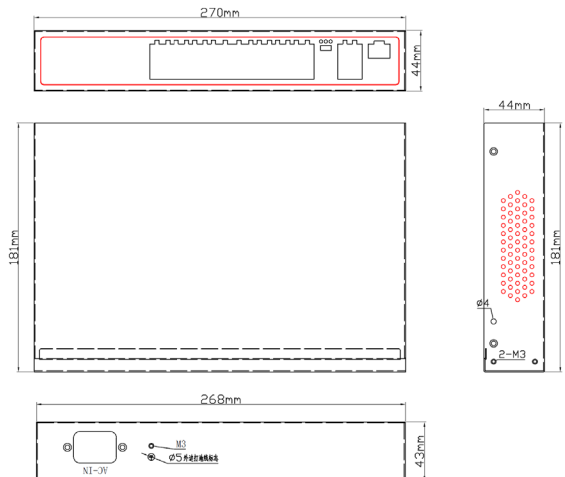

● PCやスマホで、データ容量や消費電力をチェック

● 死活監視機能、ウォッチドッグ標準搭載

● PCやスマホで、デバイスの電源をオン・オフ

● エクステンモード、最大250m配線可

● PCやスマホで、VLAN設定、セキュリティ強化

● 自動再起動設定可

点灯:リンク正常
消灯:リンク停止
点滅:データ伝送中

2 アップリンク(1Gbps)
1SFP (1Gbps)

点灯:パワーオン

16 PoEポート
(100Mbps)

ウェブ⇄クラウド切り替えスイッチ

リセット:WEB位置の状態から2秒以内に「CLOUD → WEB」へ切り替えることで初期化が実行されます。