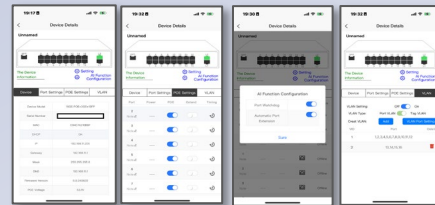

POE-M16-G2S1-C/W

ライトマネージド PoE(+)スイッチングハブ
クラウド&ウェブから
デバイス管理が可能！

【PC管理画面】

【スマホ管理画面】

スマホアプリインストール

App Store

Google Play

● PCやスマホで、データ容量や消費電力をチェック

● 死活監視機能、ウォッチドッグ標準搭載

● PCやスマホで、デバイスの電源をオン・オフ

● エクステンモード、最大250m配線可

● PCやスマホで、VLAN設定、セキュリティ強化

● 自動再起動設定可

点灯:リンク正常
消灯:リンク停止
点滅:データ伝送中

2 アップリンク(1Gbps)
1SFP (1Gbps)

点灯:パワーオン

16 PoEポート
(100Mbps)

ウェブ⇄クラウド切り替えスイッチ

リセット:WEB位置の状態から2秒以内に「CLOUD → WEB」へ切り替えることで初期化が実行されます。

遠隔からデバイスの電源をオン・オフ

遠隔地からスマホやPCで、各ポートの給電をオン・オフ、POEハブ本体の再起動ができます。

エクステンド機能

エクステンドモードに切り替えると、最大 250メートル、適応速度は、10 Mbpsです。