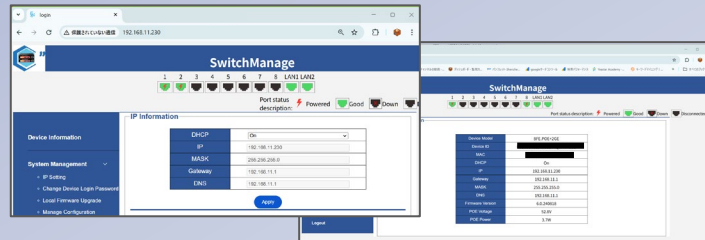

POE-M16-G2S1-C/W

ライトマネージド PoE(+)スイッチングハブ
クラウド&ウェブから
デバイス管理が可能！

【PC管理画面】

【スマホ管理画面】

スマホアプリインストール

App Store

Google Play

● PCやスマホで、データ容量や消費電力をチェック

16 PoEポート
(100Mbps)

ウェブ⇄クラウド切り替えスイッチ

リセット:WEB位置の状態から2秒以内に「CLOUD → WEB」へ切り替えることで初期化が実行されます。

遠隔からデバイスの電源をオン・オフ

遠隔地からスマホやPCで、各ポートの給電をオン・オフ、POEハブ本体の再起動ができます。

エクステンド機能

エクステンドモードに切り替えると、最大 250メートル、適応速度は、10 Mbpsです。