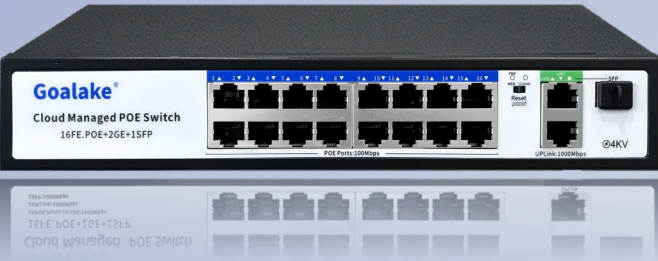

POE-M16-G2S1-C/W

ライトマネージド PoE(+)スイッチングハブ
クラウド&ウェブから
デバイス管理が可能！

【PC管理画面】

【スマホ管理画面】

スマホアプリインストール

App Store

Google Play

● PCやスマホで、データ容量や消費電力をチェック

● 死活監視機能、ウォッチドッグ標準搭載

● PCやスマホで、デバイスの電源をオン・オフ

● エクステンモード、最大250m配線可

● PCやスマホで、VLAN設定、セキュリティ強化

● 自動再起動設定可

点灯:リンク正常
消灯:リンク停止
点滅:データ伝送中

2 アップリンク(1Gbps)
1SFP (1Gbps)

点灯:パワーオン

16 PoEポート
(100Mbps)

ウェブ⇄クラウド切り替えスイッチ

リセット:WEB位置の状態から2秒以内に「CLOUD → WEB」へ切り替えることで初期化が実行されます。

遠隔からデバイスの電源をオン・オフ

遠隔地からスマホやPCで、各ポートの給電をオン・オフ、POEハブ本体の再起動ができます。

エクステンド機能

エクステンドモードに切り替えると、最大 250メートル、適応速度は、10 Mbpsです。

カメラ死活監視 ウォッチドッグ機能

4分間データ通信が検出されない場合、給電を停止し、カメラを再起動させます。

※スマホやPCから簡単に設定のオン・オフが可能です。

仕様

I/O インターフェース		
電源	AC 入力 (100-240V)	
イーサネット	16PoE (100Mbps) + 2アップリンク (1Gbps) + 1 SFP (1Gbps)	
パフォーマンス		
スイッチング容量	9.2Gbps	
MAC アドレス	2K	
ジャンボフレーム	2Kbytes	
トランスファモード	ストアー & フォワード	
規格		
準拠規格	IEEE802.3 (10Base-T)	
	IEEE802.3u (100Base-TX)	
	IEEE802.3x (Flow control)	
PoE規格	IEEE802.3af (15.4W)	
	IEEE802.3at (30W)	
	給電容量 (最大240W)	
伝送速度 適合ケーブル 伝送距離	10Mbps (10Base-T, Cat3以上, ≤100m)	
	100Mbps (100Base-TX, Cat5以上, ≤100m)	
	1000Mbps (1000Base-TX, Cat5e以上, ≤100m)	
環境		
環境	動作温度: 0~40° C	
	保管温度: -40~70° C	
	動作湿度: 10%~90%、結露不可	
	保管湿度: 5%~90%、結露不可	
LED表示		
LEDライト	Power (点灯: 電源オン)、1~16 グリーンライト (点灯 & 点滅: リンク & データ伝送)	
クラウド・マネージド		
管理項目	【エクステンド】	ポート別にOn・Offまたは自動認識を選択、 選択時、1~16番ポートが最大250m (10Mbps) まで配線可能
	【ウォッチドッグ】	OnまたはOff選択
	【遠隔On・Off】	ポート別に給電のOn・Off、ハブ本体の再起動
	【VLAN】	On・Off選択、ポート別またはVLAN ID別に設定可
サイズ・重量		
サイズ	270 × 181 × 44mm	
重量	1.35Kg	