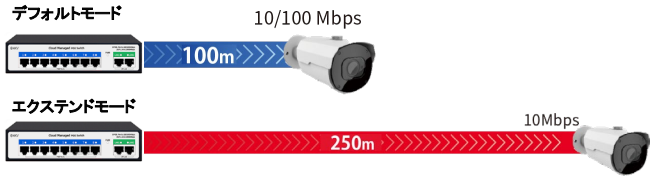

16 PoEポート
(100Mbps)

ウェブ⇄クラウド切り替えスイッチ

リセット:WEB位置の状態から2秒以内に「CLOUD → WEB」へ切り替えることで初期化が実行されます。

遠隔からデバイスの電源をオン・オフ

遠隔地からスマホやPCで、各ポートの給電をオン・オフ、POEハブ本体の再起動ができます。

エクステンド機能

エクステンドモードに切り替えると、最大 250メートル、適応速度は、10 Mbpsです。

カメラ死活監視 ウォッチドッグ機能

4分間データ通信が検出されない場合、給電を停止し、カメラを再起動させます。

※スマホやPCから簡単に設定のオン・オフが可能です。

仕様

I/O インターフェース		
電源	AC 入力 (100-240V)	
イーサネット	16PoE (100Mbps) + 2アップリンク (1Gbps) + 1 SFP (1Gbps)	
パフォーマンス		
スイッチング容量	9.2Gbps	
MAC アドレス	2K	
ジャンボフレーム	2Kbytes	
トランスファモード	ストアー & フォワード	
規格		
準拠規格	IEEE802.3 (10Base-T)	
	IEEE802.3u (100Base-TX)	
	IEEE802.3x (Flow control)	
PoE規格	IEEE802.3af (15.4W)	
	IEEE802.3at (30W)	
	給電容量 (最大240W)	
伝送速度 適合ケーブル 伝送距離	10Mbps (10Base-T, Cat3以上, ≤100m)	
	100Mbps (100Base-TX, Cat5以上, ≤100m)	
	1000Mbps (1000Base-TX, Cat5e以上, ≤100m)	
環境		
環境	動作温度: 0~40° C	
	保管温度: -40~70° C	
	動作湿度: 10%~90%、結露不可	
	保管湿度: 5%~90%、結露不可	
LED表示		
LEDライト	Power (点灯: 電源オン)、1~16 グリーンライト (点灯 & 点滅: リンク & データ伝送)	
クラウド・マネージド		
管理項目	【エクステンド】	ポート別にOn・Offまたは自動認識を選択、 選択時、1~16番ポートが最大250m (10Mbps) まで配線可能
	【ウォッチドッグ】	OnまたはOff選択
	【遠隔On・Off】	ポート別に給電のOn・Off、ハブ本体の再起動
	【VLAN】	On・Off選択、ポート別またはVLAN ID別に設定可
サイズ・重量		
サイズ	270 × 181 × 44mm	
重量	1.35Kg	