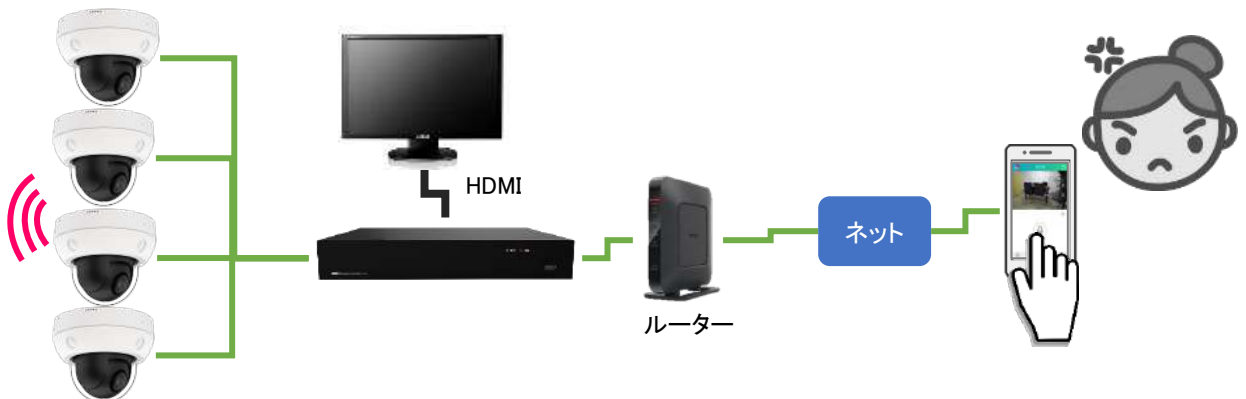

# AI 自動威嚇機能とアラート通知機能

設定したエリアで不審者や不審車両を検知すると  
ストロボライト・センサーライトと登録した音声で自動威嚇を行います。

不審者を検知すると  
プッシュ通知またはメールでスマホに知らせます。

# 直接、音声で威嚇する場合