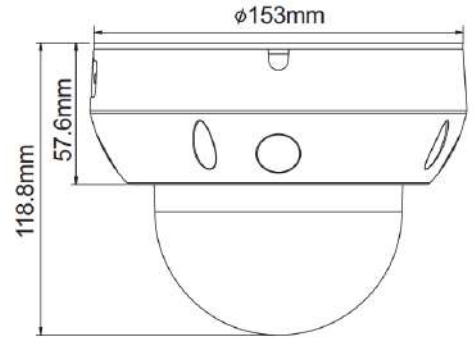

FEATURES

- 1/1.8" 4.0MP CMOS
- 有効画素 (2560 × 1440)、水平解像度 (1440P)
- 電動ズームレンズ
  2.8~12mm、光学4倍ズーム
- 赤外線LED/暖色LED (照射距離：最大20m)
- H.265 & H.264、最大30fps@4MP(2560 × 1440)
- DC12V (PoE搭載)
- 防水防塵 (IP67)、耐衝撃 (IK10)

AI 4.0

侵入者や侵入車両を検知し、自動威嚇！
人数や待機状態を分析し通知・威嚇！

顔を識別し、不審者を通知、
登録者の入室管理などに活用！