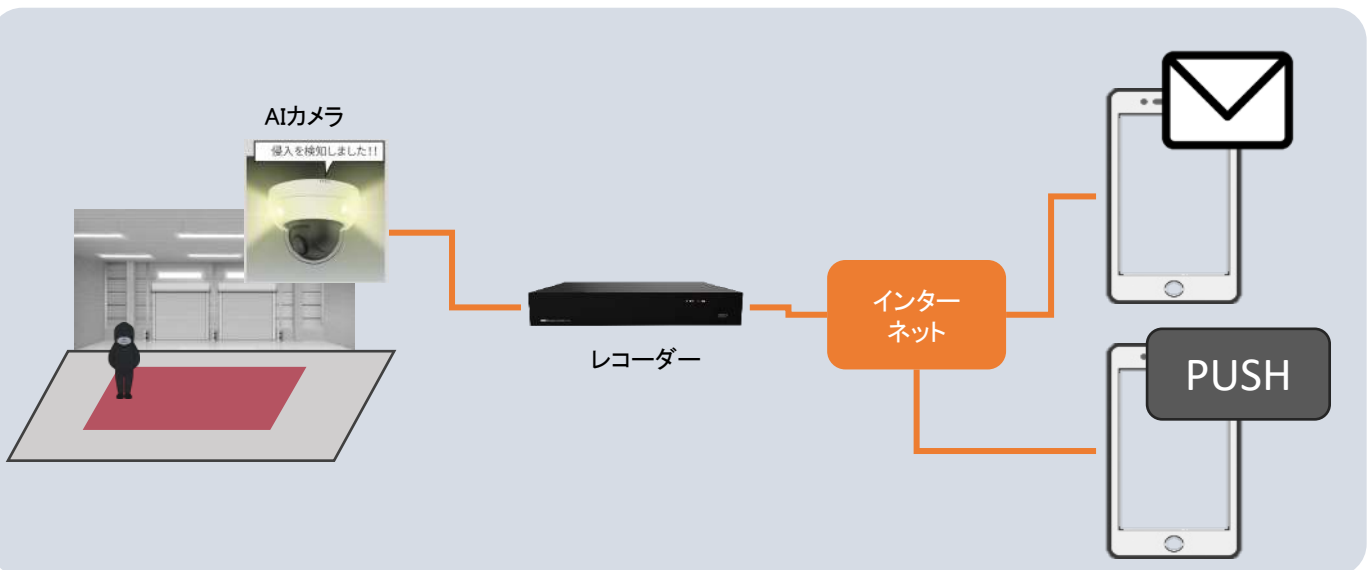

## その他

電源	PoE IEEE 802.3af、最大14W
外寸 パイ×H mm	Ø 153 × 118.8
重量	0.95Kg
使用環境	温度-30°C~60°C 湿度90%以下
防水・防塵 / 耐衝撃	IP67 / IK10
NDAА	適合製品

# AI 自動威嚇機能とアラート通知機能

設定したエリアで不審者や不審車両を検知すると  
ストロボライト・センサーライトと登録した音声で自動威嚇を行います。

不審者を検知すると  
プッシュ通知またはメールでスマホに知らせます。