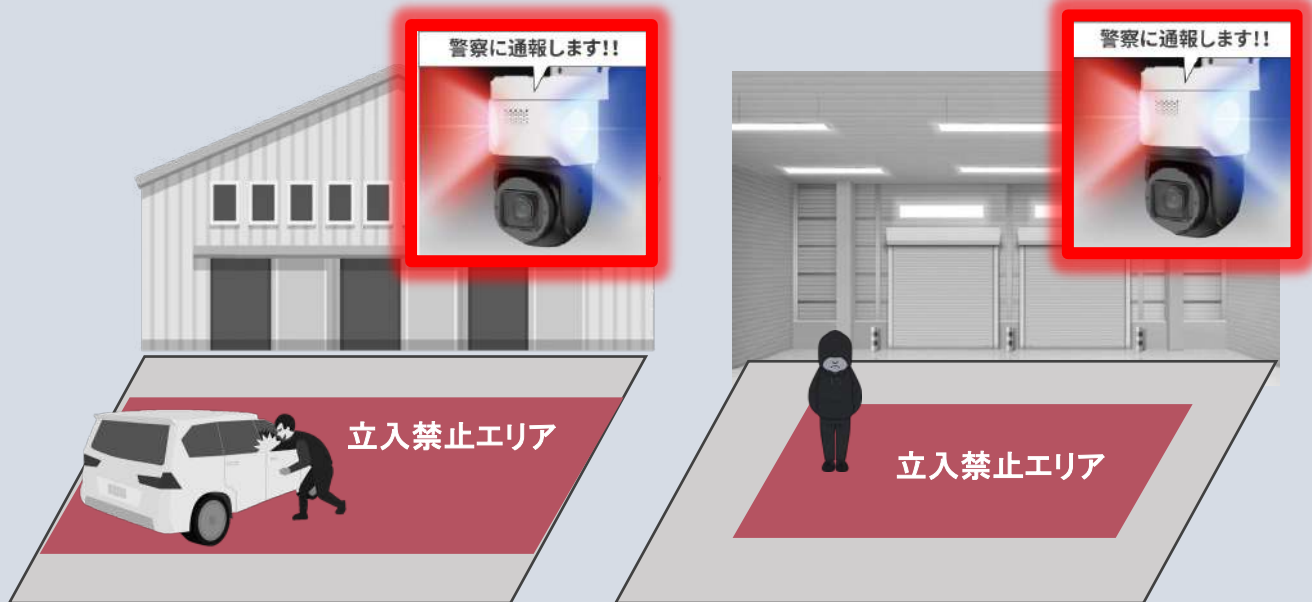

顔を識別し、不審者を通知、
登録者の入室管理などに活用！

雨天

雨天でも、しっかり検知！
雨天でも、人も車両も識別

夜間

夜間でも、しっかり検知！
夜間でも、人も車両も識別

ナンバー検知

ナンバー撮影カメラがナンバーを捉え
簡単検索！

SDカード録画

PTZ

プリセット	255
プリセット速度	PAN: 54° /秒、TILT: 54° /秒
PAN	355度
TILT	0度から90度

ネットワーク&主要機能

動画圧縮	H.265*/H.265/H.264*/H.264
ストリーミング	マルチストリーミング CBR / VBR (Controllable frame rate and Bandwidth)
解像度	8MP / 5MP / 4MP / 3MP / 1080P / 960P / 720P
フレームレート	最大 25fps@8MP、5MP、4MP、1080P
オーディオ	マイク内蔵 / スピーカー内蔵(サイレン機能有)
ローカルストレージ	マイクロSD設置可(最大256GB)
モーション検知	設定可
外部音声 入出力	-
アラーム 入出力	-
AI映像分析機能	顔認識・人認識・車両認識 エリア侵入検知、ライン侵入検知、ナンバープレート検知、 密集検知、行列検知、レアサウンド検知、カウント、ヒートマップ
AI 自動追尾	-
プロトコール	TCP/IP、HTTP、DHCP、DNS、DDNS、RTP/RTSP、PPPoE、SMTP、NTP、UPnP、SNMP、HTTPS、FTP
対応ブラウザ	IE11、Edge、Google chrome、Safari

その他

電源	PoE IEEE 802.3af、最大13W
外寸 パイ×H mm	Ø 166.75 × 238
重量 / 材質	0.92Kg / プラスチック
使用環境	温度-20°C~60°C 湿度90%以下
防水・防塵	IP67
NDA	適合製品

■デザインや仕様などは予告なく変更する場合がありますのでご了承ください。

AI 自動威嚇機能とアラート通知機能

設定したエリアで不審者や不審車両を検知すると
赤青フラッシュライトと登録した音声で自動威嚇を行います。