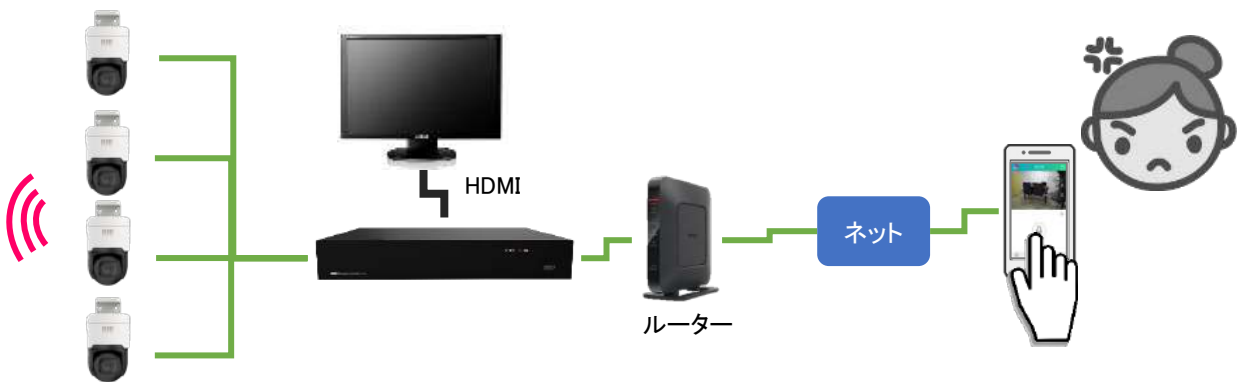

直接、音声で威嚇する場合