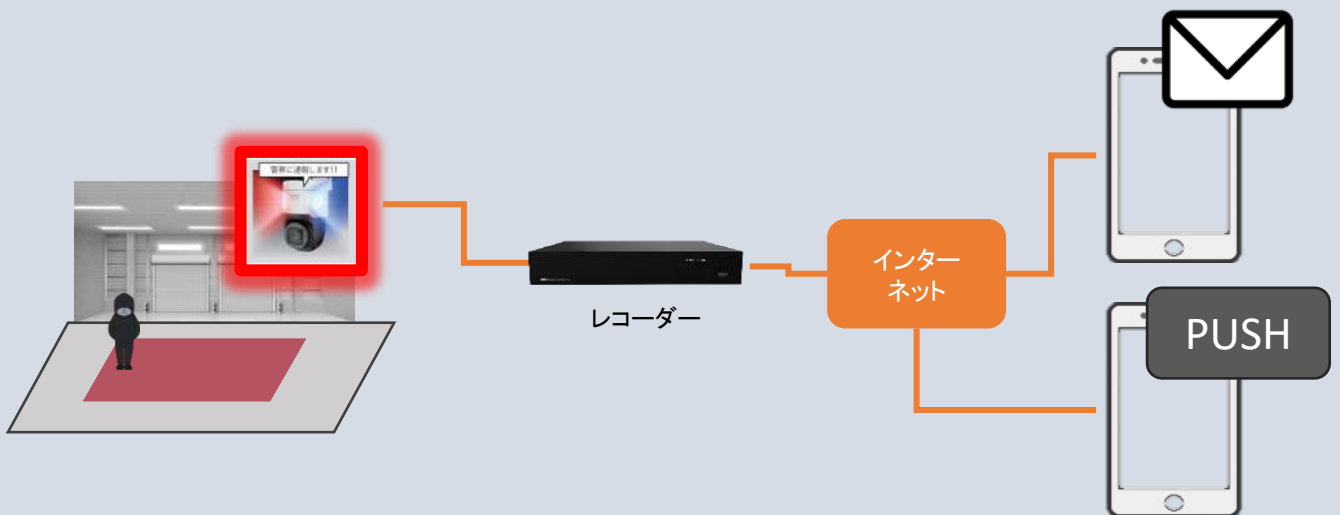

その他

電源	PoE IEEE 802.3af、最大13W
外寸 パイ×H mm	Ø 166.75 × 238
重量 / 材質	0.92Kg / プラスチック
使用環境	温度-20°C~60°C 湿度90%以下
防水・防塵	IP67
NDA	適合製品

■デザインや仕様などは予告なく変更する場合がありますのでご了承ください。

AI 自動威嚇機能とアラート通知機能

設定したエリアで不審者や不審車両を検知すると
赤青フラッシュライトと登録した音声で自動威嚇を行います。

不審者を検知すると
プッシュ通知またはメールでスマホに知らせます。

直接、音声で威嚇する場合

直接、サイレンで威嚇する場合