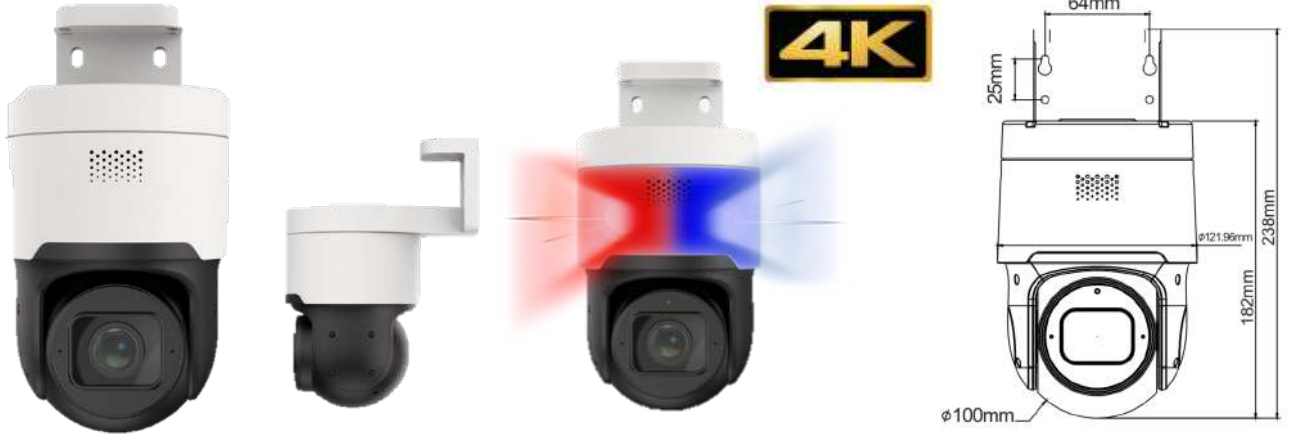

PTZ-4800P-4X-AI4.0

8MP PTZ IP Camera AI4.0
800万画素 AI搭載 自動威嚇 PTZカメラ！

FEATURES

- 1/2.7" 8.0MP CMOS
- 有効画素 (3840 × 2160)、水平解像度 (2160P)
- 電動ズームレンズ
2.8～12mm、光学4倍ズーム
- 赤外線LED（照射距離：最大50m）
- H.265 & H.264
- 最大25fps@8MP（3840 × 2160）
- DC12V（PoE搭載）、防水防塵（IP67）

SDカードを使い、カメラの映像を録
画！常時録画やモーション録画、AI録
画も！

MODEL

PTZ - 4800 IP - 4X - AI4.0

PTZ-4800IP-4X-AI4.0

イメージデバイス	1/2.7" 8.0MP Starlight CMOS
有効画素数	3840 (H) X 2160 (V)
アスペクト比	16:9 (8MP)
レンズ	光学4倍ズーム 2.8~12mm
水平画角 / 垂直画角	約65.7° / 約90.8°
最低照度	カラー : 0.002ルクス@F1.2 白黒 : 0ルクス@赤外線オン
AI最大検知距離(推奨)	12~13m (2.8mmレンズ基準) ※夜間はIR LED照射距離により異なります。 ※顔検知・ナンバープレート検知は対象外です。
IR LED	照射距離 50m
デイ & ナイト	オート / デイ / ナイト (ICR)
フォーカス	オート
ノイズリダクション	調整可
逆光補正	デジタルWDR
プライバシー	オン/オフ、4ゾーン設定

その他

電源	PoE IEEE 802.3af、最大13W
外寸 パイ×H mm	Ø 166.75 × 238
重量 / 材質	0.92Kg / プラスチック
使用環境	温度-20°C~60°C 湿度90%以下
防水・防塵	IP67
NDA	適合製品

■デザインや仕様などは予告なく変更する場合がありますのでご了承ください。

AI 自動威嚇機能とアラート通知機能

設定したエリアで不審者や不審車両を検知すると
赤青フラッシュライトと登録した音声で自動威嚇を行います。