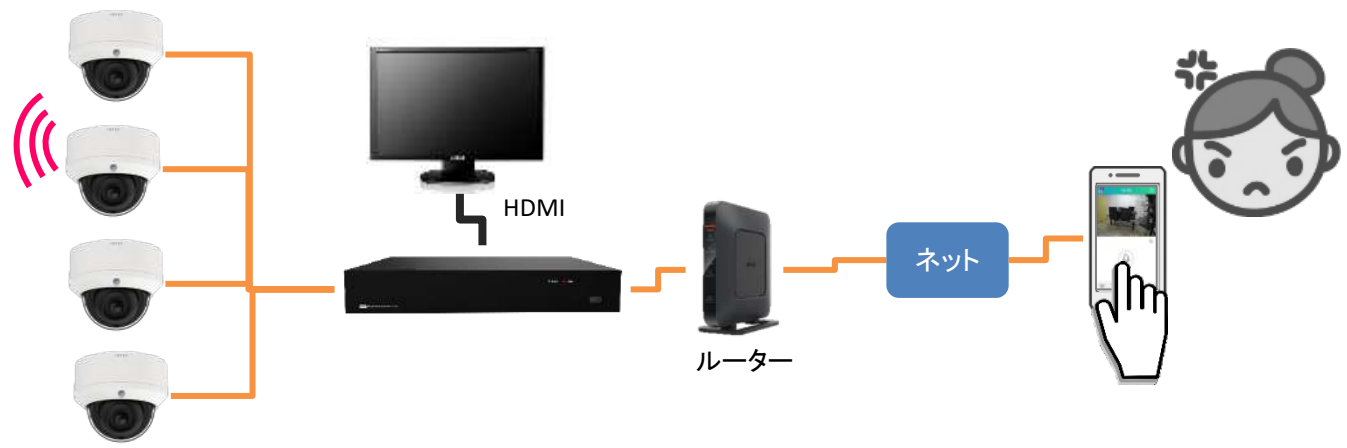

直接、音声で威嚇する場合