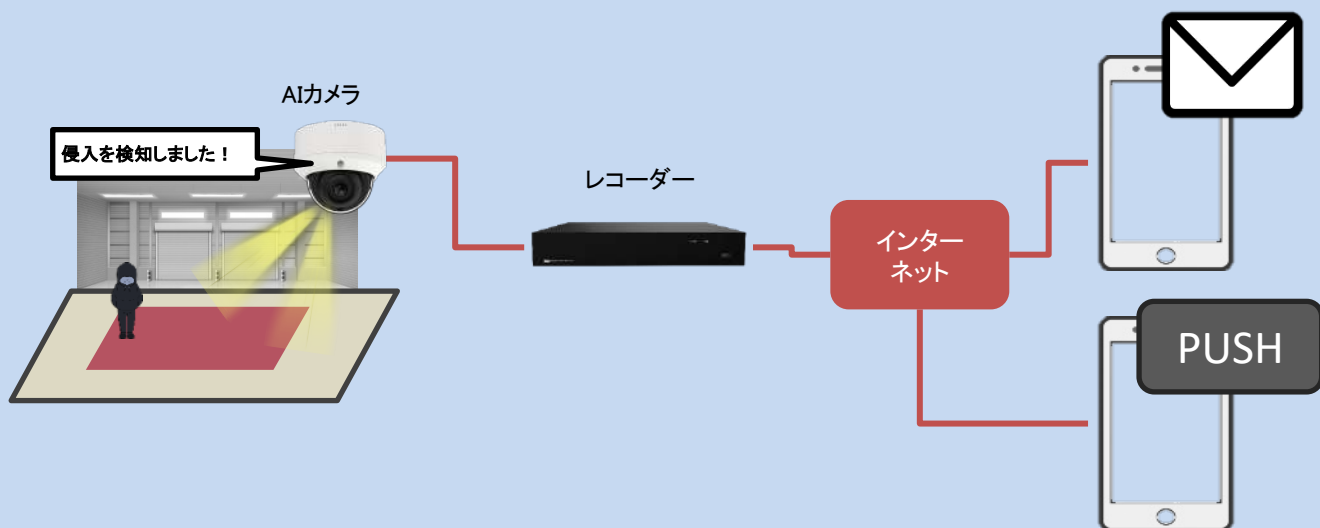

その他

防雨防塵	IP67
電源	PoE IEEE 802.3af /3W、最大7W(LED使用時)
外寸 パイ×H mm	115 x 54
重量	516g
使用環境	温度-35°C~60°C 湿度90%以下
NDAA	適合製品

AIによる『自動威嚇機能』と『通報機能』

設定したエリアで不審者や不審車両を検知すると

赤青フラッシュライト・センサーライトや登録した音声で自動威嚇を行います。

光による威嚇

音声による威嚇

不審者を検知すると

プッシュ通知またはメールでスマホに知らせます。

直接、音声で威嚇する場合

直接、サイレンで威嚇する場合