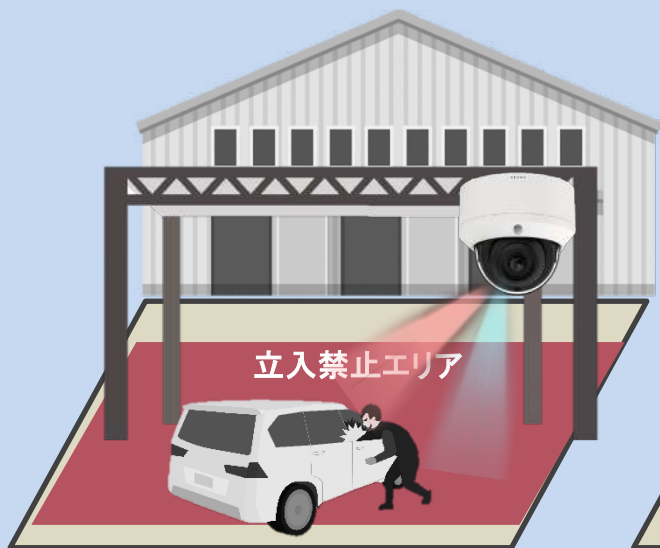

VA-4500IP-AI4.0-AD

5MP IP Camera AI4.0 Auto Deterrence
500万画素 AI搭載 自動威嚇 IPカメラ

光による威嚇

音声による威嚇

FEATURES

- 1/2.7" 5.0MP CMOS
- 有効画素 (2880 × 1620)、水平解像度(1620P)
- 固定レンズ 2.8mm(水平画角:約110度)
- 赤外線LED(照射距離:最大20m)
- H.265 & H.264
- 最大30fps@5MP(2880 × 1620)
- DC12V (PoE搭載)、防水防塵(IP67)

AI 4.0

侵入者や侵入車両を検知し、自動警告！
人数や待機状態を分析し通知・警告！

人・車両認識

侵入者検知

車両検知

密集検知

行列検知

顔を識別し、不審者を通知、
登録者の入室管理などに活用！

その他

防雨防塵	IP67
電源	PoE IEEE 802.3af /3W、最大7W(LED使用時)
外寸 パイ×H mm	115 x 54
重量	516g
使用環境	温度-35°C~60°C 湿度90%以下
NDAA	適合製品

AIによる『自動威嚇機能』と『通報機能』

設定したエリアで不審者や不審車両を検知すると

赤青フラッシュライト・センサーライトや登録した音声で自動威嚇を行います。

光による威嚇

音声による威嚇