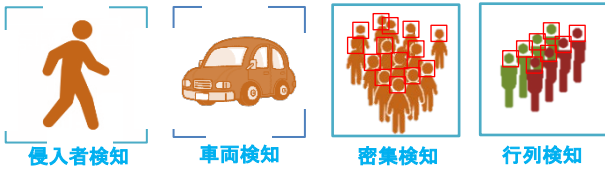

## AI 4.0

侵入者や侵入車両を検知し、自動警告！  
人数や待機状態を分析し通知・警告！

人・車両認識

顔を識別し、不審者を通知、  
登録者の入室管理などに活用！

顔認証

ナンバー撮影カメラがナンバーを捉え  
簡単検索！

ナンバー検知

SDカードを使い、カメラの映像を録画！  
常時録画やモーション録画、AI録画も！