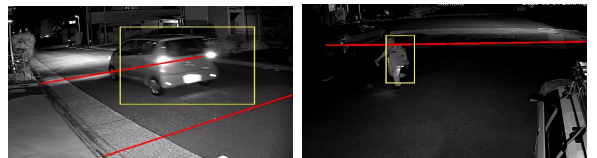

## AI 4.0

侵入者や侵入車両を検知し、自動警告！  
人数や待機状態を分析し通知・警告！

人・車両認識

顔を識別し、不審者を通知、  
登録者の入室管理などに活用！

顔認証

ナンバー撮影カメラがナンバーを捉え  
簡単検索！

ナンバー検知

SDカードを使い、カメラの映像を録画！  
常時録画やモーション録画、AI録画も！

SDカード録画

雨天でも、しっかり検知！  
雨天でも、人も車両も識別

雨天

夜間でも、しっかり検知！  
夜間でも、人も車両も識別

夜間

製品番号	CXH-BR	CXH-BR-J	BZJ-C2
			

## VA-4500 IP-AI4.0-Lite

イメージデバイス	1/2.7" 5.0MP Starlight CMOS
有効画素数	2880(H)X1620(V)
アスペクト比	16:9 (4.7MP)
レンズ	固定レンズ 2.8mm
水平画角 / 垂直画角	約110° / 約58°
最低照度	カラー : 0.004ルクス@F1.6 白黒 : 0ルクス@赤外線オン
AI最大検知距離 (推奨)	12~13m ※夜間はIR LED照射距離により異なります。 ※顔検知・ナンバープレート検知は対象外です。
IR LED	照射距離 20m
デイ & ナイト	オート / デイ / ナイト (ICR)
フォーカス	固定
ノイズリダクション	調整可
逆光補正	WDR 120dB
プライバシー	オン/オフ、4ゾーン設定