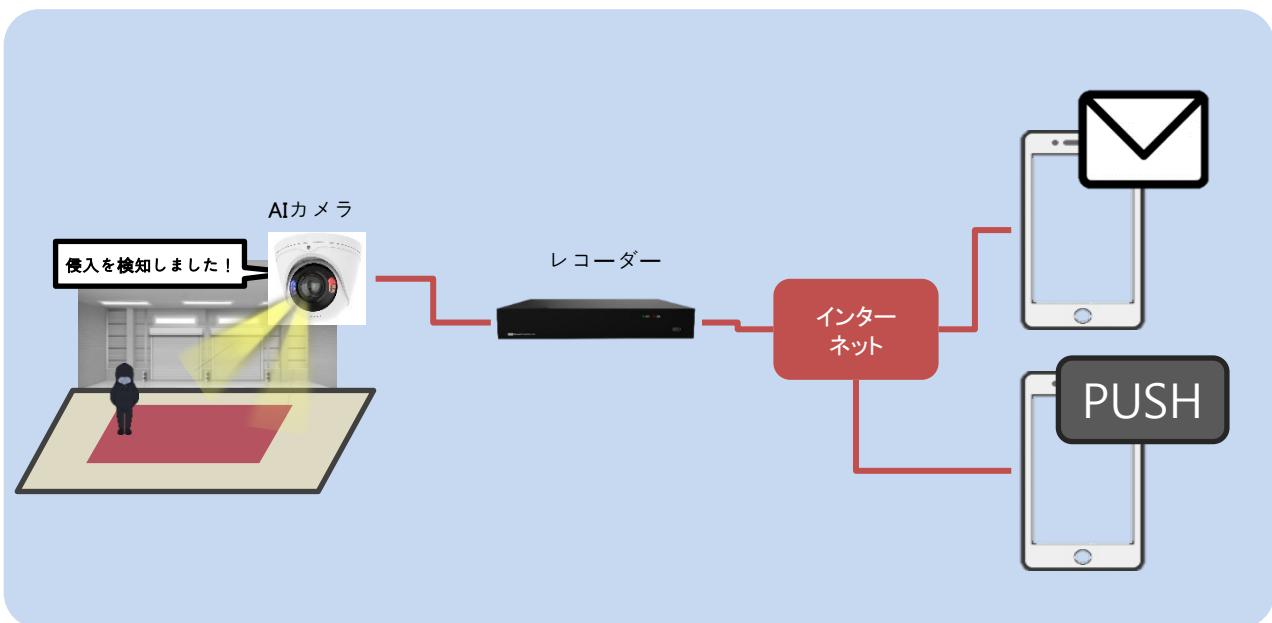

その他

防雨防塵	IP67
電源	PoE IEEE 802.3af /3W、最大10.4W(LED使用時)
外寸 パイ×H mm	116.5 x 97.7
重量	520g
使用環境	-35°C~60°C 湿度95%以下
NDA	適合製品

AIによる『自動威嚇機能』と『通報機能』

設定したエリアで不審者や不審車両を検知すると
赤青フラッシュライト・センサーライトや登録した音声で自動威嚇を行います。

不審者を検知すると
プッシュ通知またはメールでスマホに知らせます。