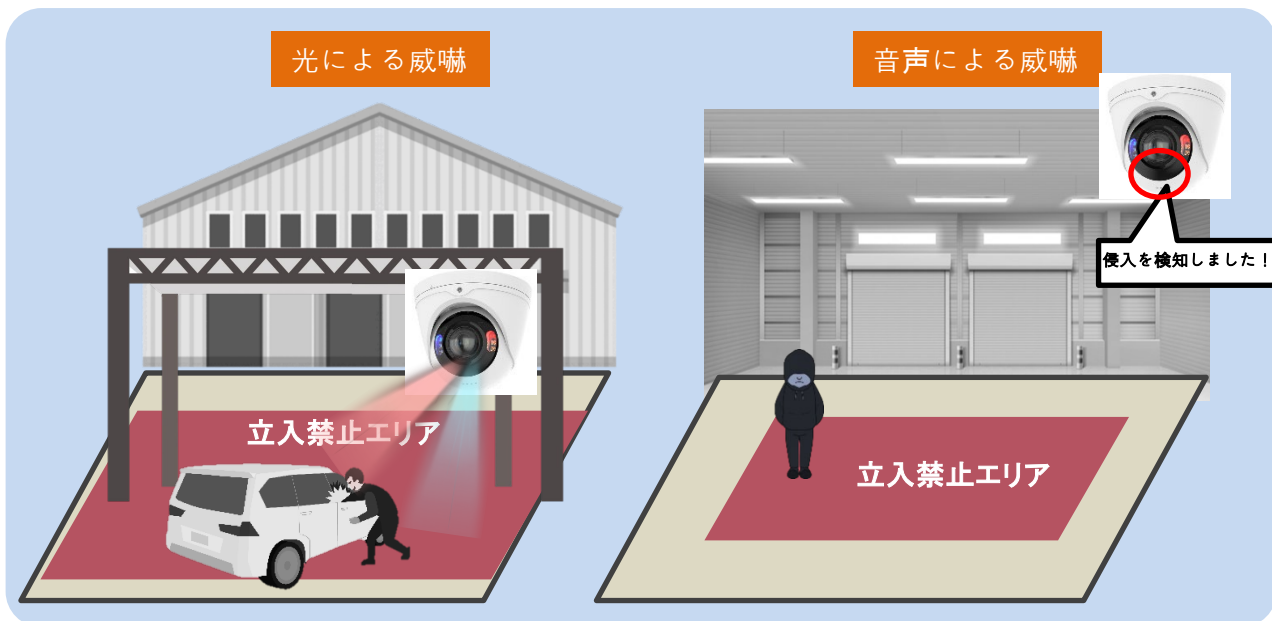

光による威嚇

音声による威嚇

スピーカー搭載

死角のないパノラマ映像

180度

AI 4.0

 侵入者や侵入車両を検知し、自動警告！
 人・車両認識

 雨天でも、しっかり検知！
 雨天でも、人も車両も識別
 雨天

 夜間でも、しっかり検知！
 夜間でも、人も車両も識別
 夜間

■ AI機能を使用するには、専用のレコーダーが必要になります。

VA-4800 IP-AI4.0-Pano

イメージデバイス	1/2.7" 8.0MP Starlight CMOS
有効画素数	3840(H)X2160(V)
アスペクト比	16:9 (8MP)
レンズ	固定レンズ 2.0mm
水平画角 / 垂直画角	180° / 92°
最低照度	カラー : 0.007ルクス@F1.0 白黒 : 0ルクス@赤外線オン
AI最大検知距離(推奨)	12~13m ※夜間はIR LED照射距離により異なります。
IR LED / 暖色LED	照射距離 25m / 15m
警告LED	赤 & 青 LED (AI検知時、点滅)
デイ & ナイト	フルカラー / オート / スケジュール
フォーカス	固定
ノイズリダクション	調整可
逆光補正	WDR 120dB
プライバシー	オン/オフ、4ゾーン設定

ネットワーク&主要機能

動画圧縮	H.265*/H.265/H.264*/H.264
ストリーミング	マルチストリーミング CBR / VBR (Controllable frame rate and Bandwidth)
解像度	8MP / 5.3MP / 5MP / 4MP / 1080P / 960P / 720P
フレームレート	最大 20fps@8MP、5.3MP、5MP / 25fps@4MP、1080P
音声入力	マイク内蔵
音声出力	スピーカー内蔵
ローカルストレージ	マイクロSD設置可 (最大256GB)
モーション検知	設定可
アラーム 入出力	-
AI映像分析機能	人認識・車両認識 エリア侵入検知、ライン侵入検知、人・車両カウント、レアサウンド検知など
プロトコール	TCP/IP, HTTP, DHCP, DNS, DDNS, RTP/RTSP, PPPoE, SMTP, NTP, UPnP, SNMP, HTTPS, FTP
対応ブラウザ	IE11、Edge、Google chrome、Safari

その他

防雨防塵	IP67
電源	PoE IEEE 802.3af /3W、最大10.4W(LED使用時)
外寸 パイ×H mm	116.5 x 97.7
重量	520g
使用環境	-35°C~60°C 湿度95%以下
NDA	適合製品

AIによる『自動威嚇機能』と『通報機能』

設定したエリアで不審者や不審車両を検知すると
赤青フラッシュライト・センサーライトや登録した音声で自動威嚇を行います。

不審者を検知すると
プッシュ通知またはメールでスマホに知らせます。