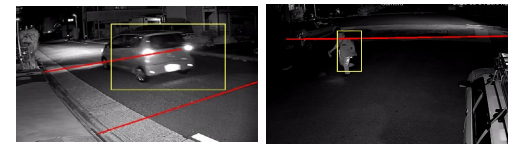

VA-4800IP-AI4.0-Pano 4K(8MP)

4K (8MP) 180° Panorama AI4.0 IP Camera
 パノラマレンズ(水平180°) AI搭載IPカメラ

オプション	
製品番号	CXH-I
	

180°
Pano
rama

PoE

FEATURES

- 1/2.7" 8.0MP Starlight CMOS
- 有効画素 (3840×2160)、水平解像度(2160P)
- 最大20fps@4K(3840×2160)
- 水平画角180度、垂直画角92度
- H.265 & H.264
- マイク&スピーカー内蔵
- ストレージ(マイクロSD搭載可、最大256GB)
- 防雨防塵(IP67)

光による威嚇

音声による威嚇

スピーカー搭載

死角のないパノラマ映像

180度

AI 4.0

 侵入者や侵入車両を検知し、自動警告！
 人・車両認識

 雨天でも、しっかり検知！
 雨天でも、人も車両も識別
 雨天

 夜間でも、しっかり検知！
 夜間でも、人も車両も識別
 夜間

■ AI機能を使用するには、専用のレコーダーが必要になります。

VA-4800 IP-AI4.0-Pano

イメージデバイス	1/2.7" 8.0MP Starlight CMOS
有効画素数	3840(H)X2160(V)
アスペクト比	16:9 (8MP)
レンズ	固定レンズ 2.0mm
水平画角 / 垂直画角	180° / 92°
最低照度	カラー : 0.007ルクス@F1.0 白黒 : 0ルクス@赤外線オン
AI最大検知距離(推奨)	12~13m ※夜間はIR LED照射距離により異なります。
IR LED / 暖色LED	照射距離 25m / 15m
警告LED	赤 & 青 LED (AI検知時、点滅)
デイ & ナイト	フルカラー / オート / スケジュール
フォーカス	固定
ノイズリダクション	調整可
逆光補正	WDR 120dB
プライバシー	オン/オフ、4ゾーン設定

その他

防雨防塵	IP67
電源	PoE IEEE 802.3af /3W、最大10.4W(LED使用時)
外寸 パイ×H mm	116.5 x 97.7
重量	520g
使用環境	-35°C~60°C 湿度95%以下
NDA	適合製品

AIによる『自動威嚇機能』と『通報機能』

設定したエリアで不審者や不審車両を検知すると
赤青フラッシュライト・センサーライトや登録した音声で自動威嚇を行います。

不審者を検知すると
プッシュ通知またはメールでスマホに知らせます。