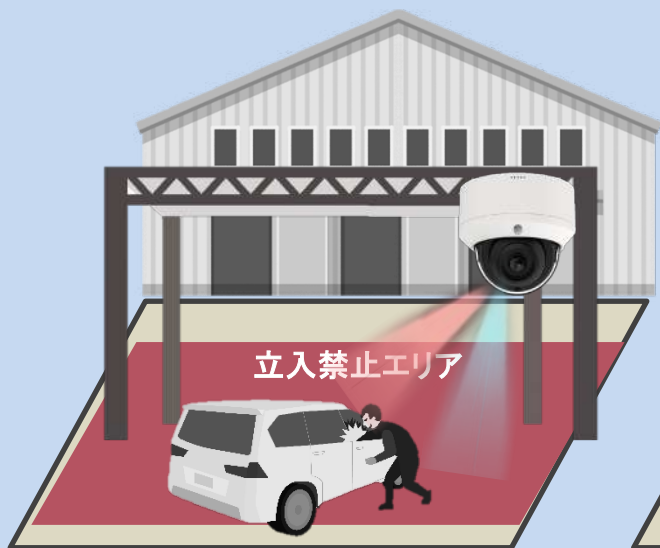

その他

防雨防塵	IP67
電源	PoE IEEE 802.3af / 3W、最大7.3W(LED使用時)
外寸 パイ×H mm	149 x 109
重量	1046g
使用環境	温度-35°C~60°C 湿度90%以下
NDAA	適合製品

AIによる『自動威嚇機能』と『通報機能』

設定したエリアで不審者や不審車両を検知すると

赤青フラッシュライト・センサーライトや登録した音声で自動威嚇を行います。

光による威嚇