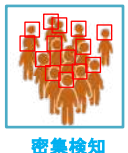

VA-7500IP-AI4.0-ADS

5MP IP Camera AI4.0 Auto Deterrence
500万画素 AI搭載 自動威嚇 IPカメラ

FEATURES

- 1/2.7" 5.0MP CMOS
- 有効画素 (2880×1620)、水平解像度 (1620P)
- 電動ズームレンズ (2.8~12mm)
- 赤外線LED (照射距離: 最大30m)

AI 4.0

侵入者や侵入車両を検知し、自動警告！
人数や待機状態を分析し通知・警告！

人・車両認識

侵入者検知

車両検知

密集検知

行列検知

雨天でも、しっかり検知！
雨天でも、人も車両も識別

雨天

顔認証

顔を識別し、不審者を通知、
登録者の入室管理などに活用！

夜間

夜間でも、しっかり検知！
夜間でも、人も車両も識別

ナンバー撮影カメラがナンバーを捉え
簡単検索！

ナンバー検知

SDカード録画

SDカードを使い、カメラの映像を録画！
常時録画やモーション録画、AI録画も！

光による威嚇