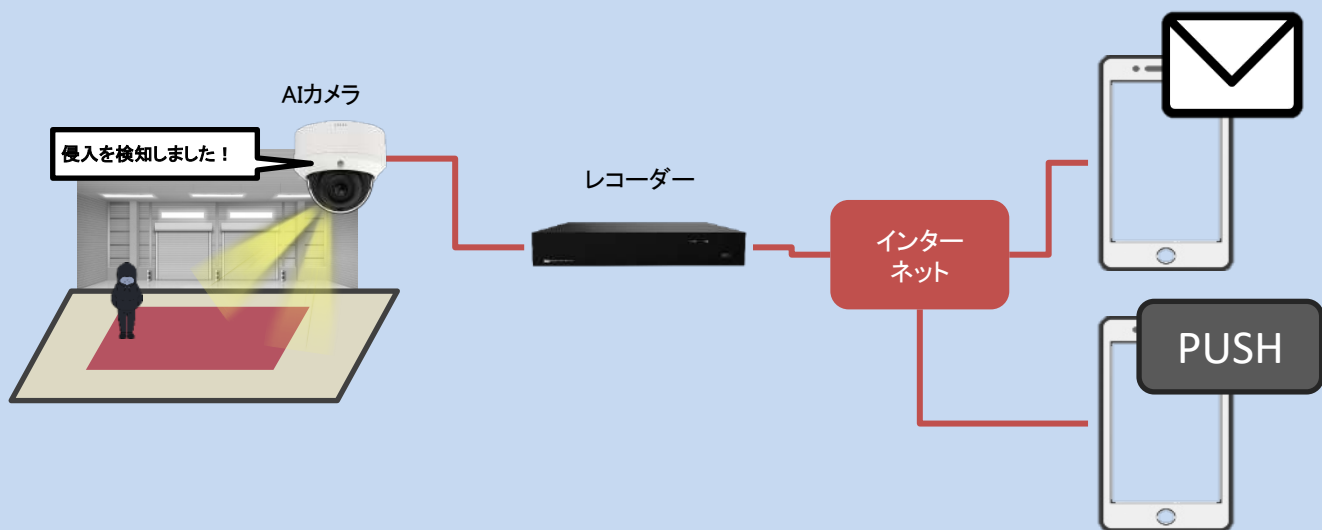

不審者を検知すると

プッシュ通知またはメールでスマホに知らせます。