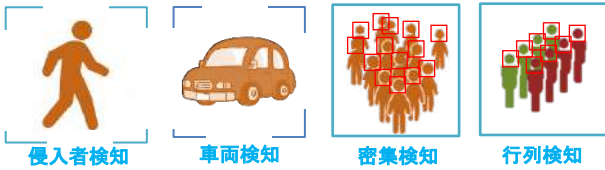

## AI 4.0

侵入者や侵入車両を検知し、自動警告！  
人数や待機状態を分析し通知・警告！

人・車両認識

顔を識別し、不審者を通知、  
登録者の入室管理などに活用！

顔認証

ナンバー撮影カメラがナンバーを捉え  
簡単検索！

ナンバー検知

SDカードを使い、カメラの映像を録画！  
常時録画やモーション録画、AI録画も！