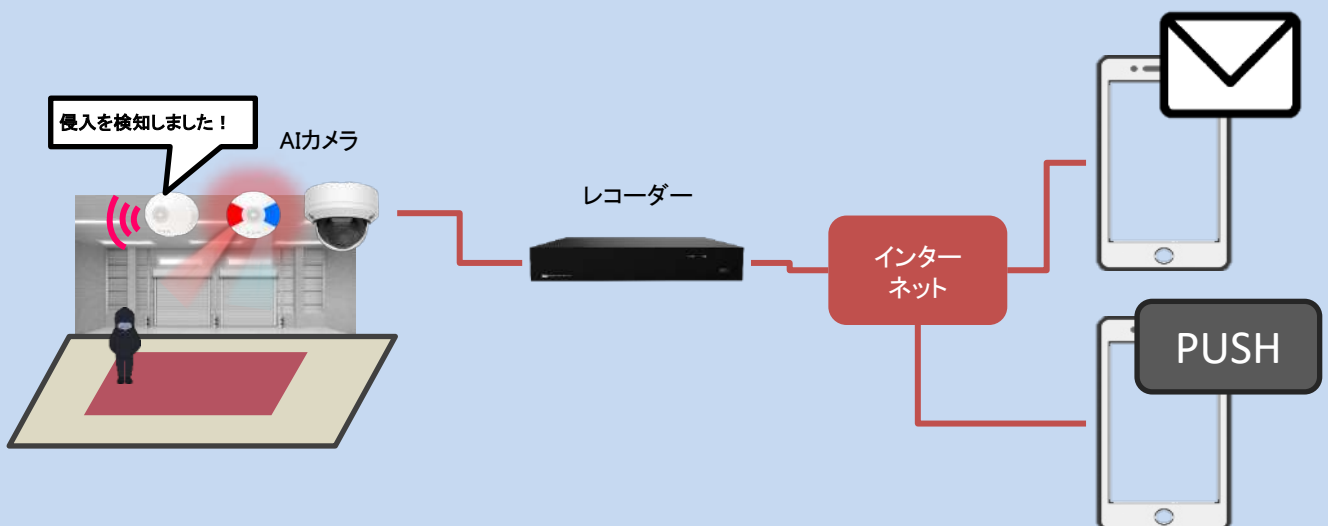

# AIによる『自動威嚇機能』と『通報機能』

設定したエリアで不審者や不審車両を検知すると

赤青フラッシュライトや登録した音声で自動威嚇を行います。

※フラッシュライトや威嚇用スピーカーはオプション(別売)です。

## 光による威嚇

オプション(別売)  
フラッシュライト  
DCT-ESS-A/L

立入禁止エリア

## 音声による威嚇

オプション(別売)  
スピーカー  
DCT-ESS-A

立入禁止エリア

不審者を検知すると

プッシュ通知またはメールでスマホに知らせます。