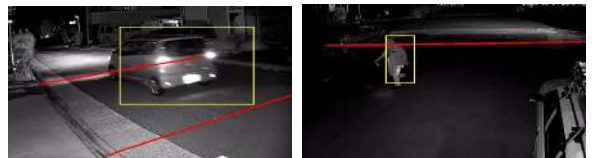

## AI 4.0

侵入者や侵入車両を検知し、自動警告！  
人数や待機状態を分析し通知・警告！

人・車両認識

顔を識別し、不審者を通知、  
登録者の入室管理などに活用！

顔認証

ナンバー撮影カメラがナンバーを捉え  
簡単検索！

ナンバー検知

SDカードを使い、カメラの映像を録画！  
常時録画やモーション録画、AI録画も！

SDカード録画

雨天でも、しっかり検知！  
雨天でも、人も車両も識別

雨天

夜間でも、しっかり検知！  
夜間でも、人も車両も識別

夜間

オプション		
製品番号	CXH-BC	BZJ-B2
		

## VA-7800 IPM-AI4.0

イメージデバイス	1/2.8" 8.0MP Starlight CMOS
有効画素数	3840(H)X2160(V)
アスペクト比	HD: 16:9
レンズ	電動ズームレンズ 2.7 ~13.5mm
水平画角 / 垂直画角	約33~111° / 約18~57°
最低照度	カラー : 0.009ルクス@F1.6 白黒 : 0ルクス@赤外線オン
AI最大検知距離 (推奨)	12~13m (2.7 mmレンズ基準) ※夜間はIR LED照射距離により異なります。 ※顔検知・ナンバープレート検知は対象外です。
IR LED	照射距離 30m
デイ & ナイト	オート / デイ / ナイト (ICR)
フォーカス	オート
ノイズリダクション	調整可
逆光補正	WDR 120dB
プライバシー	オン/オフ、4ゾーン設定