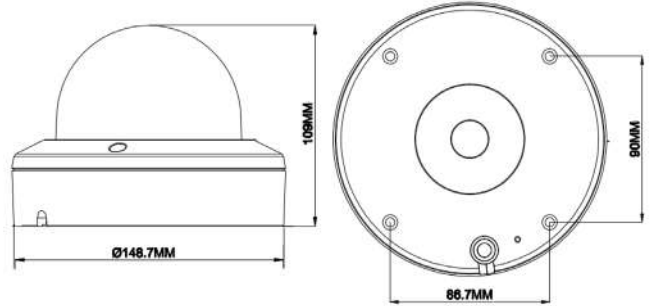

## FEATURES

- 1/2.8" 8.0MP Starlight CMOS
- 有効画素 (3840 × 2160)、水平解像度 (2160P)
- 最大30fps@8MP(3840 × 2160)、H.265 & H.264
- 電動ズームレンズ (2.7~13.5mm)
- 音声 (1入力・1出力)
- アラーム ( 1入力・1出力)
- ストレージ (マイクロSD搭載可、最大256GB)
- 防雨防塵 (IP67)

## その他

防雨防塵	IP67
電源	PoE IEEE 802.3af /4W、最大8W(LED使用時)
外寸 パイ×D mm	149 x 109
重量	972g
使用環境	-35°C~60°C 湿度90%以下
NDAA	適合製品