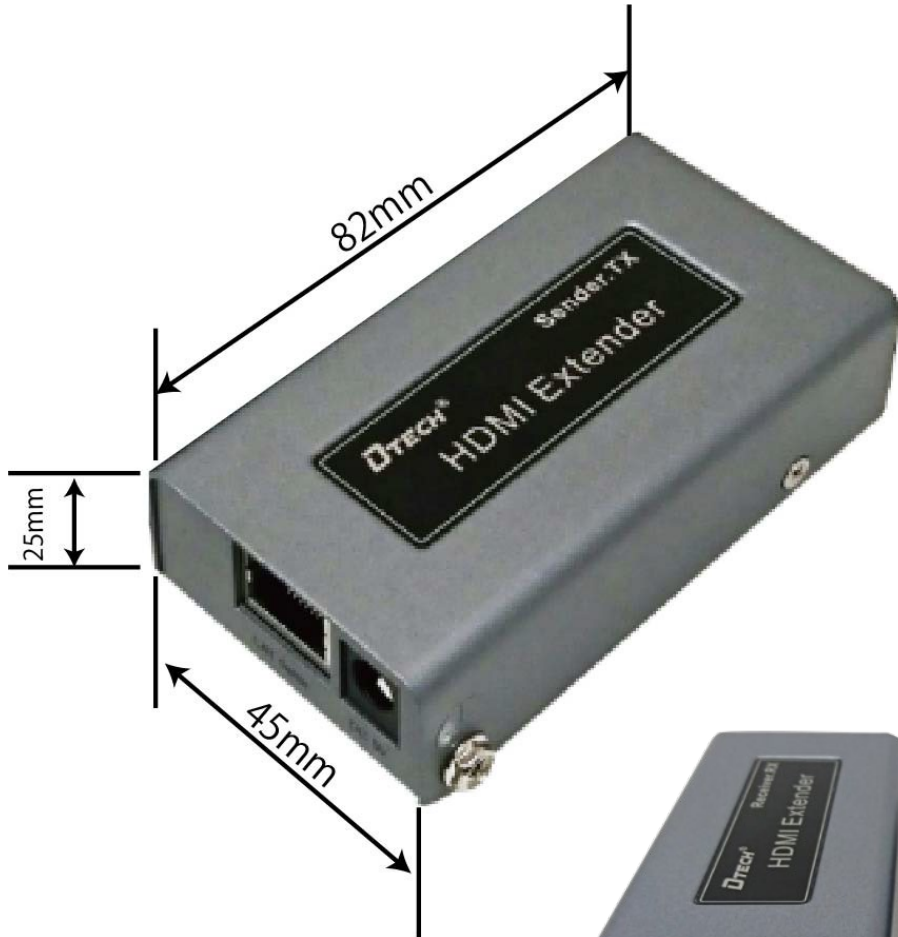

IP対応 HDMIエクステンダー DCT-SX-EX13

Receiver  
(受信側)

Transmitter  
(送信側)

Transmitter (送信側)	HDMI (1入力・1出力)、RJ45
Receiver (受信側)	HDMI (1出力)、RJ45
伝送距離	最大50m (1080P)
解像度	1080P
電源	DC5V/1A
サイズ(L×W×H)	82×45×25mm
重量	Transmitter (110g)、Receiver (88g)