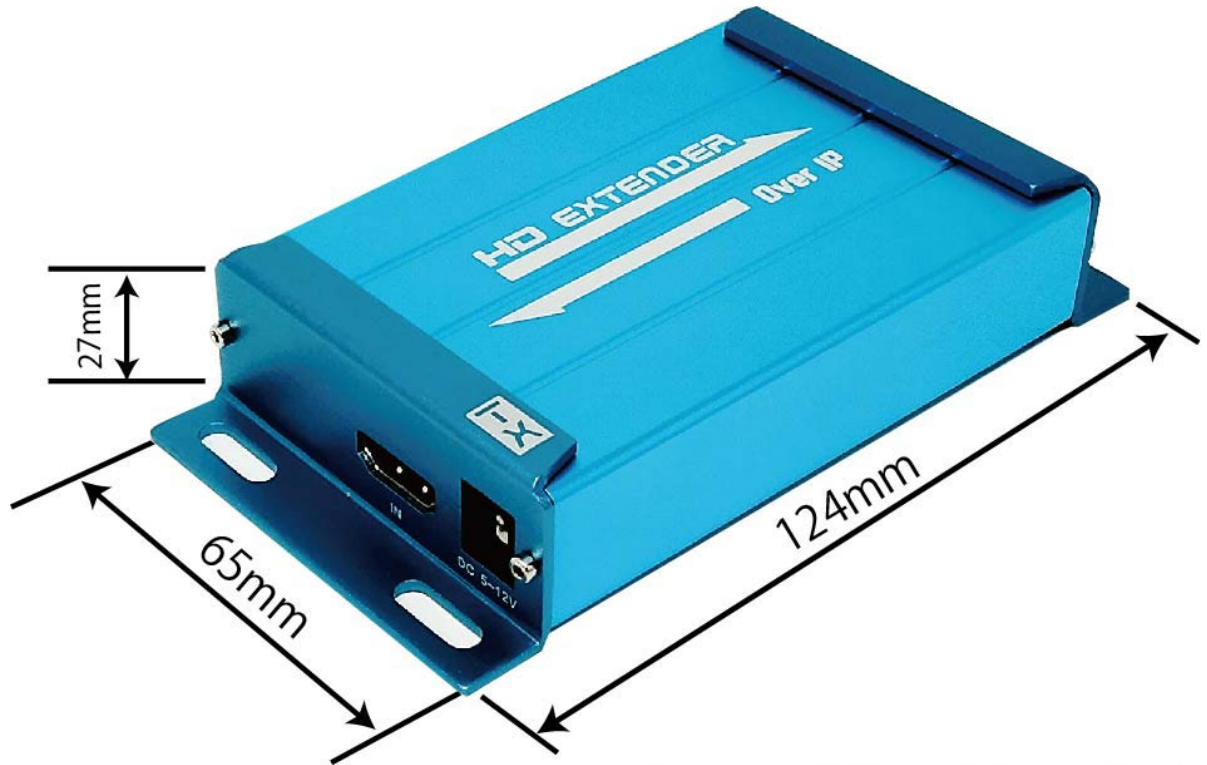

IP対応 HDMIエクステンダー DCT-SX-EX22

Sender (送信側)

Receiver (受信側)

Transmitter (送信側)	入力(HDMI)、出力(RJ45)
Receiver (受信側)	入力(RJ45)、出力(HDMI)
伝送距離	最大150m (1080P)
解像度	1080P
電源	DC5V/1A
サイズ(L×W×H)	124×65×27mm
重量	Sender(110g)、Receiver (110g)