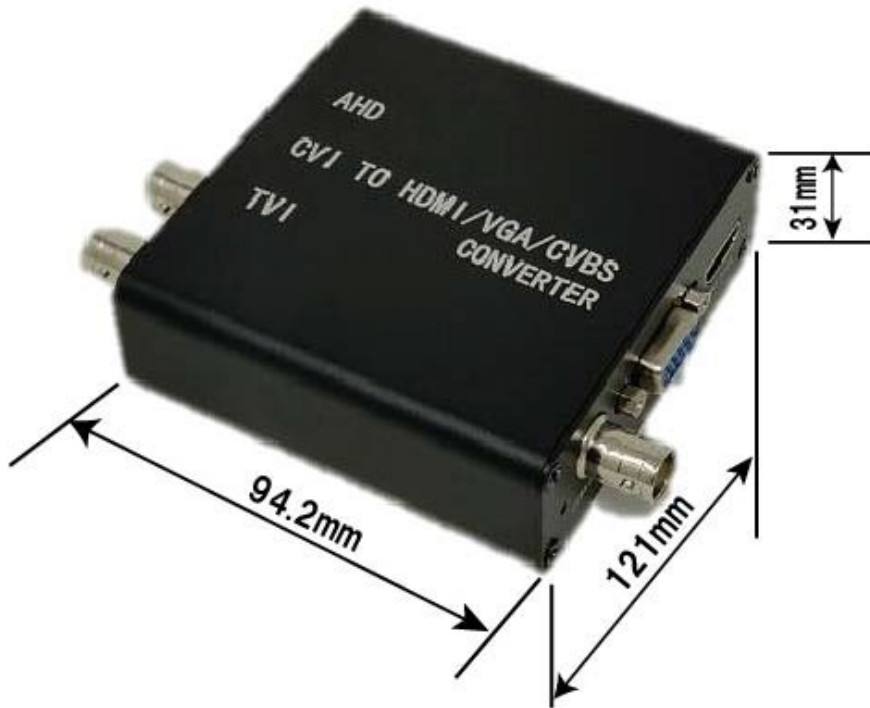

HDMIコンバーター DCT-SX-TVH2 TVI / AHD to HDMI / CVBS /VGA Converter

映像入力	TVI/AHD × 1
映像出力	TVI/AHD(ループアウト) HDMIまたはVGAまたはCVBS(アナログ)
入力解像度	TVI/AHD(720Pまたは1080P)
出力解像度	HDMI/VGA(720Pまたは1080P)
電源	DC12V(アダプター)
サイズ(L×W×H)	121 × 94.2 × 31mm
重量	320g