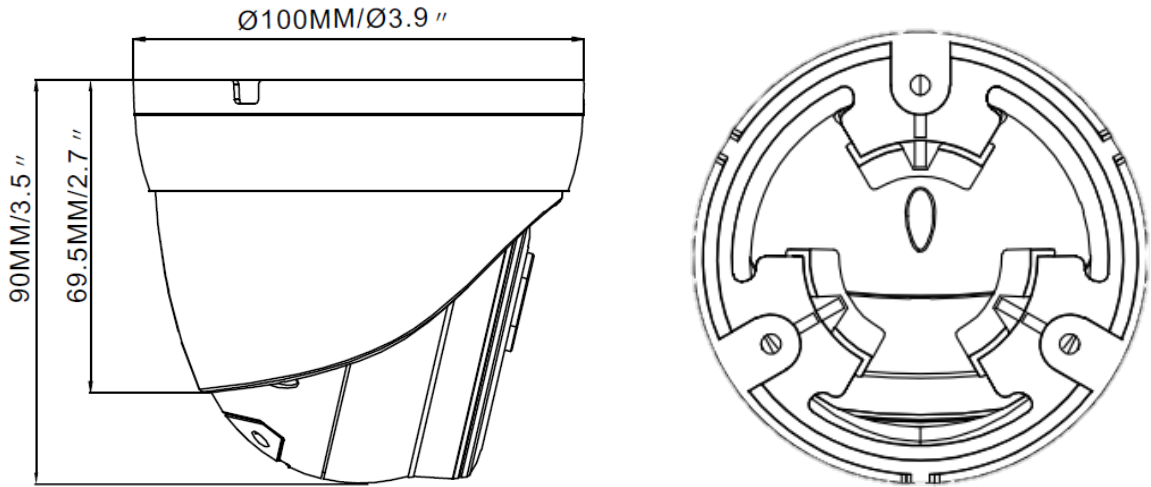

12MP AI4.0(人工知能)搭載カメラ BA-4120IP-AI4.0

電源	PoE IEEE 802.3af /3W、最大6W(LED使用時)
有効画素数	4096(H)X3072(V)
動画圧縮	H.265+/H.265/H.264+/H.264
ストリーミング	マルチストリーミング CBR / VBR (Controllable frame rate and Bandwidth)
解像度	12MP / 5MP / 4MP / 1080P / 720P
フレームレート	最大 15fps@12MP / 25fps@8MP、5MP、4MP、1080P
最低照度	カラー : 0.01ルクス@F1.6 白黒 : 0ルクス@赤外線オン
逆光補正	デジタルWDR
レンズ	固定レンズ 3.6mm
照射距離 / LED個数	約30m
オーディオ	マイク内蔵
プライバシー	オン/オフ、4ゾーン設定
AI映像分析機能	顔認識・人認識・車両認識顔認証、ナンバー検知、不審者検知、 エリア侵入検知、ラインクロス検知、密集検知、行列検知、ヒートマップ、 人・車両カウント、レアサウンド検知など
防水防塵	IP67
使用環境	-35℃～60℃ 湿度90%以下
サイズ/重量	100mm(パイ)×90(H)mm / 415g