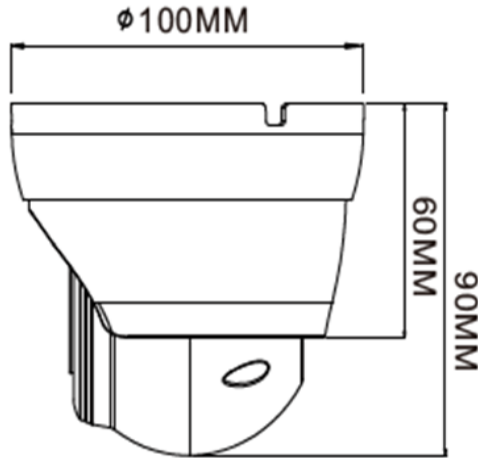

2MP AOC搭載 AHD同軸カメラ BA-4200D-AOC

マイク標準装備

音声入力	マイク内蔵(AOC)
電源	DC12V / 480mA (LEDオン)
総画素数	209万画素
有効画素数	1920(H) x 1080(V)
イメージセンサー	1/3" 2.0MP CMOS
同期システム	プログレッシブスキャン
映像出力解像度	1080P
映像出力モード	TVI / AHD / CVI / CVBS
S/N比	50dB以上 (AGC Off)
レンズ	固定レンズ(2.8mm)
最低照度	0ルクス / 赤外線LEDオン
IR LED 照射距離	20m
アイリス・コントロール	マニュアル
逆光補正	デジタルWDR
ゲイン・コントロール	オート
ホワイト・バランス	オート / マニュアル
シャッタースピード	オート(1/15~1/50,000sec)
デイナイト	カラー / 白黒 / オート / EXT
プライバシー設定	-
デジタル・ノイズ・リダクション	設定可(オン/オフ)
シャープネス	レベル調整可能
HLC	-
防水・防塵	IP66
UTC	サポート
使用環境	温度 -30° C ~ +55° C / 湿度 95% RH 以下
サイズ / 重量	100(パイ) x 90(H)mm / 370g