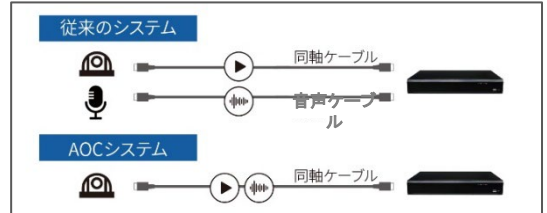

2MP AOC搭載 AHD同軸カメラ BA-4200D-AOC

マイク標準装備

音声入力	マイク内蔵(AOC)
電源	DC12V / 480mA (LEDオン)
総画素数	209万画素
有効画素数	1920(H) x 1080(V)
イメージセンサー	1/3" 2.0MP CMOS
同期システム	プログレッシブスキャン
映像出力解像度	1080P
映像出力モード	TVI / AHD / CVI / CVBS
S/N比	50dB以上 (AGC Off)
レンズ	固定レンズ(2.8mm)
最低照度	0ルクス / 赤外線LEDオン
IR LED 照射距離	20m
アイリス・コントロール	マニュアル
逆光補正	デジタルWDR
ゲイン・コントロール	オート
ホワイト・バランス	オート / マニュアル
シャッタースピード	オート(1/15~1/50,000sec)
デイナイト	カラー / 白黒 / オート / EXT
プライバシー設定	-
デジタル・ノイズ・リダクション	設定可(オン/オフ)
シャープネス	レベル調整可能
HLC	-
防水・防塵	IP66
UTC	サポート
使用環境	温度 -30° C ~ +55° C / 湿度 95% RH 以下
サイズ / 重量	100(パイ) x 90(H)mm / 370g