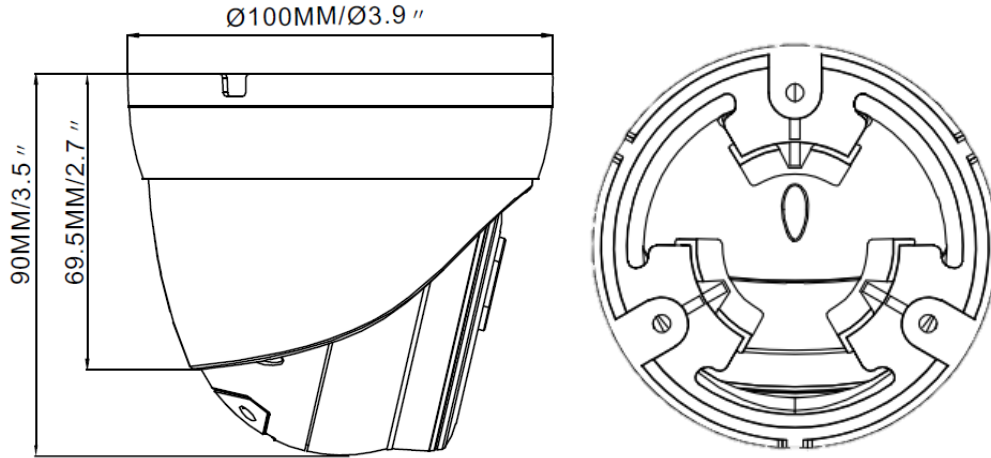

5MP AI機能搭載 スターライトドームカメラ BA-4500IP-AI4.0-Lite

イメージデバイス	1/2.7" 5.0MP Starlight CMOS
有効画素数	2880(H)X1620(V)
アスペクト比	16:9 (4.7MP)
レンズ	固定レンズ 2.8mm
水平画角 / 垂直画角	約110° / 約58°
最低照度	カラー : 0.004ルクス@F1.6 白黒 : 0ルクス@赤外線オン
AI最大検知距離 (推奨)	12~13m ※夜間はIR LED照射距離により異なります。※顔検知・ナンバープレート検知は対象外です。
IR LED	照射距離 30m
デイ & ナイト	オート / デイ / ナイト (ICR)
フォーカス	固定
ノイズリダクション	調整可
逆光補正	WDR 120dB
プライバシー	オン/オフ、4ゾーン設定
動画圧縮	H.265+/H.265/H.264+/H.264
ストリーミング	マルチストリーミング CBR / VBR (Controllable frame rate and Bandwidth)
解像度	5MP / 4MP / 1080P / 720P
フレームレート	最大 30fps@5MP / 30fps@4MP、1080P
音声入力	マイク内蔵
ローカルストレージ	マイクロSD設置可 (最大256GB)
モーション検知	設定可
AI映像分析機能	顔認識・人認識・車両認識 ナンバー検知、エリア侵入検知、ラインクロス検知、密集検知、行列検知、ヒートマップ、人・車両カウント、レアサウンド検知など
プロトコール	TCP/IP, HTTP, DHCP, DNS, DDNS, RTP/RTSP, PPPoE, SMTP, NTP, UPnP, SNMP, HTTPS, FTP
対応ブラウザ	IE11、Edge、Google chrome、Safari
防水防塵	IP67
電源	PoE IEEE 802.3af /3W、最大6W(LED使用時)
外寸 パイ×D mm	100 x 90
重量	370g
使用環境	-35℃~60℃ 湿度90%以下