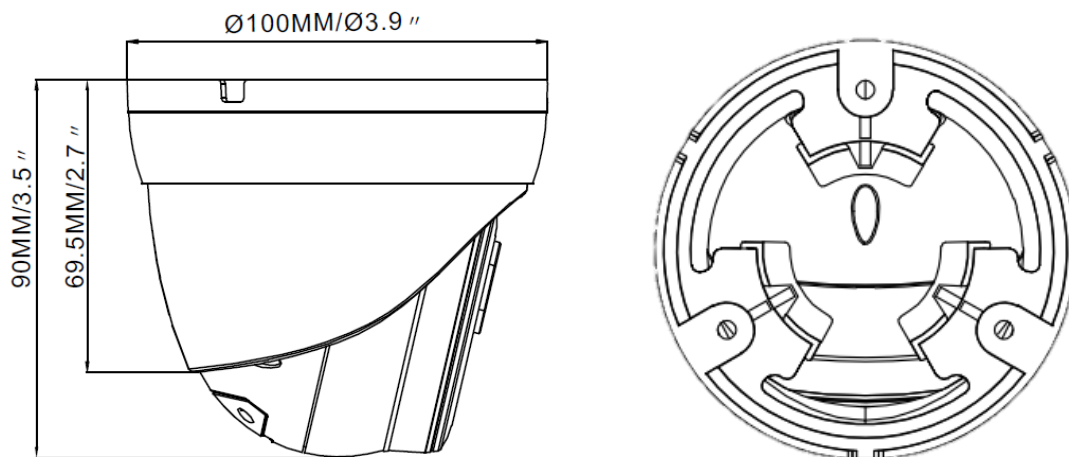

5MP 赤外線ドームカメラ BA-4500IP

電源	PoE IEEE 802.3af /3W、最大7W(LED使用時)
有効画素数	2592(H)X1944(V)
動画圧縮	H.265/H.264
ストリーミング	マルチストリーミング CBR / VBR (Controllable frame rate and Bandwidth)
解像度	5MP / 4MP / 1080P / 720P
フレームレート	最大 20fps (5MP) / 最大 30fps (4MP、1080P)
最低照度	カラー : 0.01ルクス@F1.2 白黒 : 0ルクス @ 赤外線オン
レンズ	固定レンズ 2.8mm (水平画角:最大 約92度)
照射距離 / LED個数	約30m
WDR	デジタルWDR
プライバシー	オン/オフ、4ゾーン設定
防雨防塵	IP66
使用環境	温度-30℃~55℃ /湿度0~ 90%RH
サイズ/重量	100mm(パイ)×90(H)mm / 370g