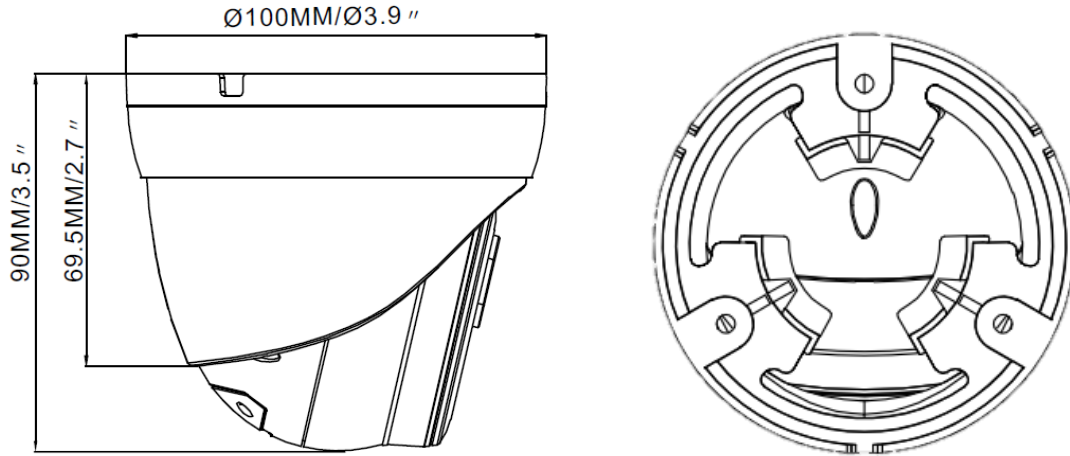

4K(800万画素) AI4.0(人工知能)搭載カメラ BA-4800IP-AI4.0-Lite

電源	PoE IEEE 802.3af /3W、最大6W(LED使用時)
有効画素数	3840(H)X2160(V)
動画圧縮	HH.265*/H.265/H.264*/H.264
ストリーミング	マルチストリーミング CBR / VBR (Controllable frame rate and Bandwidth)
解像度	8MP / 5MP / 4MP / 1080P / 720P
フレームレート	最大 20fps@8MP / 30fps@1080P
最低照度	カラー : 0.009ルクス@F1.6 白黒 : 0ルクス@赤外線オン
逆光補正	デジタルWDR
レンズ	固定レンズ 2.8mm
IR LED照射距離	約30m
オーディオ	マイク内蔵
プライバシー	オン/オフ、4ゾーン設定
AI映像分析機能	人認識・車両認識 エリア侵入検知、ラインクロス検知、密集検知、行列検知、ヒートマップ、人・車両カウント、レアサウンドなど
防水防塵	IP67
使用環境	-35℃～60℃ 湿度90%以下
サイズ/重量	100mm(パイ)×90(H)mm / 415g