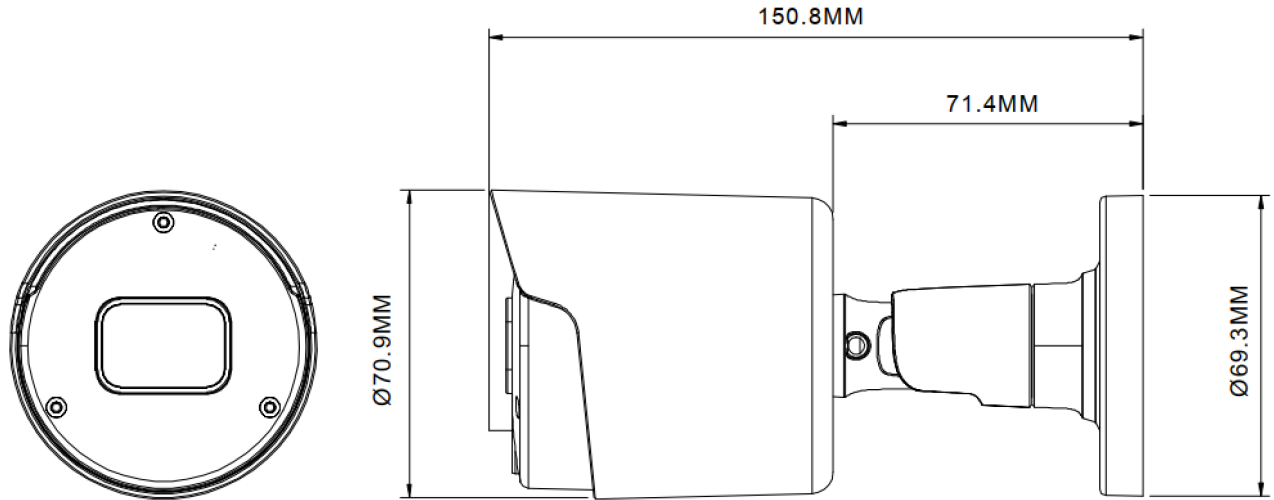

12MP AI4.0(人工知能)搭載カメラ BI-2120IP-AI4.0

電源	PoE IEEE 802.3af /3W、最大6W(LED使用時)
有効画素数	4096(H)X3072(V)
動画圧縮	H.265*/H.265/H.264*/H.264
ストリーミング	マルチストリーミング CBR / VBR (Controllable frame rate and Bandwidth)
解像度	12MP / 5MP / 4MP / 1080P / 720P
フレームレート	最大 15fps@12MP / 25fps@8MP、5MP、4MP、1080P
最低照度	カラー : 0.01ルクス@F1.6 白黒 : 0ルクス@赤外線オン
AI最大検知距離(推奨)	12~13m ※夜間はIR LED照射距離により異なります。 ※顔検知・ナンバープレート検知は対象外です
AI映像分析機能	顔認識・人認識・車両認識 顔認証、ナンバー検知、不審者検知、エリア侵入検知、ライン侵入検知、 密集検知、行列検知、ヒートマップ、人・車両カウント、レアサウンド検知など
レンズ	固定レンズ 3.6mm
IR LED照射距離	約30m
オーディオ	マイク内蔵
逆光補正	デジタルWDR
プライバシー	オン/オフ、4ゾーン設定
防水防塵	IP67
使用環境	-35°C~55°C 湿度90%以下
サイズ/重量	70.9mm(パイ)×150.8(L)mm / 400g