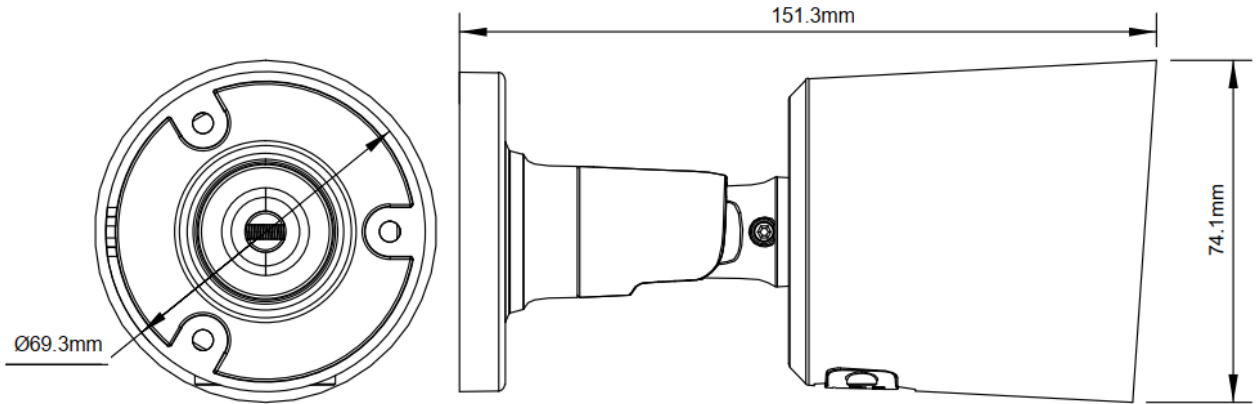

## 5MP AOC搭載 固定レンズフルカラー録画カメラ BI-2500CL-AOC

電源	DC12V Max4W
総画素数	511万画素 2608(H) × 1960(V)
有効画素数	500万画素 2592(H) × 1944(V)
イメージセンサー	1/2.7" 5.1メガピクセル CMOS
同期システム	プログレッシブスキャン
映像出力モード	5AHD/5TVI: 5MP@20fps、4AHD/4CVI/4TVI:@30fps、CVBS: 960H
音声入力	マイク内蔵 (AOC)
S/N比	50dB以上 (AGC Off)
レンズ	固定レンズ 3.6mm F1.0 (水平画角: 約78度)
赤外線LED 照射距離	約30m
暖色LED 照射距離	約25m
逆光補正	デジタルWDR
ゲイン・コントロール	オート
ホワイト・バランス	オート
シャッタースピード	オート 1/5~1/200,000sec
デイナイト	①フルカラーモード(夜間ライト点灯+カラー映像) ②白黒モード(赤外線 & 白黒モードの映像)
ノイズ・リダクション	2D DNR
使用環境	温度 -30° C ~ +50° C / 湿度 90% RH 以下
サイズ / 重量	Ø69.3 x 151.3mm / 375g