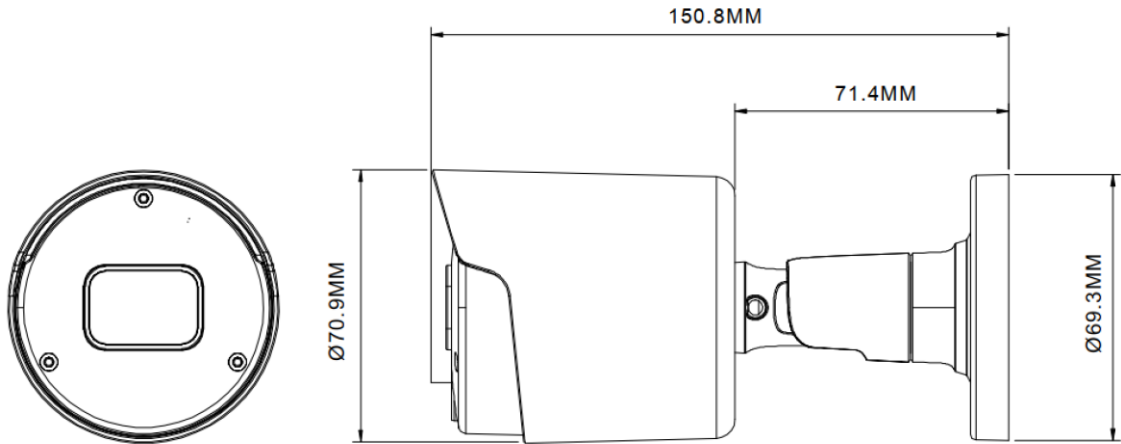

5MP AI搭載スターライトカメラ BI-2500IP-AI4.0-Lite

イメージデバイス	1/2.7" 5.0MP Starlight CMOS
有効画素数	2880(H)X1620(V)
アスペクト比	16:9 (4.7MP)
レンズ	固定レンズ 2.8mm
水平画角 / 垂直画角	約110° / 約58°
最低照度	カラー : 0.004ルクス@F1.6 白黒 : 0ルクス@赤外線オン
AI最大検知距離 (推奨)	12~13m ※夜間はIR LED照射距離により異なります。 ※顔検知・ナンバープレート検知は対象外です。
IR LED	照射距離 30m
デイ & ナイト	オート / デイ / ナイト (ICR)
フォーカス	固定
ノイズリダクション	調整可
逆光補正	WDR 120dB
プライバシー	オン/オフ、4ゾーン設定
動画圧縮	H.265*/H.265/H.264*/H.264
ストリーミング	マルチストリーミング CBR / VBR (Controllable frame rate and Bandwidth)
解像度	5MP / 4MP / 1080P / 720P
フレームレート	最大 30fps@5MP / 30fps@4MP、1080P
音声入力	マイク内蔵
ローカルストレージ	マイクロSD設置可 (最大256GB)
モーション検知	設定可
AI映像分析機能	顔認識・人認識・車両認識 ナンバー検知、エリア侵入検知、ラインクロス検知、密集検知、行列検知、ヒートマップ、人・車両カウント、レアサウンド検知など
プロトコール	TCP/IP, HTTP, DHCP, DNS, DDNS, RTP/RTPS, PPPoE, SMTP, NTP, UPnP, SNMP, HTTPS, FTP
対応ブラウザ	IE11、Edge、Google chrome、Safari
防雨防塵	IP67
電源	PoE IEEE 802.3af /3W、最大6W(LED使用時)
外寸 パイ×D mm	70.9 x 150.8
重量	390g
使用環境	-35°C~55°C 湿度90%以下