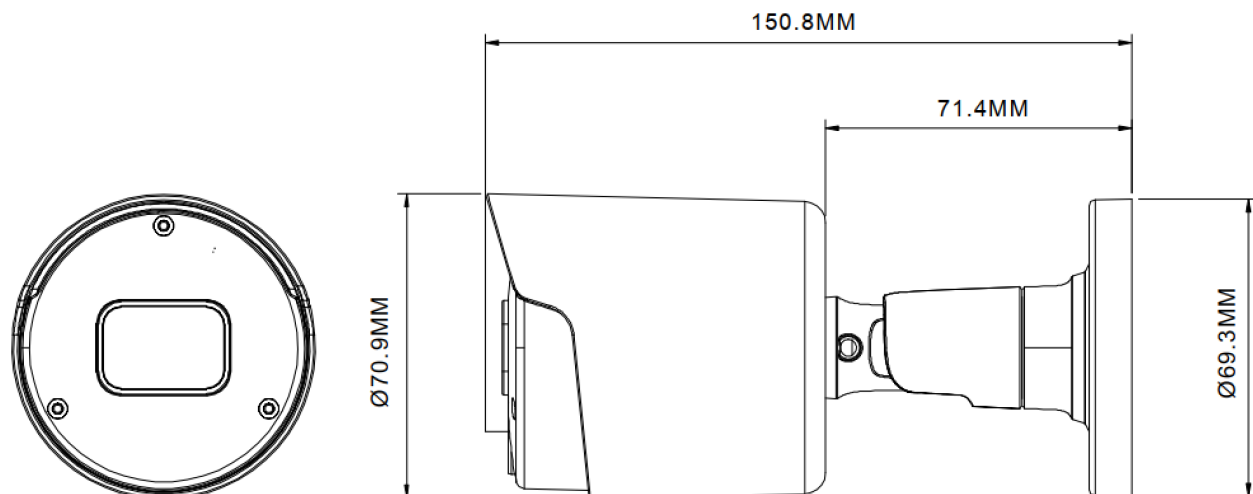

## 4K(800万画素) AI4.0(人工知能)搭載カメラ BI-2800IP-AI4.0-Lite

電源	PoE IEEE 802.3af /3W、最大6W(LED使用時)z
有効画素数	3840(H)X2160(V)
動画圧縮	H.265+ / H.265 / H.264+ / H.264
ストリーミング	マルチストリーミング CBR / VBR (Controllable frame rate and Bandwidth)
解像度	8MP / 5MP / 4MP / 1080P / 720P
フレームレート	最大 20fps@8MP / 30fps@1080P
最低照度	カラー : 0.009ルクス@F1.6 白黒 : 0ルクス@赤外線オン
逆光補正	デジタルWDR
レンズ	固定レンズ 2.8mm
IRLED照射距離	約30m
オーディオ	マイク内蔵
プライバシー	オン/オフ、4ゾーン設定
AI映像分析機能	顔認識、人認識・車両認識 エリア侵入検知、ラインク侵入検知、 密集検知、行列検知、ヒートマップ、人・車両カウント、レアサウンドなど
防水防塵	IP67
使用環境	-35℃～60℃ 湿度90%以下
サイズ/重量	70.9mm(パイ)×150.8(L)mm / 805g