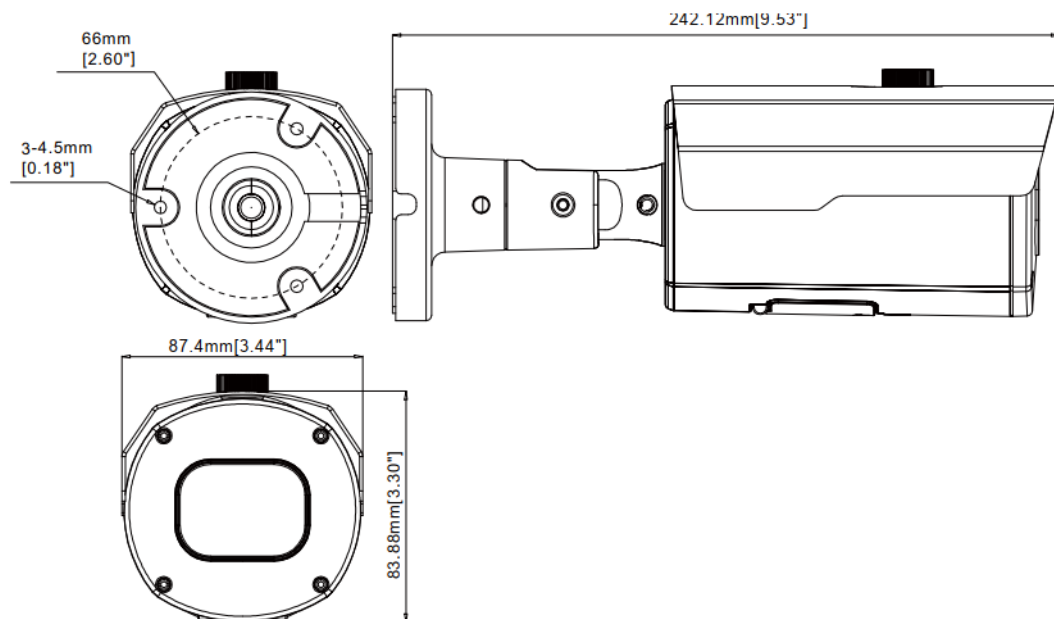

## 2MP TVI &amp; AHDバレットカメラ BI-3200M-WDR

電源	DC12V / 700mA (LEDオン)
総画素数	211万画素
有効画素数	1920(H) x 1080(V)
イメージセンサー	1/2.8 2.0MP CMOS
同期システム	プログレッシブスキャン
映像出力解像度	1080P
映像出力モード	TVI(初期値) / AHD / CVI / CVBS
S/N比	50dB以上 (AGC Off)
レンズ	電動ズームレンズ (2.7~13.5mm)
最低照度	0ルクス / 赤外線LEDオン
IR LED/照射距離	IR LED (4個) / 照射距離 (45m)
アイリス・コントロール	マニュアル
逆光補正	WDR
ゲイン・コントロール	オート
ホワイト・バランス	オート / マニュアル
シャッタースピード	オート マニュアル (1/5~1/20,000sec)
デイナイト	カラー / 白黒 / オート / EXT
プライバシー設定	ゾーン設定可 (オン/オフ)
デジタル・ノイズ・リダクション	設定可 (オン/オフ)
シャープネス	レベル調整可能
HLC	オフ / オン(エリア設定可)
防雨・防塵	IP66
UTC	サポート
使用環境	温度 -30° C ~ +55° C / 湿度 95% RH 以下
サイズ / 重量	83.88(パイ) × 242.12(L)mm / 754g