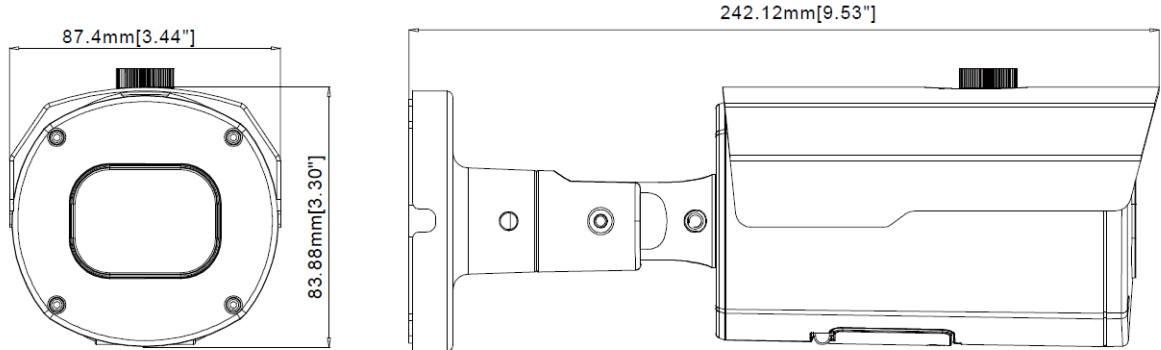

5MP AI搭載スターライトカメラ BI-3500IPM-AI4.0-Lite

| | |
|---------------|---|
| イメージデバイス | 1/2.7" 5.0MP Starlight CMOS |
| 有効画素数 | 2880(H)X1620(V) |
| アスペクト比 | 16:9 (4.7MP) |
| レンズ | 電動ズームレンズ 2.7~13.5mm |
| 水平画角 / 垂直画角 | 約107~34° / 約55~19° |
| 最低照度 | カラー : 0.004ルクス@F1.6 白黒 : 0ルクス@赤外線オン |
| AI最大検知距離 (推奨) | 12~13m (2.7mmレンズ基準) ※夜間はIR LED照射距離により異なります。 ※顔検知・ナンバープレート検知は対象外です。 |
| IR LED | 照射距離 45m |
| デイ & ナイト | オート / デイ / ナイト (ICR) |
| フォーカス | オート |
| ノイズリダクション | 調整可 |
| 逆光補正 | WDR 120dB |
| プライバシー | オン/オフ、4ゾーン設定 |
| 動画圧縮 | H.265*/H.265/H.264*/H.264 |
| ストリーミング | マルチストリーミング CBR / VBR(Controllable frame rate and Bandwidth) |
| 解像度 | 5MP / 4MP / 1080P / 720P |
| フレームレート | 最大 30fps@5MP / 30fps@4MP、1080P |
| 音声入力 | 1入力 (RCA) |
| 音声出力 | 1出力 (RCA) |
| ローカルストレージ | マイクロSD設置可 (最大256GB) |
| モーション検知 | 設定可 |
| アラーム 入出力 | 1入力 / 1出力 (NO) |
| AI映像分析機能 | 顔認識・人認識・車両認識 ナンバー検知、エリア侵入検知、ラインクロス検知、密集検知、行列検知、ヒートマップ、人・車両カウント、レアサウンド検知など |
| プロトコール | TCP/IP, HTTP, DHCP, DNS, DDNS, RTP/RTPS, PPPoE, SMTP, NTP, UPnP, SNMP, HTTPS, FTP |
| 対応ブラウザ | IE11、Edge、Google chrome、Safari |
| 防水防塵 | IP67 |
| 電源 | PoE IEEE 802.3af /3W、最大9W(LED使用時) |
| 外寸 パイ×D mm | 83.88 x 242.12 |
| 重量 | 805g |
| 使用環境 | 温度 -35°C~60°C 湿度95%以下 |