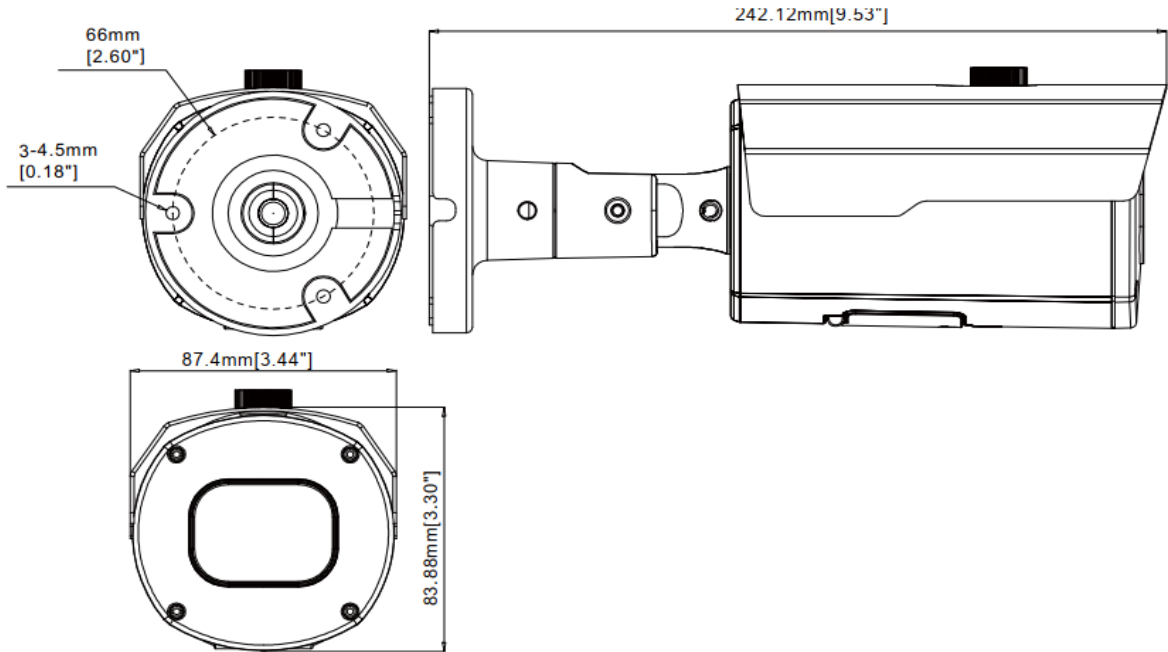

5MP 赤外線カメラ 電動ズーム BI-3500IPM

電源	PoE IEEE 802.3af /3W、最大9W(LED使用時)
有効画素数	2592(H)X1944(V)
動画圧縮	H.265/H.264
ストリーミング	マルチストリーミング CBR / VBR (Controllable frame rate and Bandwidth)
解像度	5MP / 3MP / 1080P / 720P
フレームレート	最大 20fps (5MP / 1080P)
最低照度	カラー : 0.01ルクス@F1.2 白黒 : 0ルクス @ 赤外線オン
レンズ	電動ズームレンズ2.7~13.5mm (水平画角:最大98度)
照射距離 / LED個数	約40m
WDR	デジタルWDR
プライバシー	オン/オフ、4ゾーン設定
防雨防塵	IP66
使用環境	温度-30℃~55℃ /湿度0~ 90%RH
サイズ/重量	83.88mm(パイ) × 242.12(L)mm / 805g