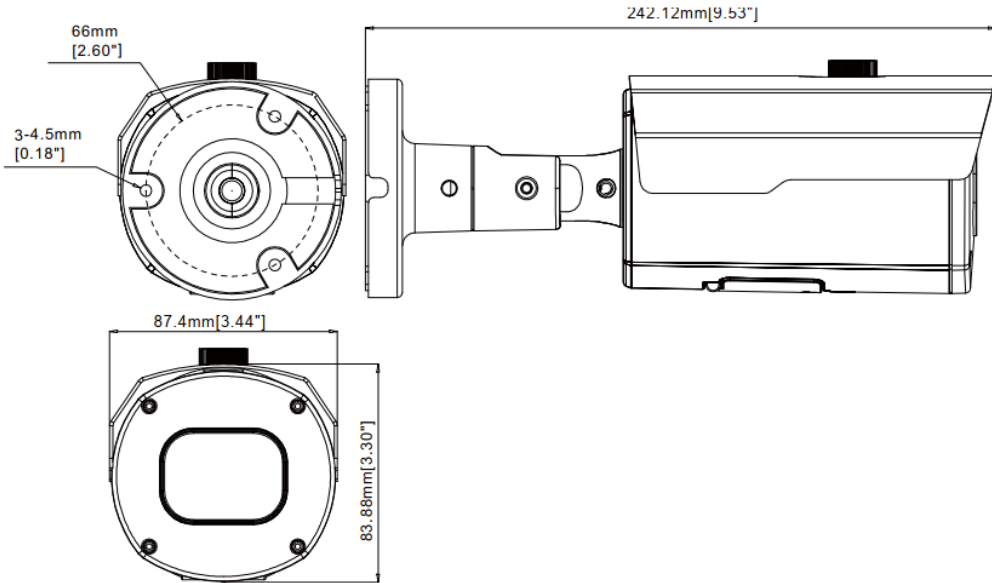

5MP TVI & AHDバレットカメラ BI-3500M-WDR

電源	DC12V / 700mA (LEDオン)
総画素数	503万画素
有効画素数	2560(H) x 1440(V)
イメージセンサー	1/2.7 5.0MP CMOS
同期システム	プログレッシブスキャン
映像出力解像度	1440P
映像出力モード	TVI(初期値) / AHD / CVI / CVBS
S/N比	50dB以上 (AGC Off)
レンズ	電動ズームレンズ (2.7~13.5mm)
最低照度	0ルクス / 赤外線LEDオン
IR LED/照射距離	IR LED (4個) / 照射距離 (45m)
アイリス・コントロール	マニュアル
逆光補正	WDR
ゲイン・コントロール	オート
ホワイト・バランス	オート / マニュアル
シャッタースピード	オート、マニュアル (1/5~1/20,000sec)
デイナイト	カラー / 白黒 / オート / EXT
プライバシー設定	ゾーン設定可 (オン/オフ)
デジタル・ノイズ・リダクション	設定可 (オン/オフ)
シャープネス	レベル調整可能
HLC	オフ / オン (エリア設定可)
防雨・防塵	IP66
UTC	サポート
使用環境	温度 -30° C ~ +55° C / 湿度 95% RH 以下
サイズ / 重量	83.88(パイ) × 242.12(L) mm / 754g