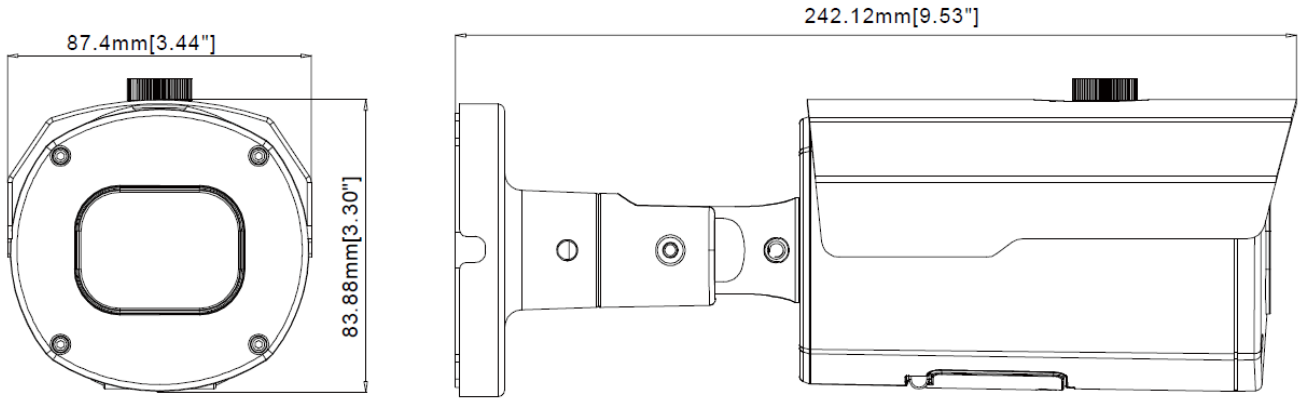

## 4K (8MP) AI4.0(人工知能)搭載カメラ BI-3800IPM-AI4.0

電源	PoE IEEE 802.3af /3W、最大6.9W(LED使用時)
有効画素数	3840(H)X2160(V)
最低照度	カラー : 0.009ルクス@F1.6 白黒 : 0ルクス@赤外線オン
AI最大検知距離 (推奨)	12~13m( 2.7 mmレンズ基準) ※夜間はIR LED照射距離により異なります。 ※顔検知・ナンバープレート検知は対象外です。
AI映像分析機能	顔認識・人認識・車両認識 顔認証、ナンバー検知、不審者検知、エリア侵入検知、ライン侵入検知、 密集検知、行列検知、ヒートマップ、人・車両カウント、レアサウンド検知など
逆光補正	WDR 120dB
レンズ	電動ズームレンズ 2.7 ~13.5mm(5倍ズーム)
IR LED照射距離	約45m
オーディオ	1入力/1出力(RCA)
アラーム	1入力/1出力
防水防塵	IP67
使用環境	-35℃~60℃ 湿度90%以下
サイズ/重量	83.88mm x 242.12mm / 811g