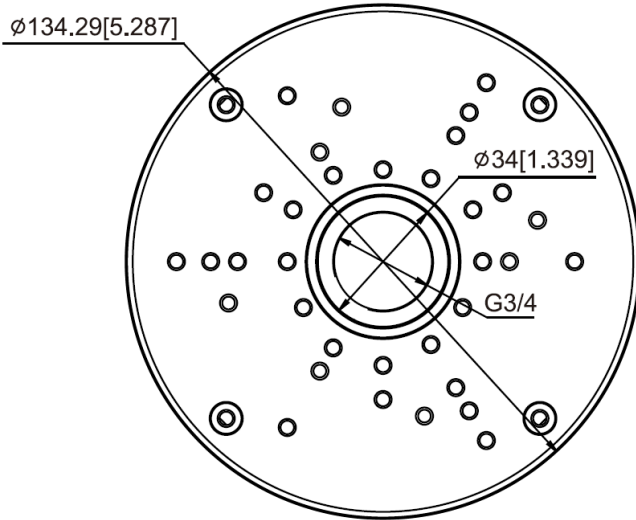

ジャンクションボックス CXH-I

対応機種	BI-1000シリーズ BI-2000シリーズ BI-3000シリーズ Panoシリーズ BA-4000シリーズ
設置方法	壁面、天井面
壁側ビスピッチ	67.5mm
外寸	$\phi 134 \times H56.5\text{mm}$