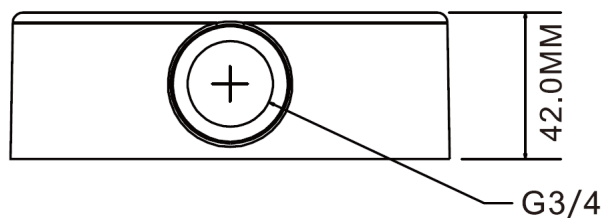

ジャンクションボックス CXH-MDB

対応機種	P-1200
設置方法	壁面、天井面
外寸	Φ126×H46mm