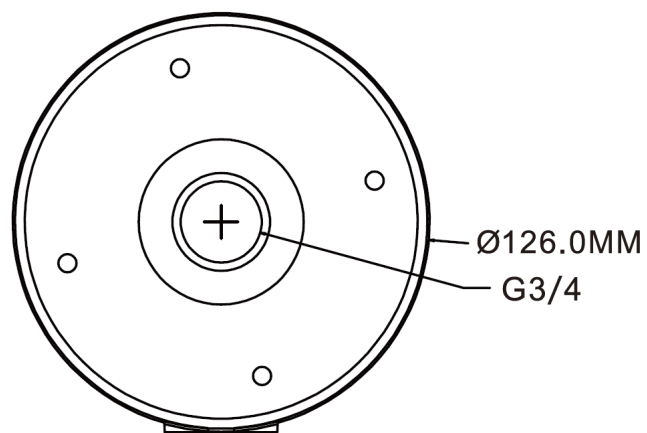

ジャンクションボックス CXH-MDB

対応機種	P-1200
設置方法	壁面、天井面
外寸	Φ126×H46mm