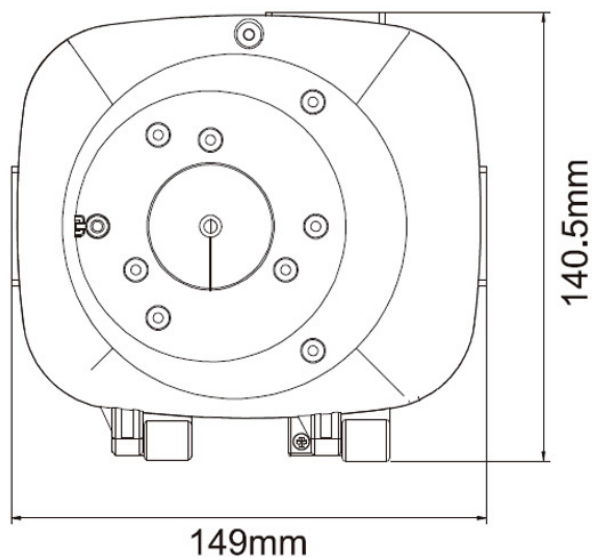

ジャンクションボックス CXH-0

UNIT:
mm[inch]

対応機種	BI-1000シリーズ BI-3000シリーズ
設置方法	壁面
材質	樹脂製
外寸	140.5(W) × 149(H) × 66.9(D) mm