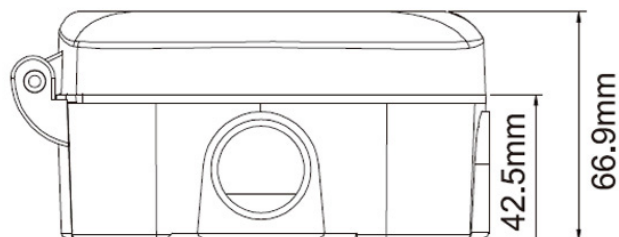

ジャンクションボックス CXH-0

UNIT:
mm[inch]

対応機種	BI-1000シリーズ BI-3000シリーズ
設置方法	壁面
材質	樹脂製
外寸	140.5(W) × 149(H) × 66.9(D) mm