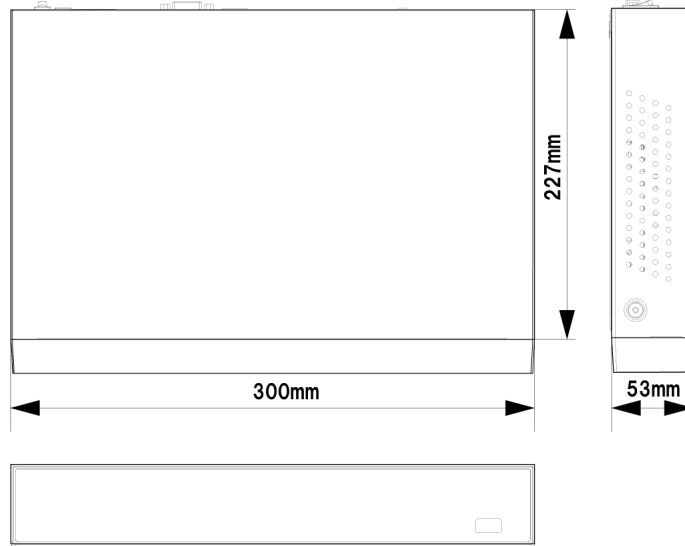

4K(800万画素)対応 同軸対応 録画機 DCT-3104HT/N

動画圧縮	H265	
同軸カメラ入力	4入力	
IPカメラ入力	2入力 (IPのみの使用の場合は6入力)	
画面分割	1/4/6/S.E.Q.	
IPカメラ録画帯域	16Mbps～最大48Mbps	
録画モード	常時録画 / マニュアル / モーション(人・車両・人&車両) / センサー入力モード/人感センサーモード/ インテリジェントモード	
録画解像度	同軸カメラ :8MP/5MP/4MP/3MP/1080P/720P/960H IPカメラ:4MP/3MP/1080P/720P	
録画 スピード	同軸カメラ	8MP (6fps/CH)、5MP (8fps/CH)、4MP (10fps/CH)、3MP (12fps/CH)、1080P (30fps/CH)
	IPカメラ	30fps/CH
再生速度	8MP (12fps/最大2CH 同時再生)、5MP (32fps/最大4CH 同時再生)4MP (40fps)、3MP (48fps)、1080P (120fps)	
モニター出力	メイン(1× HDMI、1× VGA)、スポット 1 BNC (1画面、分割画面、シーケンス)	
モニター解像度	1024×768、1280×720、1280×1024、1440×900、1920×1080(1080P)、2560×1440(2K)、3840×2160(4K)	
アラーム 入力/出力	4入力/1出力	
顔認識	顔 登録数(最大3,000枚)、顔キャプチャー数(最大200,000枚)、許可リスト&ブロックリスト登録機能	
インテリジェ ントモード	同軸カメラ	顔検知、人&車両認識、エリア侵入検知、ライン侵入検知、侵入うろつき検知、領域(イン)検知、領域(アウト)検知
	AIカメラ	顔検知、人&車両認識、エリア侵入検知、ライン侵入検知、侵入うろつき検知、領域(イン)検知、領域(アウト)検知、密集検知、行列検知、ヒートマップ、人・車両カウントなど
イーサネット	RJ-45×1	
リモート接続	P2P、固定IPによるライブ接続・録画再生・設定など可能(アンドロイド、iPhone、ウィンドウズPC)、IPv6対応	
メール送信/プッシュ通知	アラーム検知時メール送信(最大3か所)/プッシュ通知スマホのみ対応	
本体 HDD	1TB(最大14TB)	
音声入力/出力	4 入力(RCAまたはAOC) / 1 出力(HDMI)	
対応ブラウザ	IE11、Edge、Google chrome、Safari	
USB	USB × 1 (バックアップ/アップグレード用)、USB × 1 (マウス用)	
電源	DC 12V/2A	
使用環境	使用温度(-10～55℃)/使用湿度(10%～90%)	
外寸(W×D×H)	300×227×53mm	