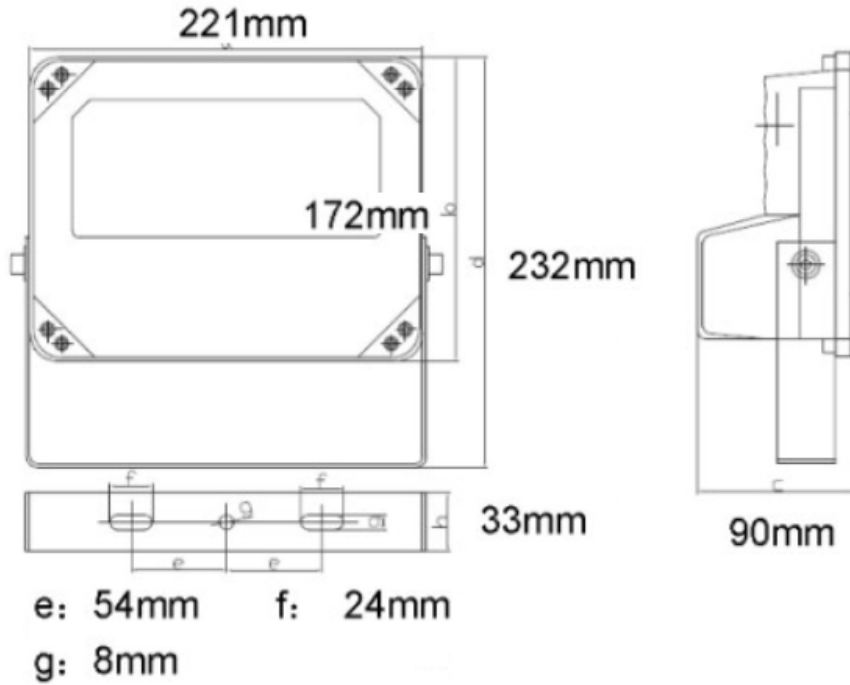

## LEDフラッシングライト FL-12-60-50

LED タイプ	ドットマトリックス IR LED
LED照射角度	60°
LED照射距離	最大50m
電源	DC12V 18W
モード切替コントローラー	外部コントローラーによるフラッシング制御
動作環境	-30℃ ~ 50℃
防雨防塵	IP66
カラー	白黒
ハウジング材質	アルミニウム
フロントパネル	高光透過率強化ガラス
重量	1.7kg(本体のみ) 2kg(付属含む)
外寸(W×H×D)	221×172×90mm