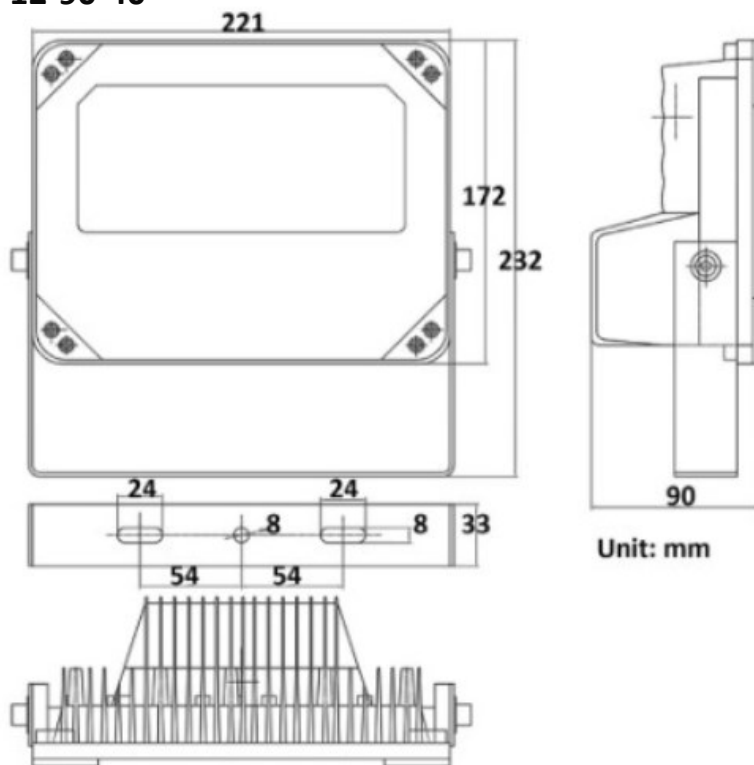

## 赤外線投光器 IR-12-90-40

LED タイプ	ドットマトリックス IR LED
赤外線照射角度	90°
赤外線照射距離	最大40m
AI認識距離	最大15m
電源	DC12V 18W
赤外線モード切替スイッチ	自動(照度センサー有)
動作環境	-30°C ~ 50°C
防水防塵	IP66
カラー	白黒
ハウジング材質	アルミニウム
フロントパネル	高光透過率強化ガラス
重量	1.7kg(本体のみ) 2kg(付属含む)
外寸(W×H×D)	221×172×90mm