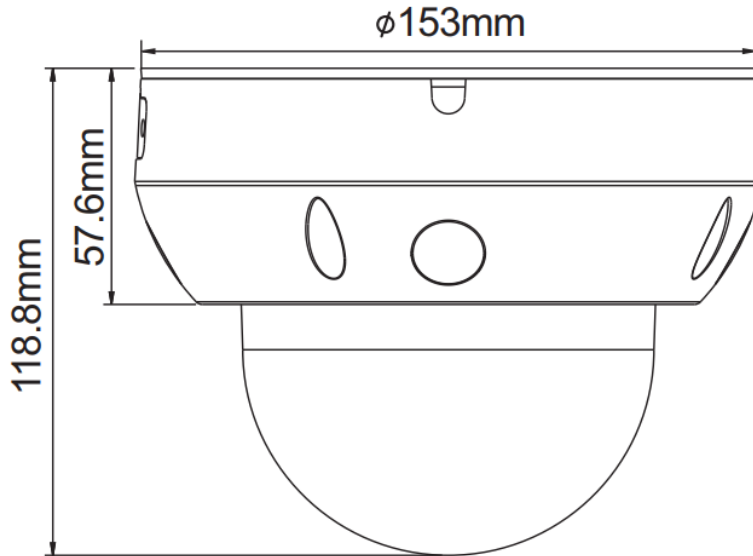

4MP AI(人工知能)搭載 自動威嚇 PTZカメラ PTZ-4400IP-4X-AI4.0

電源	DC12V / PoE IEEE 802.3af、最大14W
有効画素数	2560 (H) X 1440 (V)
最低照度	カラー : 0.001ルクス@F1.6 白黒 : 0ルクス@赤外線オン
逆光補正	WDR (120dB)
レンズ	光学4倍ズーム 2.8~12mm
画角	水平 : 約114.6~48.3°、垂直約 : 59~27.1°
パン・チルト	パン(350度)・チルト(0~80度)
赤外線LED照射距離	最大約20m
AI機能	人検知、車両検知、侵入うろつき検知など
防水・防塵	IP67
耐衝撃	IK10
使用環境	温度-30°C~60°C、湿度90%以下
サイズ/重量	Ø 153 × 118.8(本体) / 0.95Kg(本体)