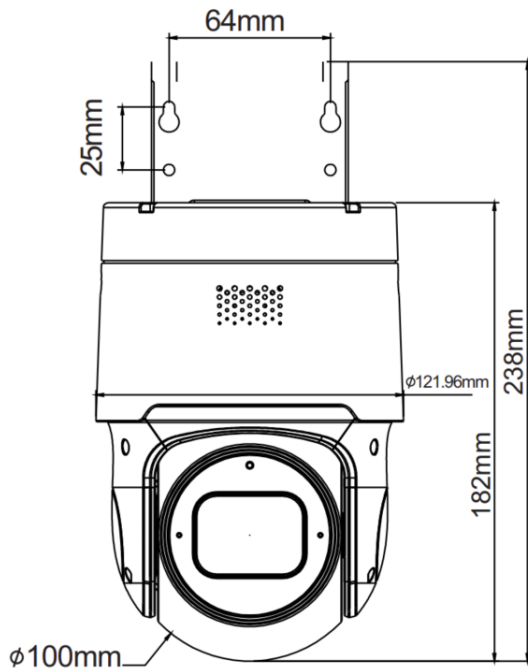

## 8MP AI(人工知能)搭載 自動威嚇 PTZカメラ PTZ-4800P-4X-AI4.0

電源	DC12V / PoE IEEE 802.3af、最大13W
有効画素数	3840 (H) X 2160 (V)
最低照度	カラー : 0.002ルクス@F1.2 白黒 : 0ルクス@赤外線オン
逆光補正	デジタルWDR
レンズ	光学4倍ズーム 2.8~12mm
画角	水平 : 約65.7°、垂直約90.8°
パン・チルト	パン(355度)・チルト(0~90度)
赤外線LED照射距離	最大約50m
AI機能	人検知、車両検知、侵入うろつき検知など
防水・防塵	IP66
使用環境	温度-20°C~60°C、湿度90%以下
サイズ/重量	Ø 166.75 mm × 238 mm(本体) / 0.92 kg (本体)