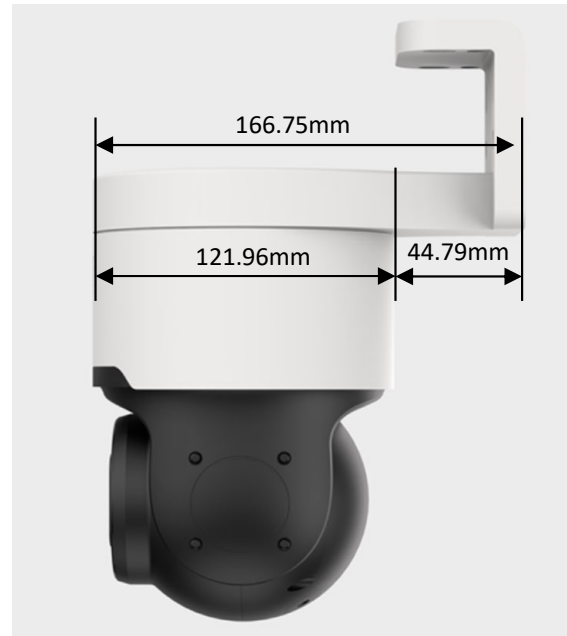

## 8MP AI(人工知能)搭載 自動威嚇 PTZカメラ PTZ-4800P-4X-AI4.0

電源	DC12V / PoE IEEE 802.3af、最大13W
有効画素数	3840 (H) X 2160 (V)
最低照度	カラー : 0.002ルクス@F1.2 白黒 : 0ルクス@赤外線オン
逆光補正	デジタルWDR
レンズ	光学4倍ズーム 2.8~12mm
画角	水平 : 約65.7°、垂直約90.8°
パン・チルト	パン(355度)・チルト(0~90度)
赤外線LED照射距離	最大約50m
AI機能	人検知、車両検知、侵入うろつき検知など
防水・防塵	IP66
使用環境	温度-20°C~60°C、湿度90%以下
サイズ/重量	Ø 166.75 mm × 238 mm(本体) / 0.92 kg (本体)