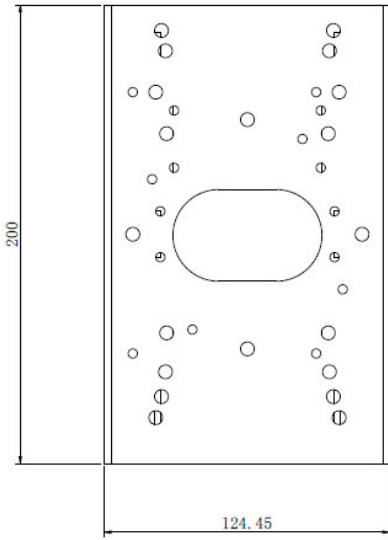

ポール取付金具 PZJ-C

ポールサイズ	直径85mm以上
外寸	W124.45 × H200 × D46.1mm