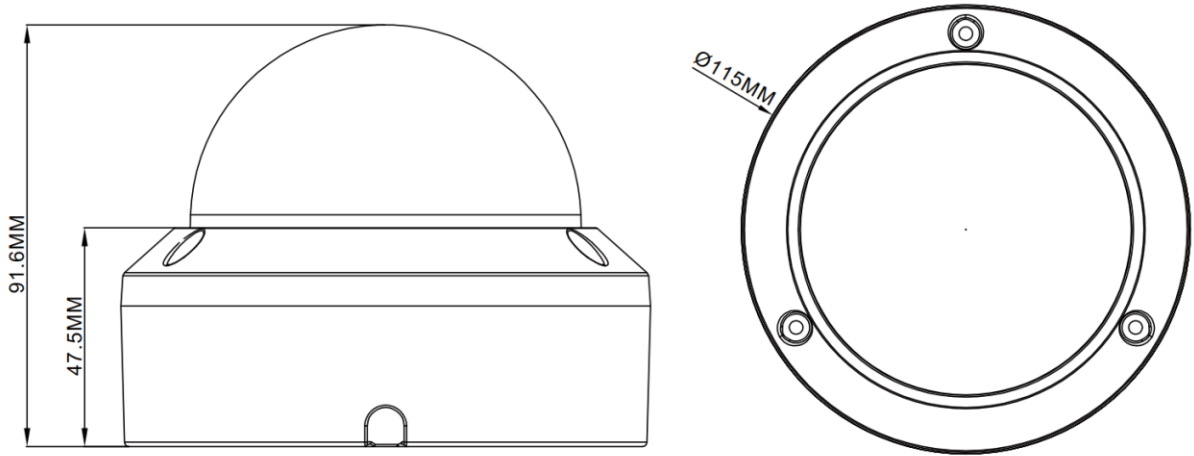

2MP TVI & AHD ドームカメラ VA-4200D

電源	DC12V / 480mA (LEDオン)
総画素数	209万画素
有効画素数	1920(H) x 1080(V)
イメージセンサー	1 / 3" 2.0MP CMOS
同期システム	プログレッシブスキャン
映像出力解像度	1080P
映像出力モード	TVI / AHD / CVI / CVBS
S/N比	50dB以上 (AGC Off)
レンズ	固定レンズ (2.8mm)
最低照度	0ルクス / 赤外線LEDオン
IR LED 照射距離	20m
アイリス・コントロール	マニュアル
逆光補正	デジタルWDR
ゲイン・コントロール	オート
ホワイト・バランス	オート / マニュアル
シャッタースピード	オート (1/15 ~ 1/50,000sec)
デイナイト	カラー / 白黒 / オート / EXT
プライバシー設定	-
デジタル・ノイズ・リダクション	設定可 (オン / オフ)
シャープネス	レベル調整可能
HLC	-
防雨・防塵	IP66
UTC	サポート
使用環境	温度 -30° C ~ +55° C / 湿度 95% RH 以下
サイズ / 重量	115(パイ) x 91.6(H)mm / 450g