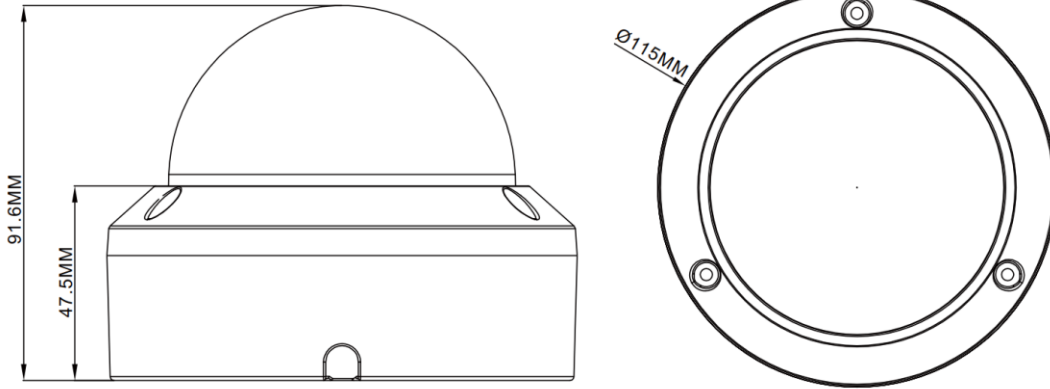

5MP AI搭載スターライトカメラ VA-4500IP-AI4.0-Lite

イメージデバイス	1/2.7" 5.0MP Starlight CMOS
有効画素数	2880(H)X1620(V)
アスペクト比	16:9 (4.7MP)
レンズ	固定レンズ 2.8mm
水平画角 / 垂直画角	約110° / 約58°
最低照度	カラー : 0.004ルクス@F1.6 白黒 : 0ルクス@赤外線オン
AI最大検知距離 (推奨)	12~13m ※夜間はIR LED照射距離により異なります。 ※顔検知・ナンバープレート検知は対象外です。
IR LED	照射距離 30m
デイ & ナイト	オート / デイ / ナイト (ICR)
フォーカス	固定
ノイズリダクション	調整可
逆光補正	WDR 120dB
プライバシー	オン/オフ、4ゾーン設定
動画圧縮	H.265+/H.265/H.264+/H.264
ストリーミング	マルチストリーミング CBR / VBR(Controllable frame rate and Bandwidth)
解像度	5MP / 4MP / 1080P / 720P
フレームレート	最大 30fps@5MP / 30fps@4MP、1080P
音声入力	マイク内蔵
音声出力	-
ローカルストレージ	マイクロSD設置可 (最大256GB)
モーション検知	設定可
アラーム 入出力	1入力 / 1出力(NO)
AI映像分析機能	顔認識・人認識・車両認識 顔認証、ナンバー検知、不審者検知、エリア侵入検知、ラインクロス検知、 密集検知、行列検知、ヒートマップ、人・車両カウント、レアサウンド検知など
プロトコル	TCP/IP, HTTP, DHCP, DNS, DDNS, RTP/RTSP, PPPoE, SMTP, NTP, UPnP, SNMP, HTTPS, FTP
対応ブラウザ	IE11、Edge、Google chrome、Safari
防雨防塵	IP67
電源	PoE IEEE 802.3af /3W、最大6W(LED使用時)
外寸 パイ×D mm	115 x 92
重量	450g
使用環境	-30℃~55℃ 湿度90%以下