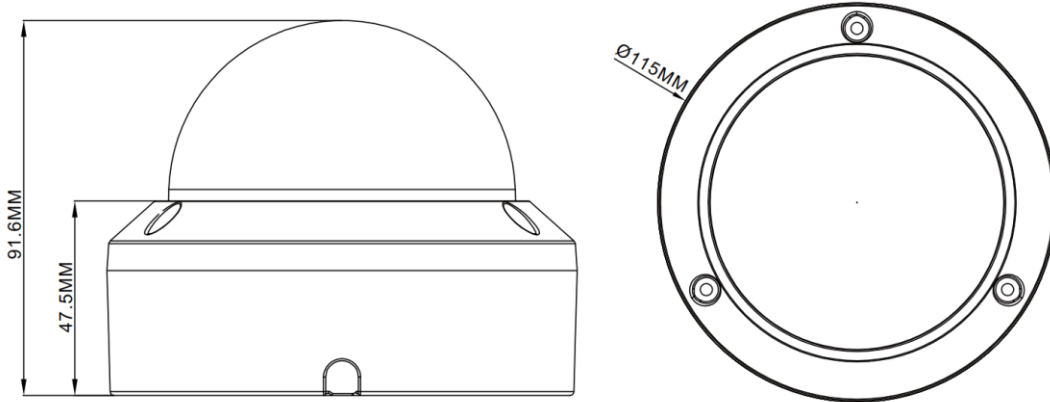

5MP AI搭載スターライトカメラ VA-4500IPM-AI4.0-Lite

イメージデバイス	1/2.7" 5.0MP Starlight CMOS
有効画素数	2880(H)X1620(V)
アスペクト比	16:9 (4.7MP)
レンズ	電動ズームレンズ 2.8~8mm
水平画角 / 垂直画角	約101~42° / 約74~31°
最低照度	カラー : 0.004ルクス@F1.6 白黒 : 0ルクス@赤外線オン
AI最大検知距離 (推奨)	12~13m (2.8 mmレンズ基準) ※夜間はIR LED照射距離により異なります。※顔検知・ナンバープレート検知は対象外です。
IR LED	照射距離 30m
デイ & ナイト	オート / デイ / ナイト (ICR)
フォーカス	オート
ノイズリダクション	調整可
逆光補正	WDR 120dB
プライバシー	オン/オフ、4ゾーン設定
動画圧縮	H.265* / H.265 / H.264* / H.264
ストリーミング	マルチストリーミング CBR / VBR (Controllable frame rate and Bandwidth)
解像度	5MP / 4MP / 1080P / 720P
フレームレート	最大 30fps@5MP / 30fps@4MP、1080P
音声入力/出力	1入力(RCA)/1出力(RCA)
ローカルストレージ	マイクロSD設置可 (最大256GB)
モーション検知	設定可
アラーム 入出力	1入力 / 1出力(NO)
AI映像分析機能	顔認識・人認識・車両認識 顔認証、ナンバー検知、不審者検知、エリア侵入検知、ライン侵入検知、密集検知、 行列検知、ヒートマップ、人・車両カウント、レアサウンド検知など
プロトコール	TCP/IP, HTTP, DHCP, DNS, DDNS, RTP/RTSP, PPPoE, SMTP, NTP, UPnP, SNMP, HTTPS, FTP
対応ブラウザ	IE11, Edge, Google chrome, Safari
防雨防塵	IP67
電源	PoE IEEE 802.3af /3W、最大6W(LED使用時)
外寸 パイ×D mm	115 x 91.6
重量	450g
使用環境	-35℃~60℃ 湿度90%以下