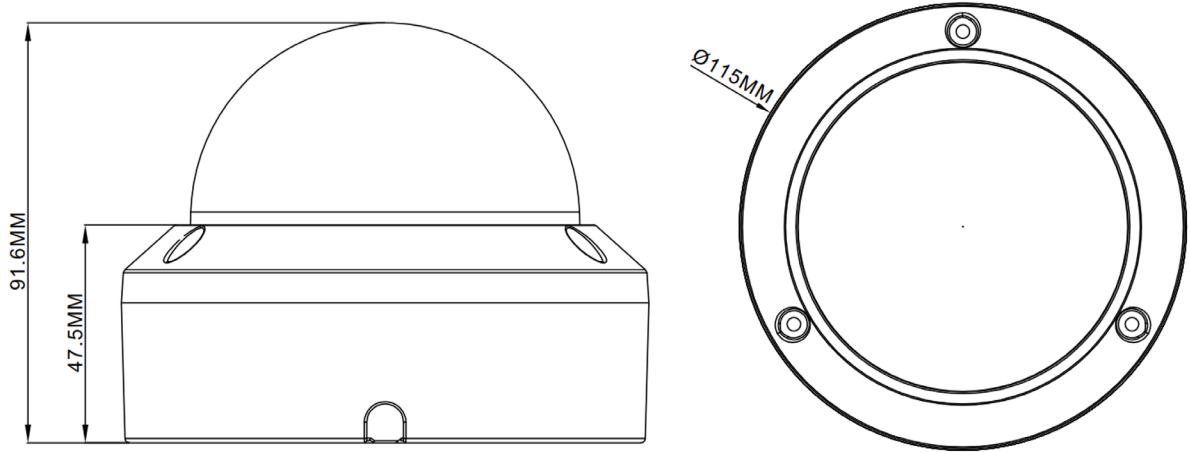

5MP 電動ズーム & 赤外線LED搭載カメラ VA-4500IPM

イメージデバイス	1/2.7" 5.0MP Progressive Scan CMOS
有効画素数	2592(H)X1944(V)
アスペクト比	HD: 4:3
レンズ	電動ズームレンズ 2.8~8mm
水平画角 / 垂直画角	約101~42° / 約74~31°
最低照度	カラー : 0.02ルクス@F1.2 白黒 : 0ルクス@赤外線オン
IR LED	照射距離 30m
デイ & ナイト	オート / デイ / ナイト (ICR)
フォーカス	マニュアル
ノイズリダクション	調整可
逆光補正	デジタルWDR
プライバシー	オン/オフ、4ゾーン設定
動画圧縮	H.265/H.264
ストリーミング	マルチストリーミング CBR / VBR(Controllable frame rate and Bandwidth)
解像度	5MP / 3MP / 1080P / 720P
フレームレート	最大 20fps@5MP / 30fps@4MP、1080P
オーディオ	1入力/1出力(RCA)
ローカルストレージ	マイクロSD設置可(最大256GB)
モーション検知	設定可
アラーム 入出力	-
プロトコール	TCP/IP, HTTP, DHCP, DNS, DDNS, RTP/RTSP, PPPoE, SMTP, NTP, UPnP, SNMP, HTTPS, FTP
対応ブラウザ	IE11、Edge、Google chrome、Safari
防雨防塵/耐衝撃	IP67/IK10
電源	PoE IEEE 802.3af /3W、最大9W(LED使用時)
外寸 パイ×H mm	115 x 91.6
重量	450g
使用環境	-30℃~55℃ 湿度90%以下