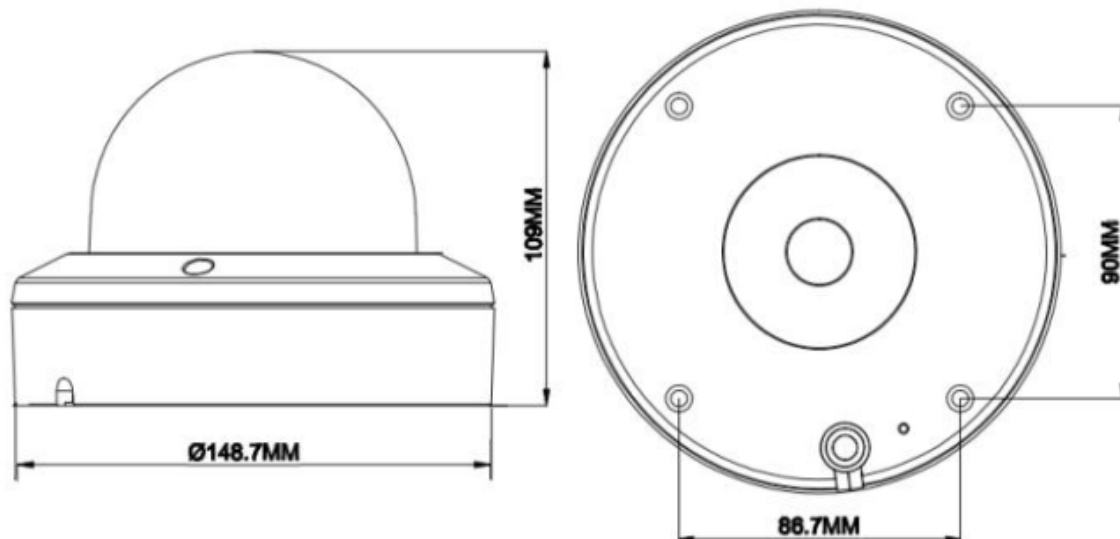

5MP TVI & AHD ドームカメラ VA-7500D

電源	DC12V / 500mA (LEDオン)
総画素数	503万画素
有効画素数	2592(H) x 1944(V)
イメージセンサー	1/ 2.7 5.0MP CMOS
同期システム	プログレッシブスキャン
映像出力解像度	1944P
映像出力モード	TVI / AHD / CVI / CVBS
S/N比	50dB以上 (AGC Off)
レンズ	バリフォーカルレンズ (2.8~12mm)
最低照度	0ルクス / 赤外線LEDオン
IR LED/照射距離	IR LED (4個) / 照射距離 (30m)
アイリス・コントロール	マニュアル
逆光補正	デジタルWDR
ゲイン・コントロール	オート
ホワイト・バランス	オート / マニュアル
シャッタースピード	オート (1/5~1/20,000sec)
デイナイト	カラー / 白黒 / オート / EXT
プライバシー設定	-
デジタル・ノイズ・リダクション	3D DNR
シャープネス	レベル調整可能
HLC	-
防雨・防塵	IP66
UTC	サポート
使用環境	温度 -30° C ~ +55° C / 湿度 95% RH 以下
サイズ / 重量	148.7(パイ) x 109(H)mm / 1046g