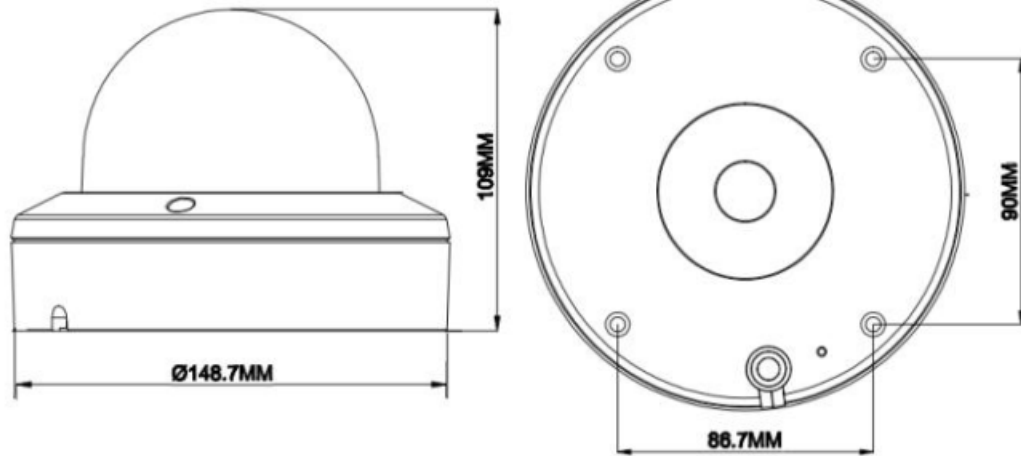

5MP IPネットワークカメラ VA-7500IPM

イメージデバイス	1/2.7" 5.0MP Progressive Scan CMOS
有効画素数	2592(H)X1944(V)
アスペクト比	HD: 4:3
レンズ	電動ズームレンズ 2.7~13.5mm
水平画角 / 垂直画角	約102~31° / 約73~23°
最低照度	カラー : 0.02ルクス@F1.2 白黒 : 0ルクス@赤外線オン
IR LED	照射距離 30m
デイ & ナイト	オート / デイ / ナイト (ICR)
フォーカス	マニュアル
ノイズリダクション	調整可
逆光補正	デジタルWDR
プライバシー	オン/オフ、4ゾーン設定
動画圧縮	H.265/H.264
ストリーミング	マルチストリーミング CBR / VBR(Controllable frame rate and Bandwidth)
解像度	5MP / 3MP / 1080P / 720P
フレームレート	最大 20fps@5MP / 30fps@4MP、1080P
オーディオ	1入力/1出力(RCA)
ローカルストレージ	マイクロSD設置可 (最大256GB)
モーション検知	設定可
アラーム 入出力	1入力/1出力
プロトコール	TCP/IP, HTTP, DHCP, DNS, DDNS, RTP/RTSP, PPPoE, SMTP, NTP, UPnP, SNMP, HTTPS, FTP
対応ブラウザ	IE11、Edge、Google chrome、Safari
防水防塵/耐衝撃	IP67/IK10
電源	PoE IEEE 802.3af /3W、最大9W(LED使用時)
外寸 パイ×H mm	148.7x 109
重量	1046g
使用環境	-30℃~55℃ 湿度90%以下